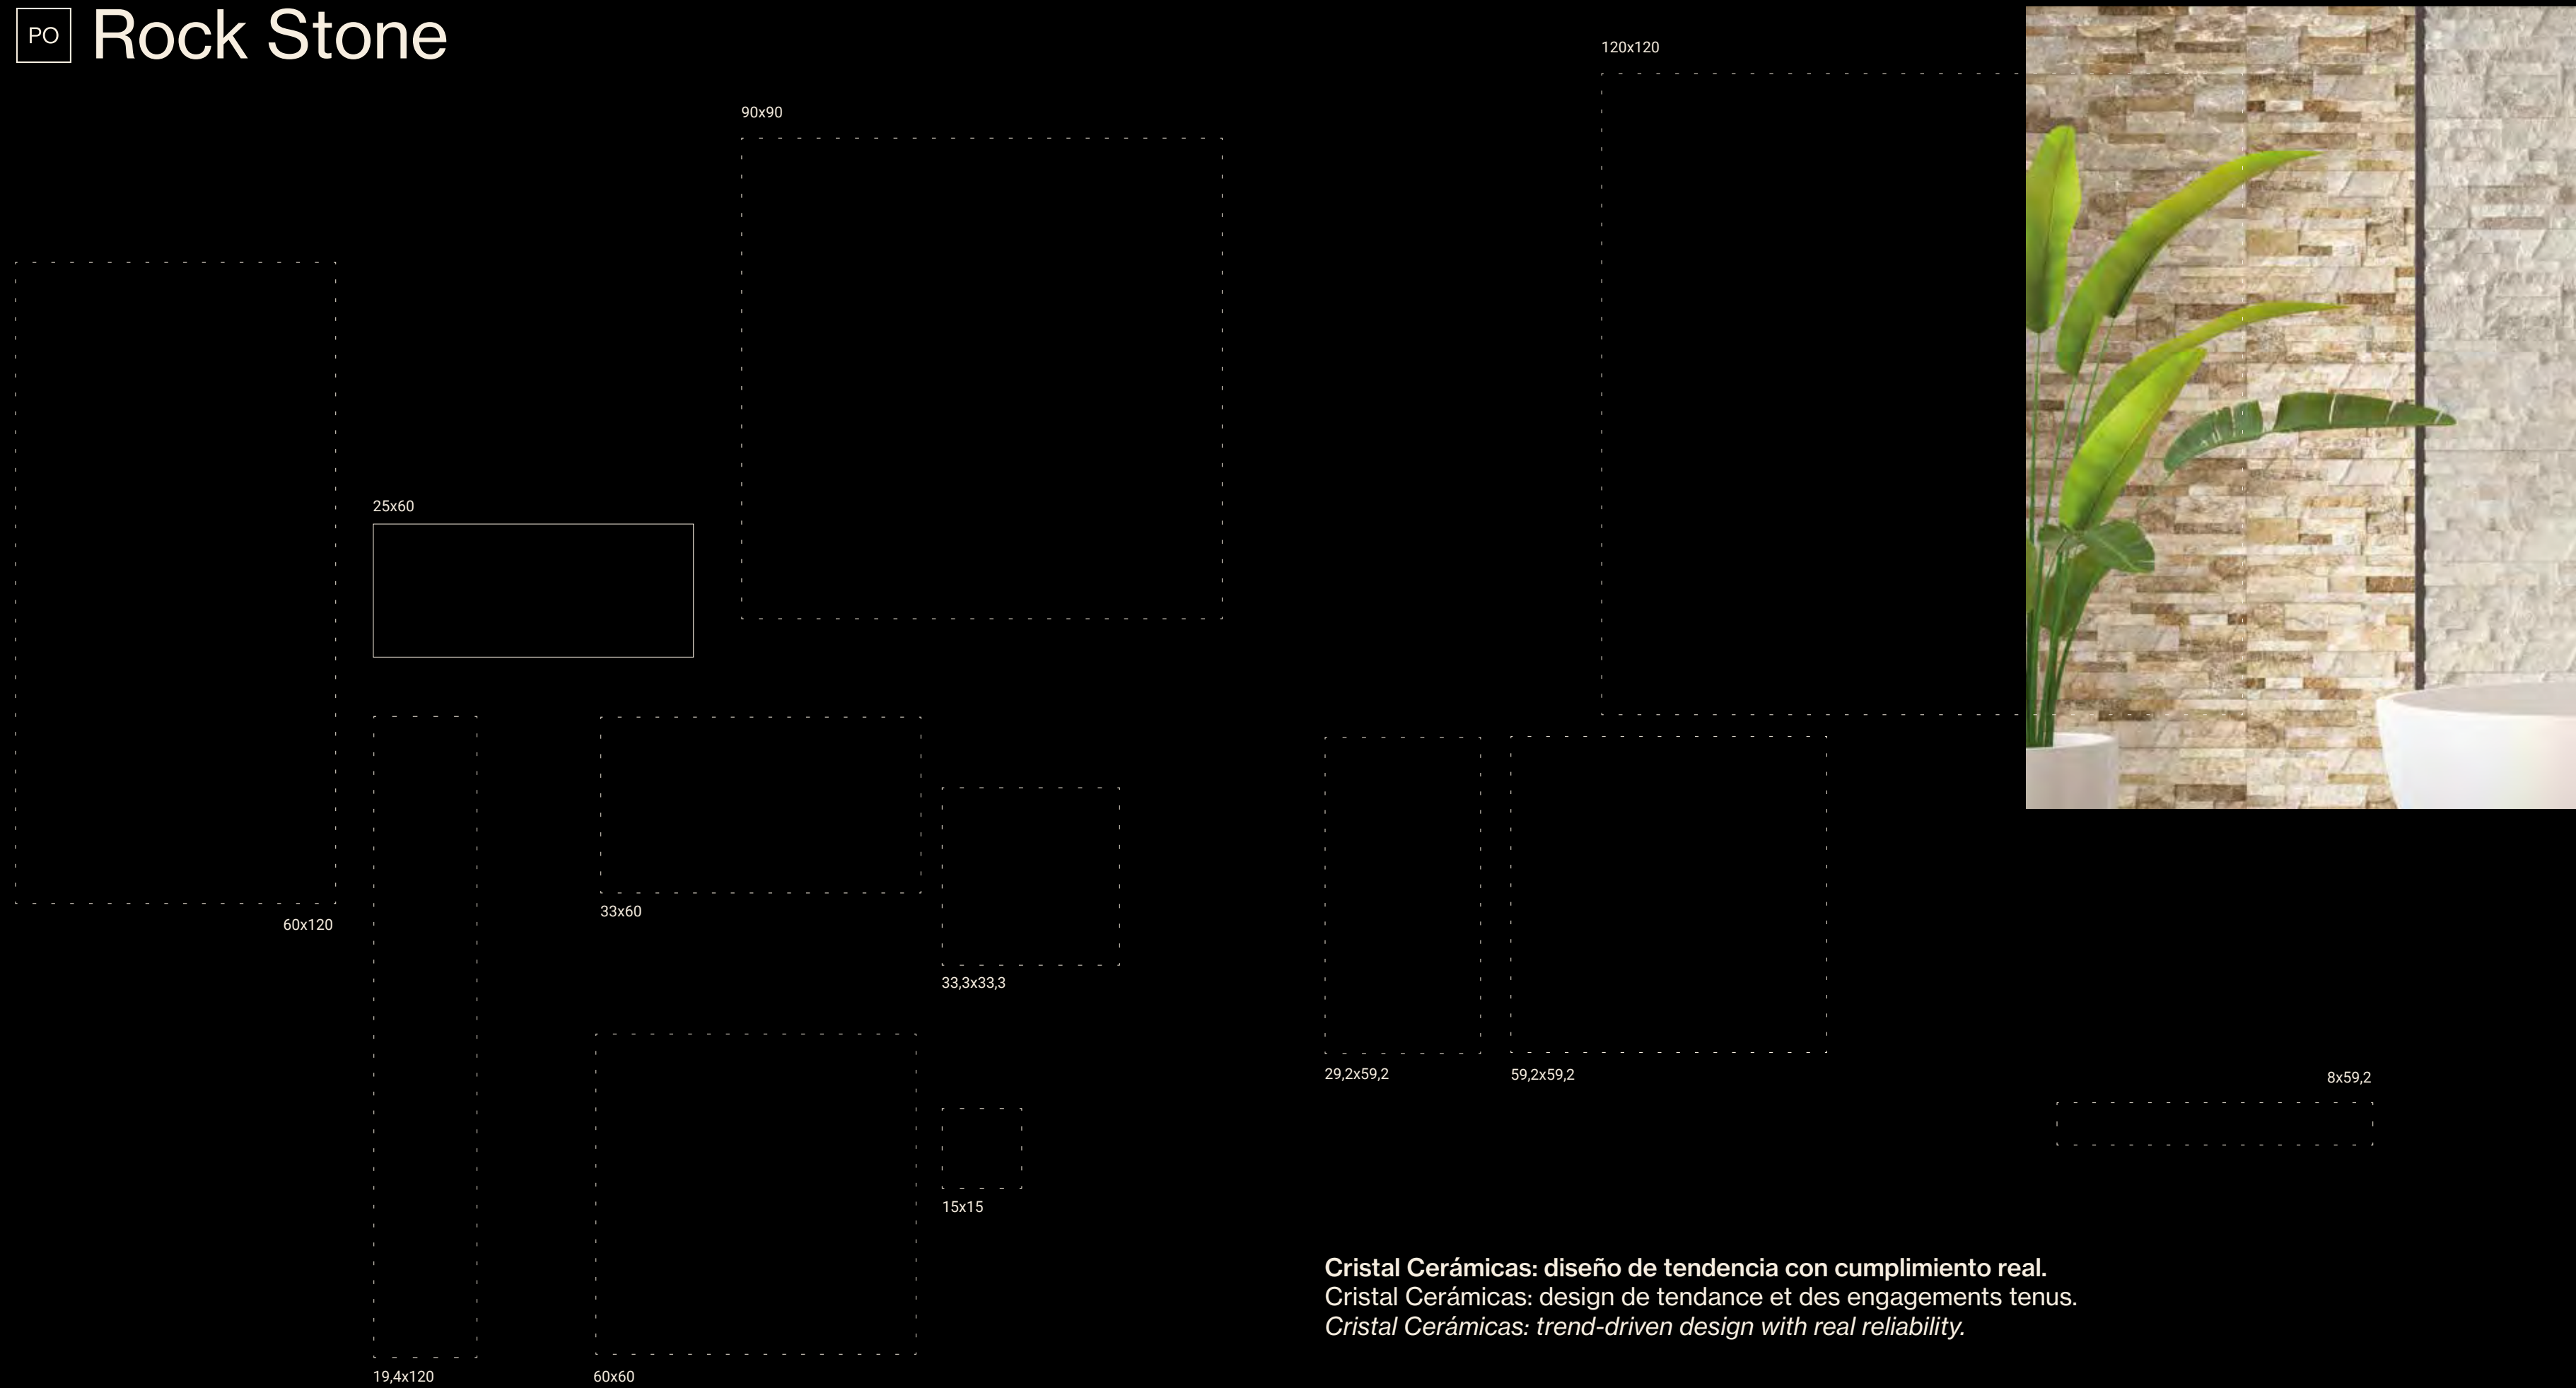

Cristal Cerámicas: diseño de tendencia con cumplimiento real.
Cristal Cerámicas: design de tendance et des engagements tenus.
Cristal Cerámicas: trend-driven design with real reliability.

Atlantic

25x60 - 10"x48"