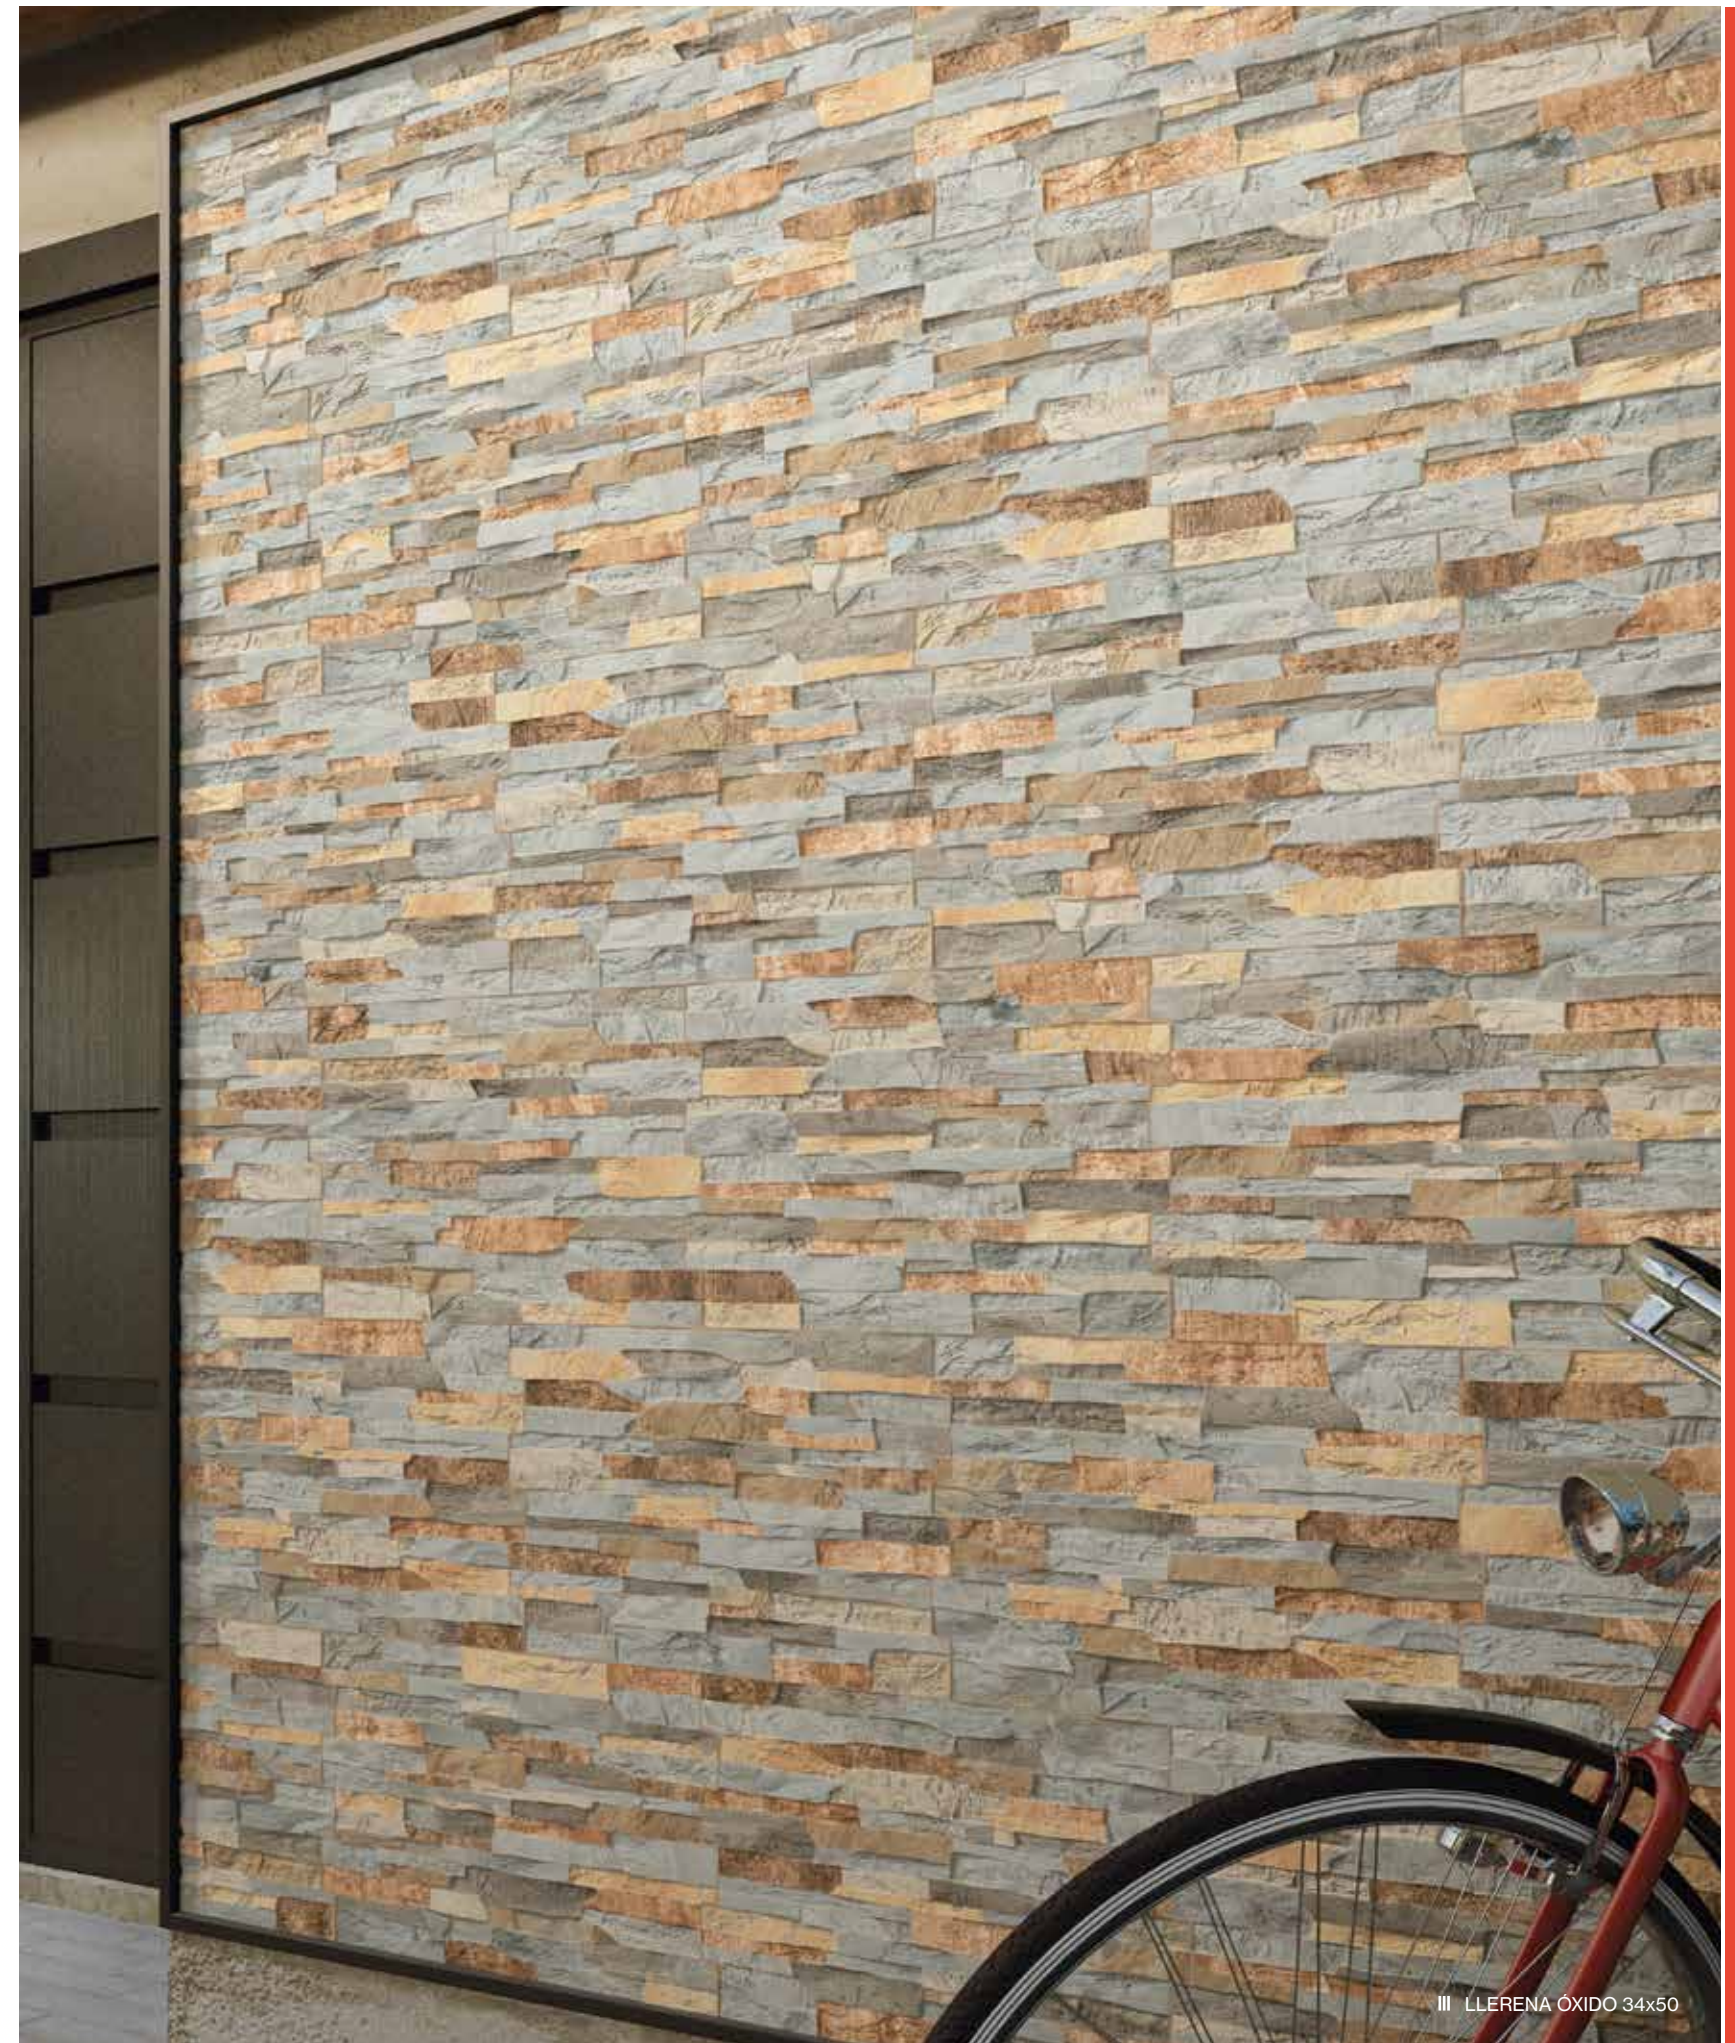

LLERENA ÓXIDO 34x50