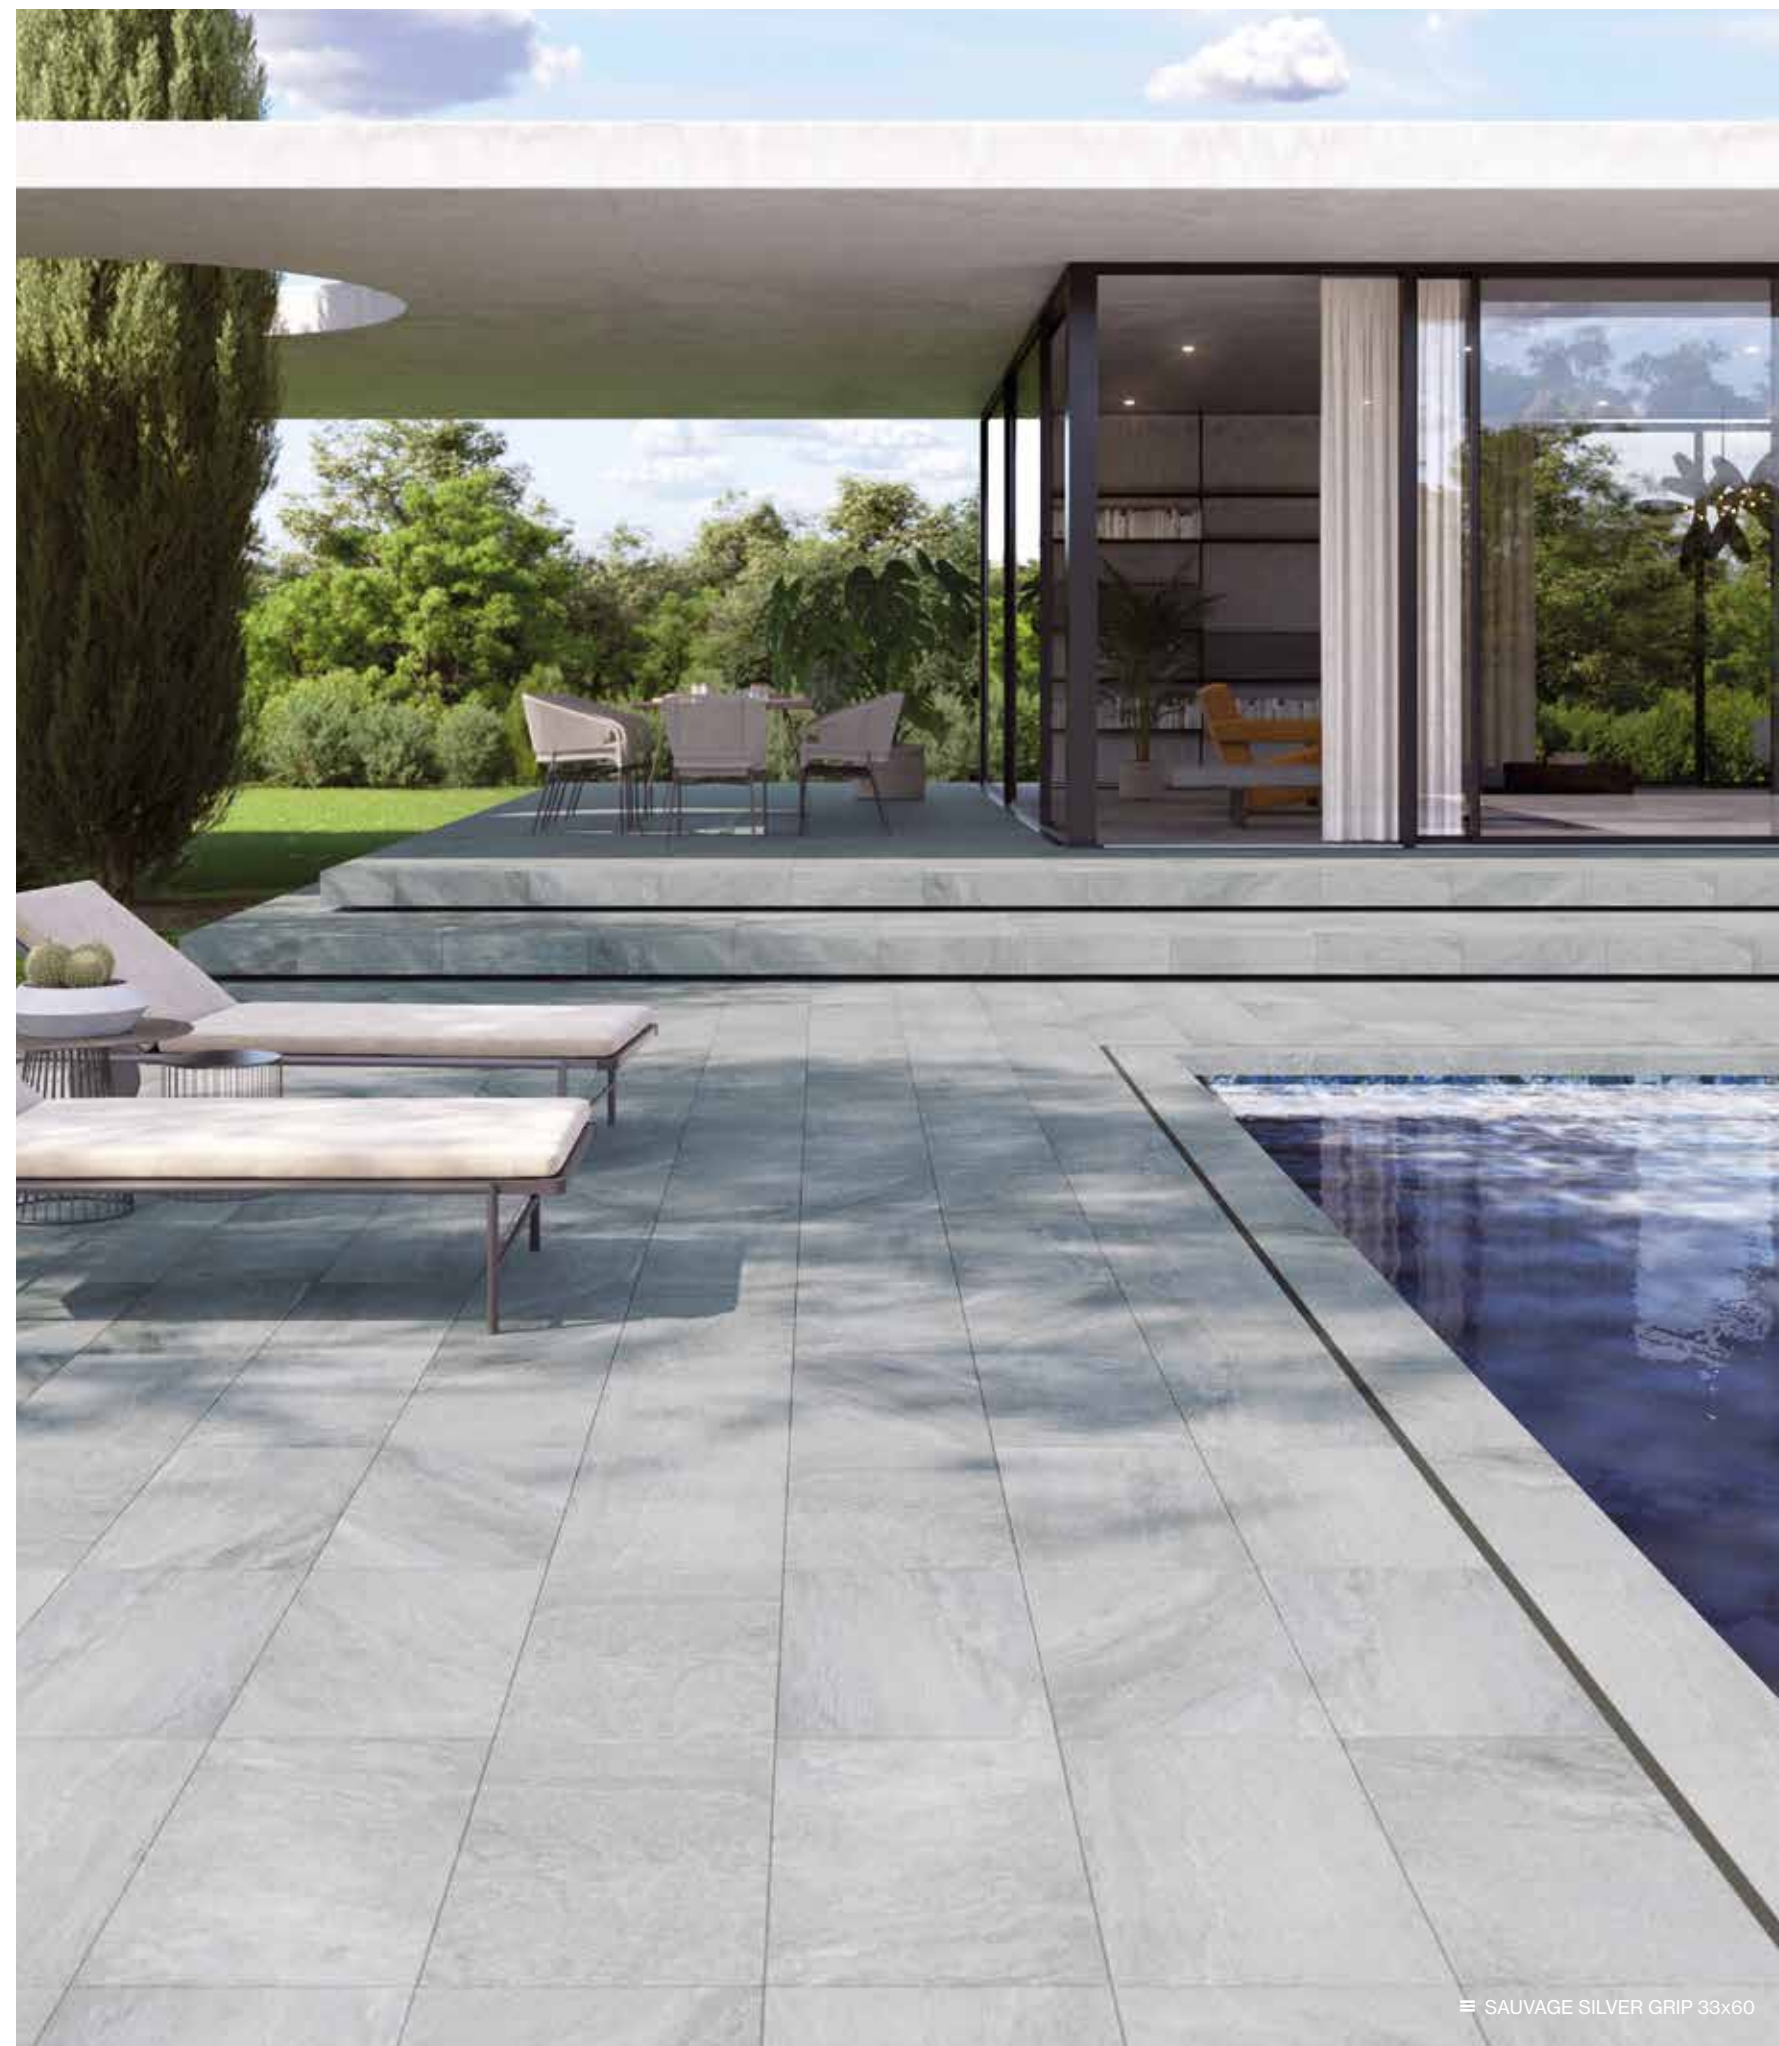

RODAPIÉ cortado y biselado
SKIRTING cut and beveled
PLINTHE coupée et biseauté

R. ROCHAS 8X60
BEIGE / NATURAL / GRIS
P665

ROCHAS BEIGE GRIP 33x60 TIMOR SEA 15x15

Sauvage

33x60 - 13"x24"

33x60

SAUVAGE BEIGE GRIP
SAUVAGE SILVER GRIP
SAUVAGE BLACK GRIP
M115