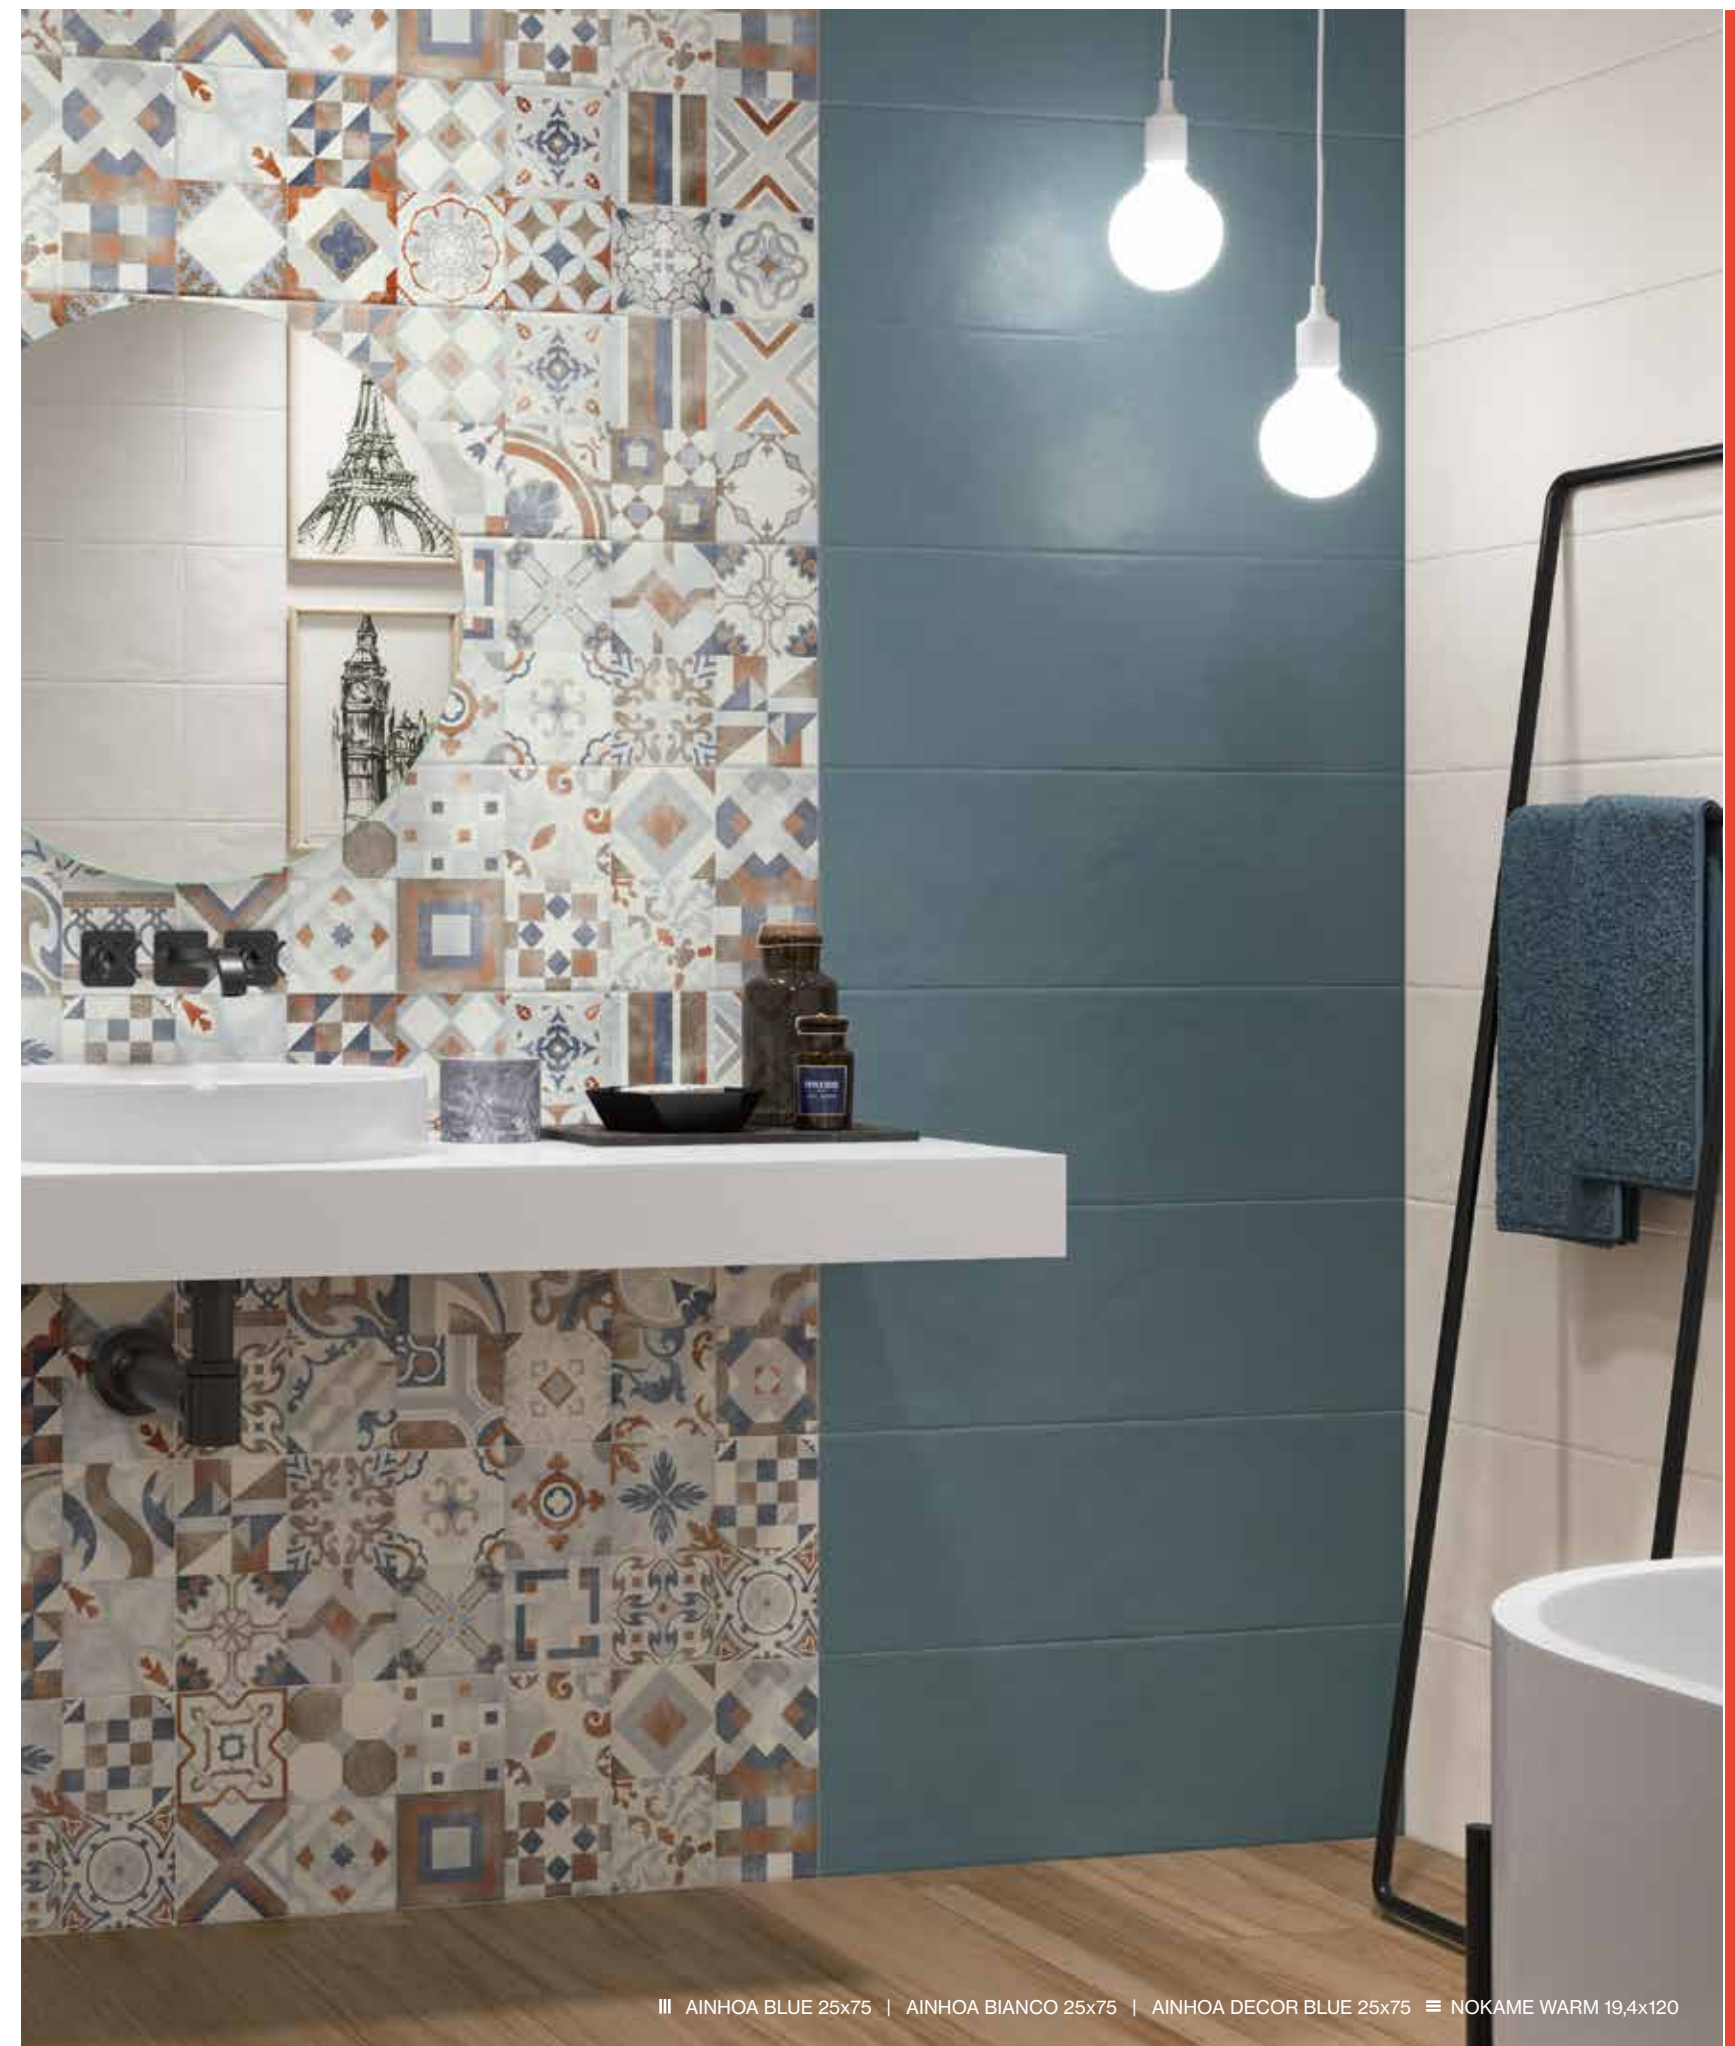

Ainhua

25x75 - 10"x30"

AINHOA BIANCO
M300

AINHOA IVORY
M300

AINHOA GREY
M300

AINHOA TAUPE
M301

AINHOA BLUE
M301

AINHOA LINEAL TAUPE
M302

AINHOA LINEAL BLUE
M302

AINHOA DECOR TAUPE
M302

AINHOA DECOR BLUE
M302

BIANCO

IVORY

GREY

TAUPE

BLUE

AINHOA BLUE 25x75 | AINHOA BIANCO 25x75 | AINHOA DECOR BLUE 25x75 | NOKAME WARM 19,4x120

Andia

25x75 - 10"x30"

ANDIA BIANCO
M300

ANDIA GREY
M300

ANDIA TAUPE
M301

ANDIA DECOR BIANCO
M302

ANDIA DECOR GREY
M302