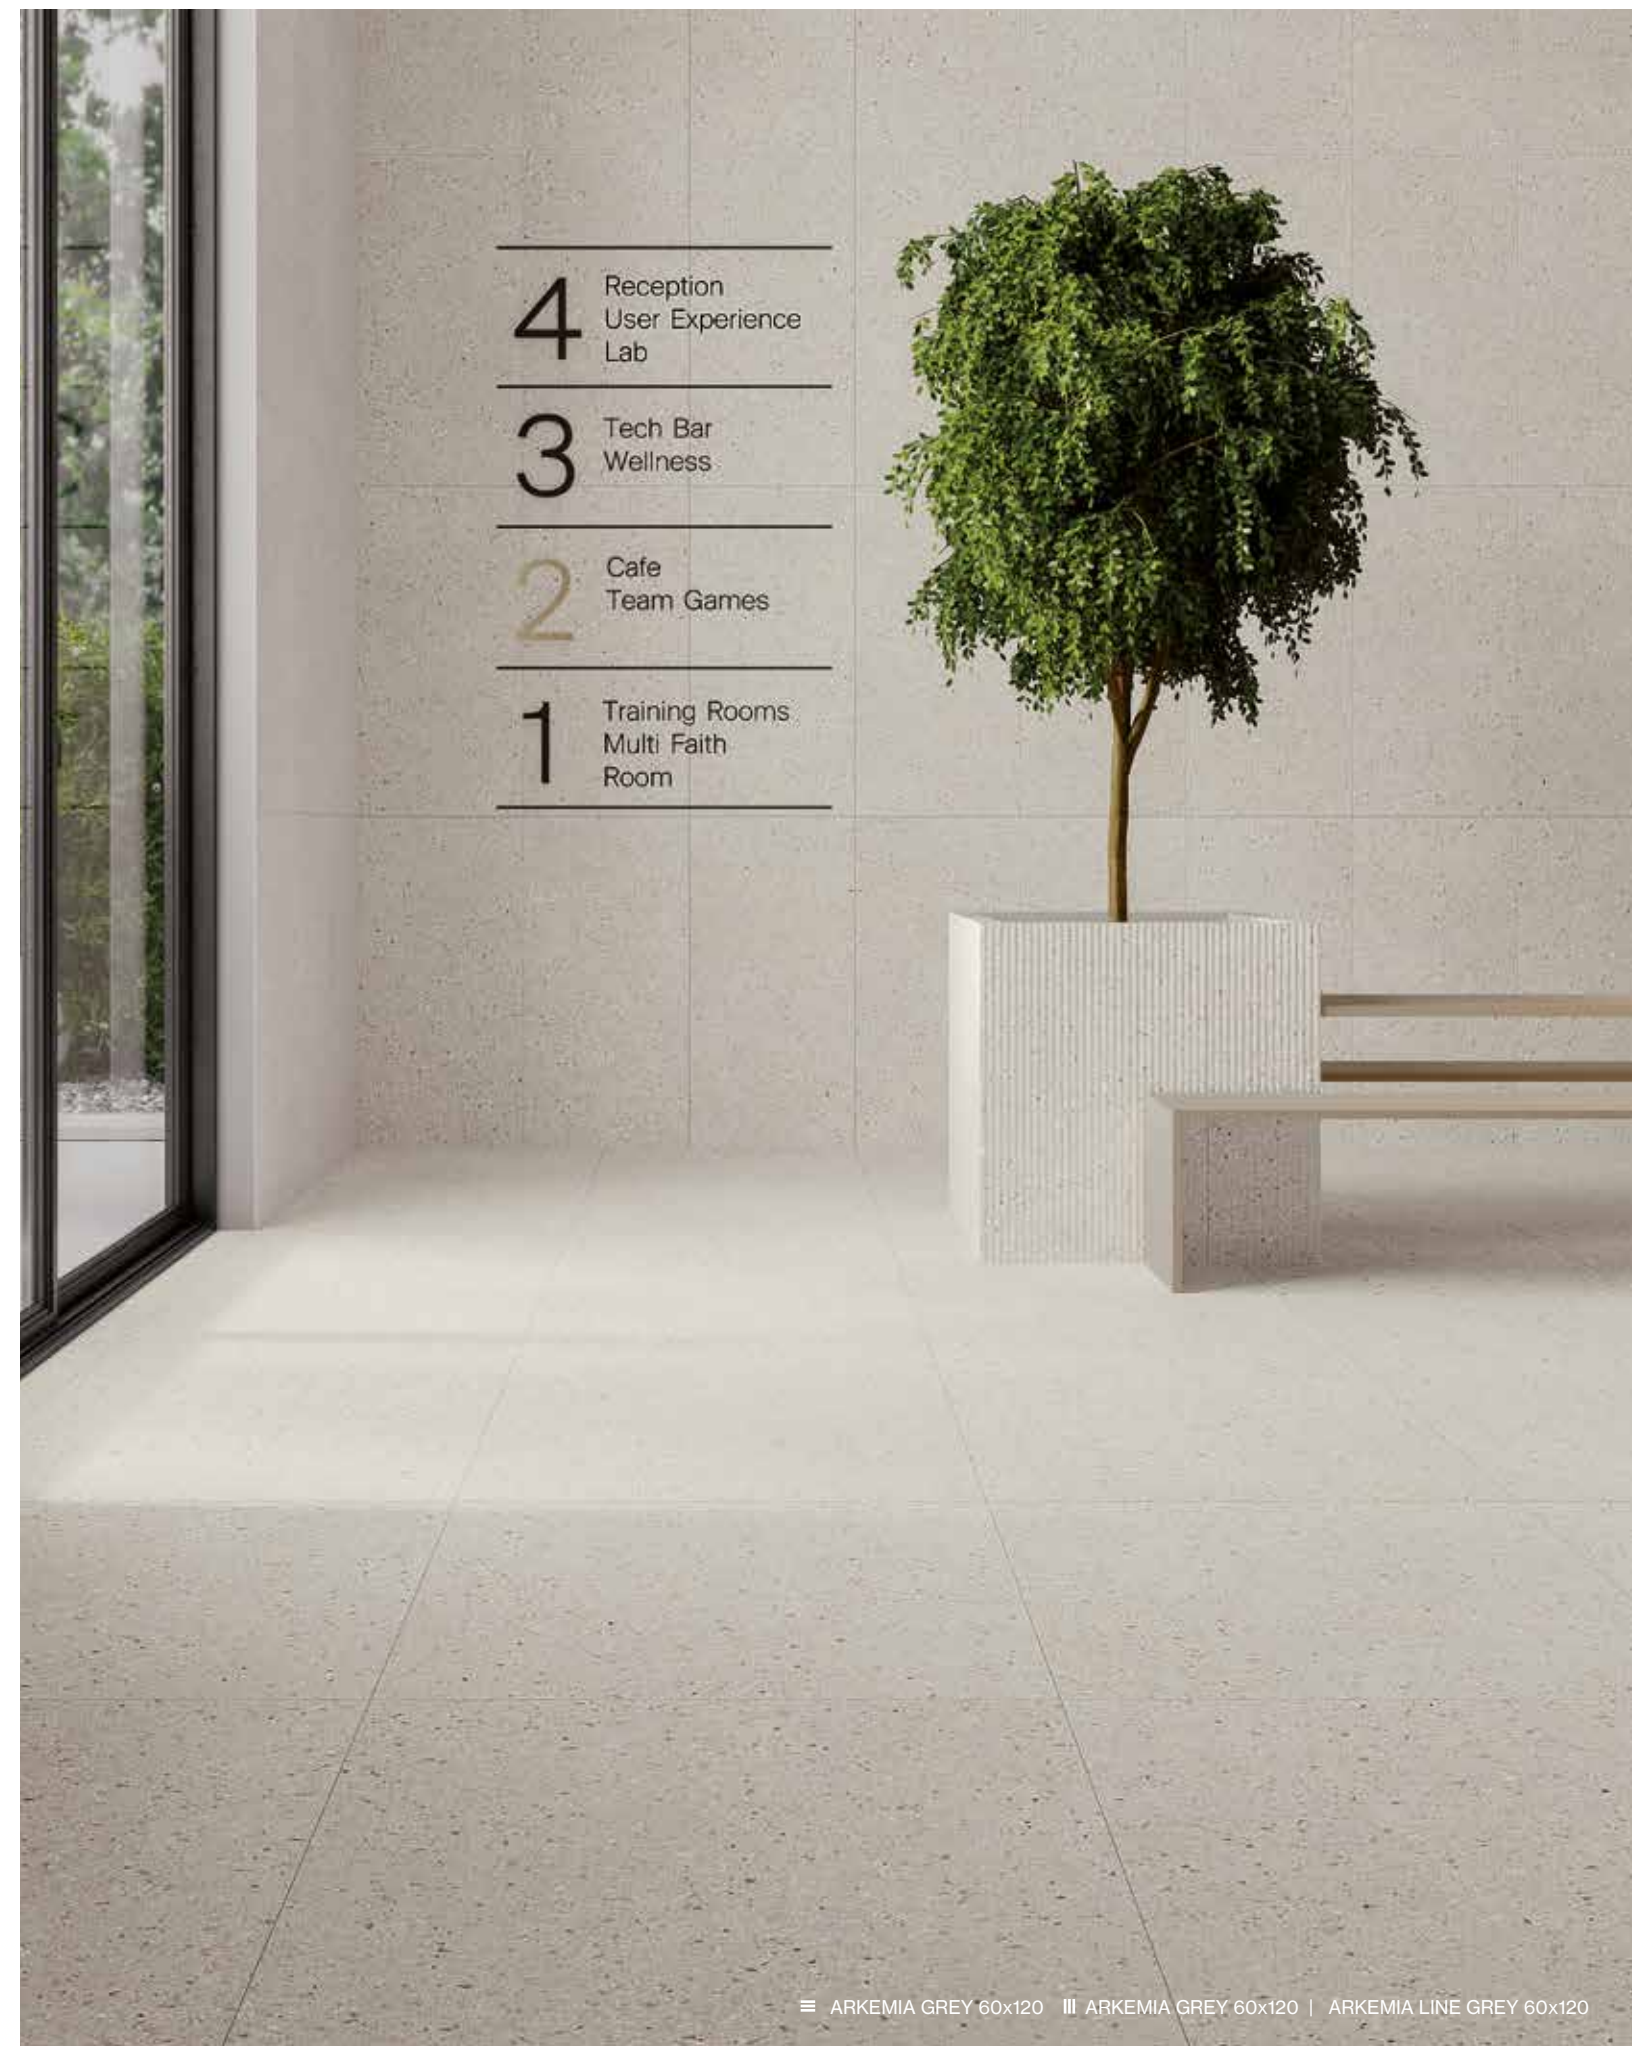

ARKEMIA GREY 60x120 | ARKEMIA GREY 60x120 | ARKEMIA LINE GREY 60x120