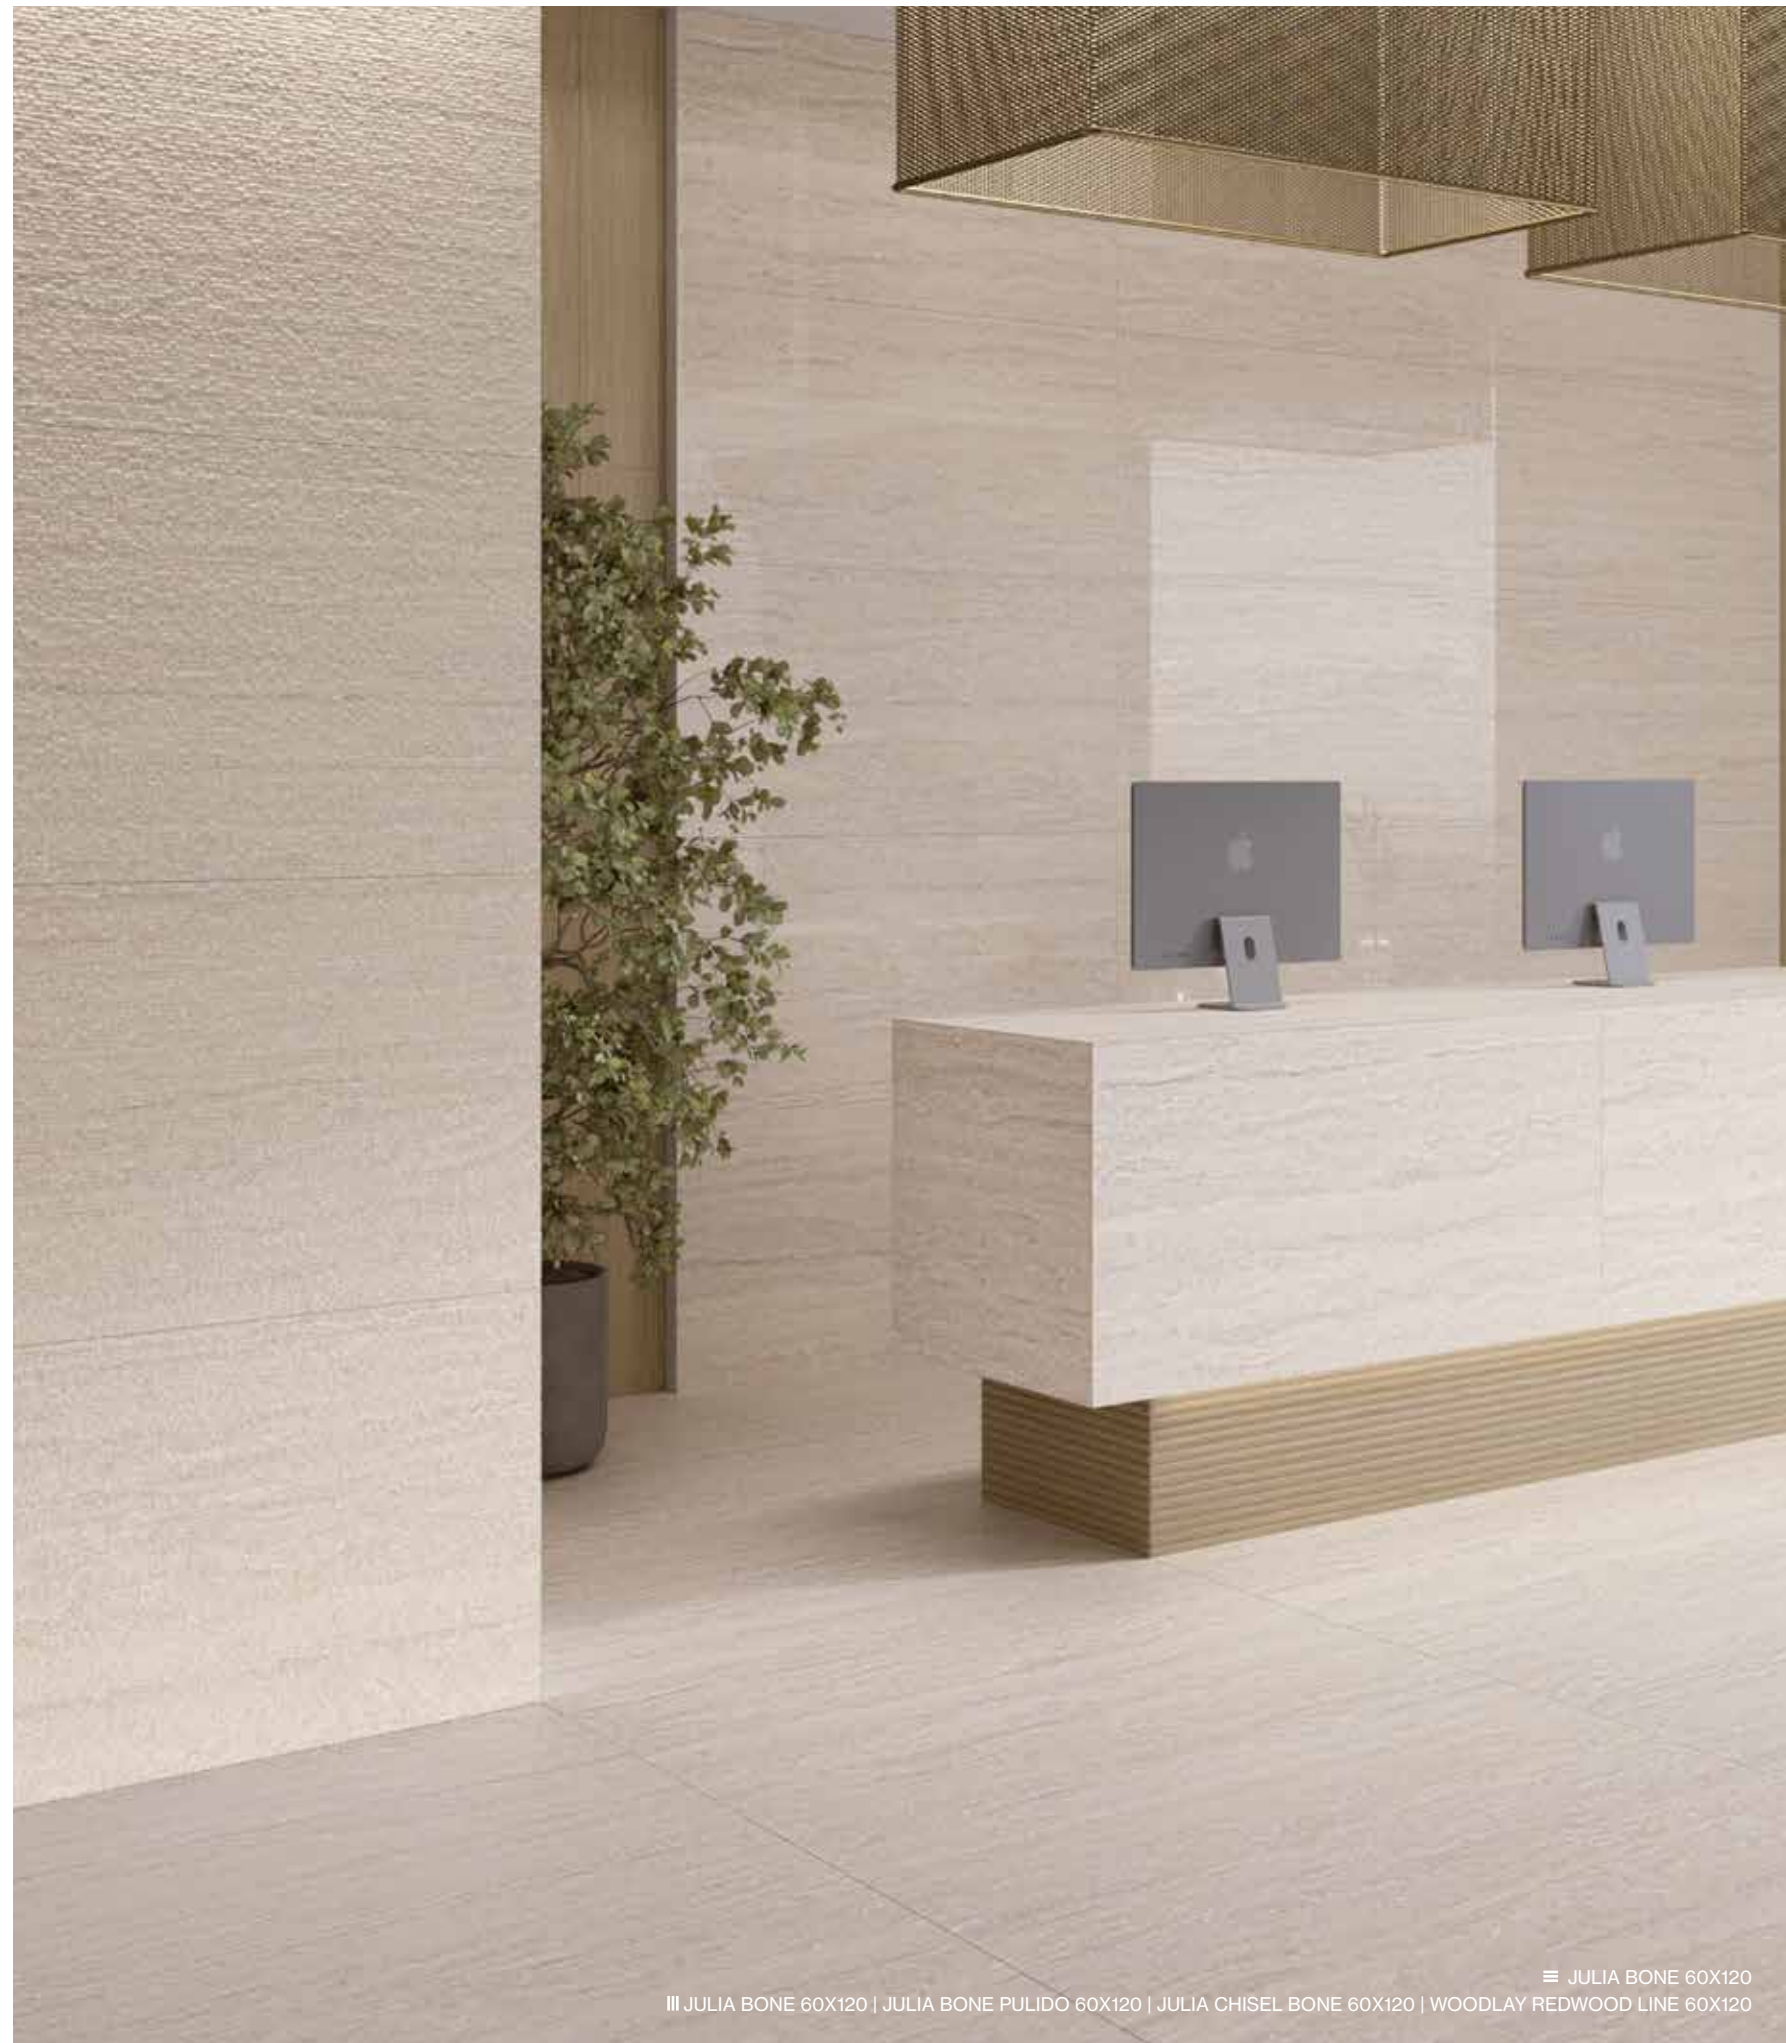

* disponible bajo pedido
* available on demand
* disponible sur demande

RODAPIÉ cortado y biselado
SKIRTING cut and beveled
PLINTHE coupée et biseautée

R. JULIA 8X120
BONE / IVORY / PEARL
P700

R. JULIA PULIDO 8X120
BONE / IVORY / PEARL
P701