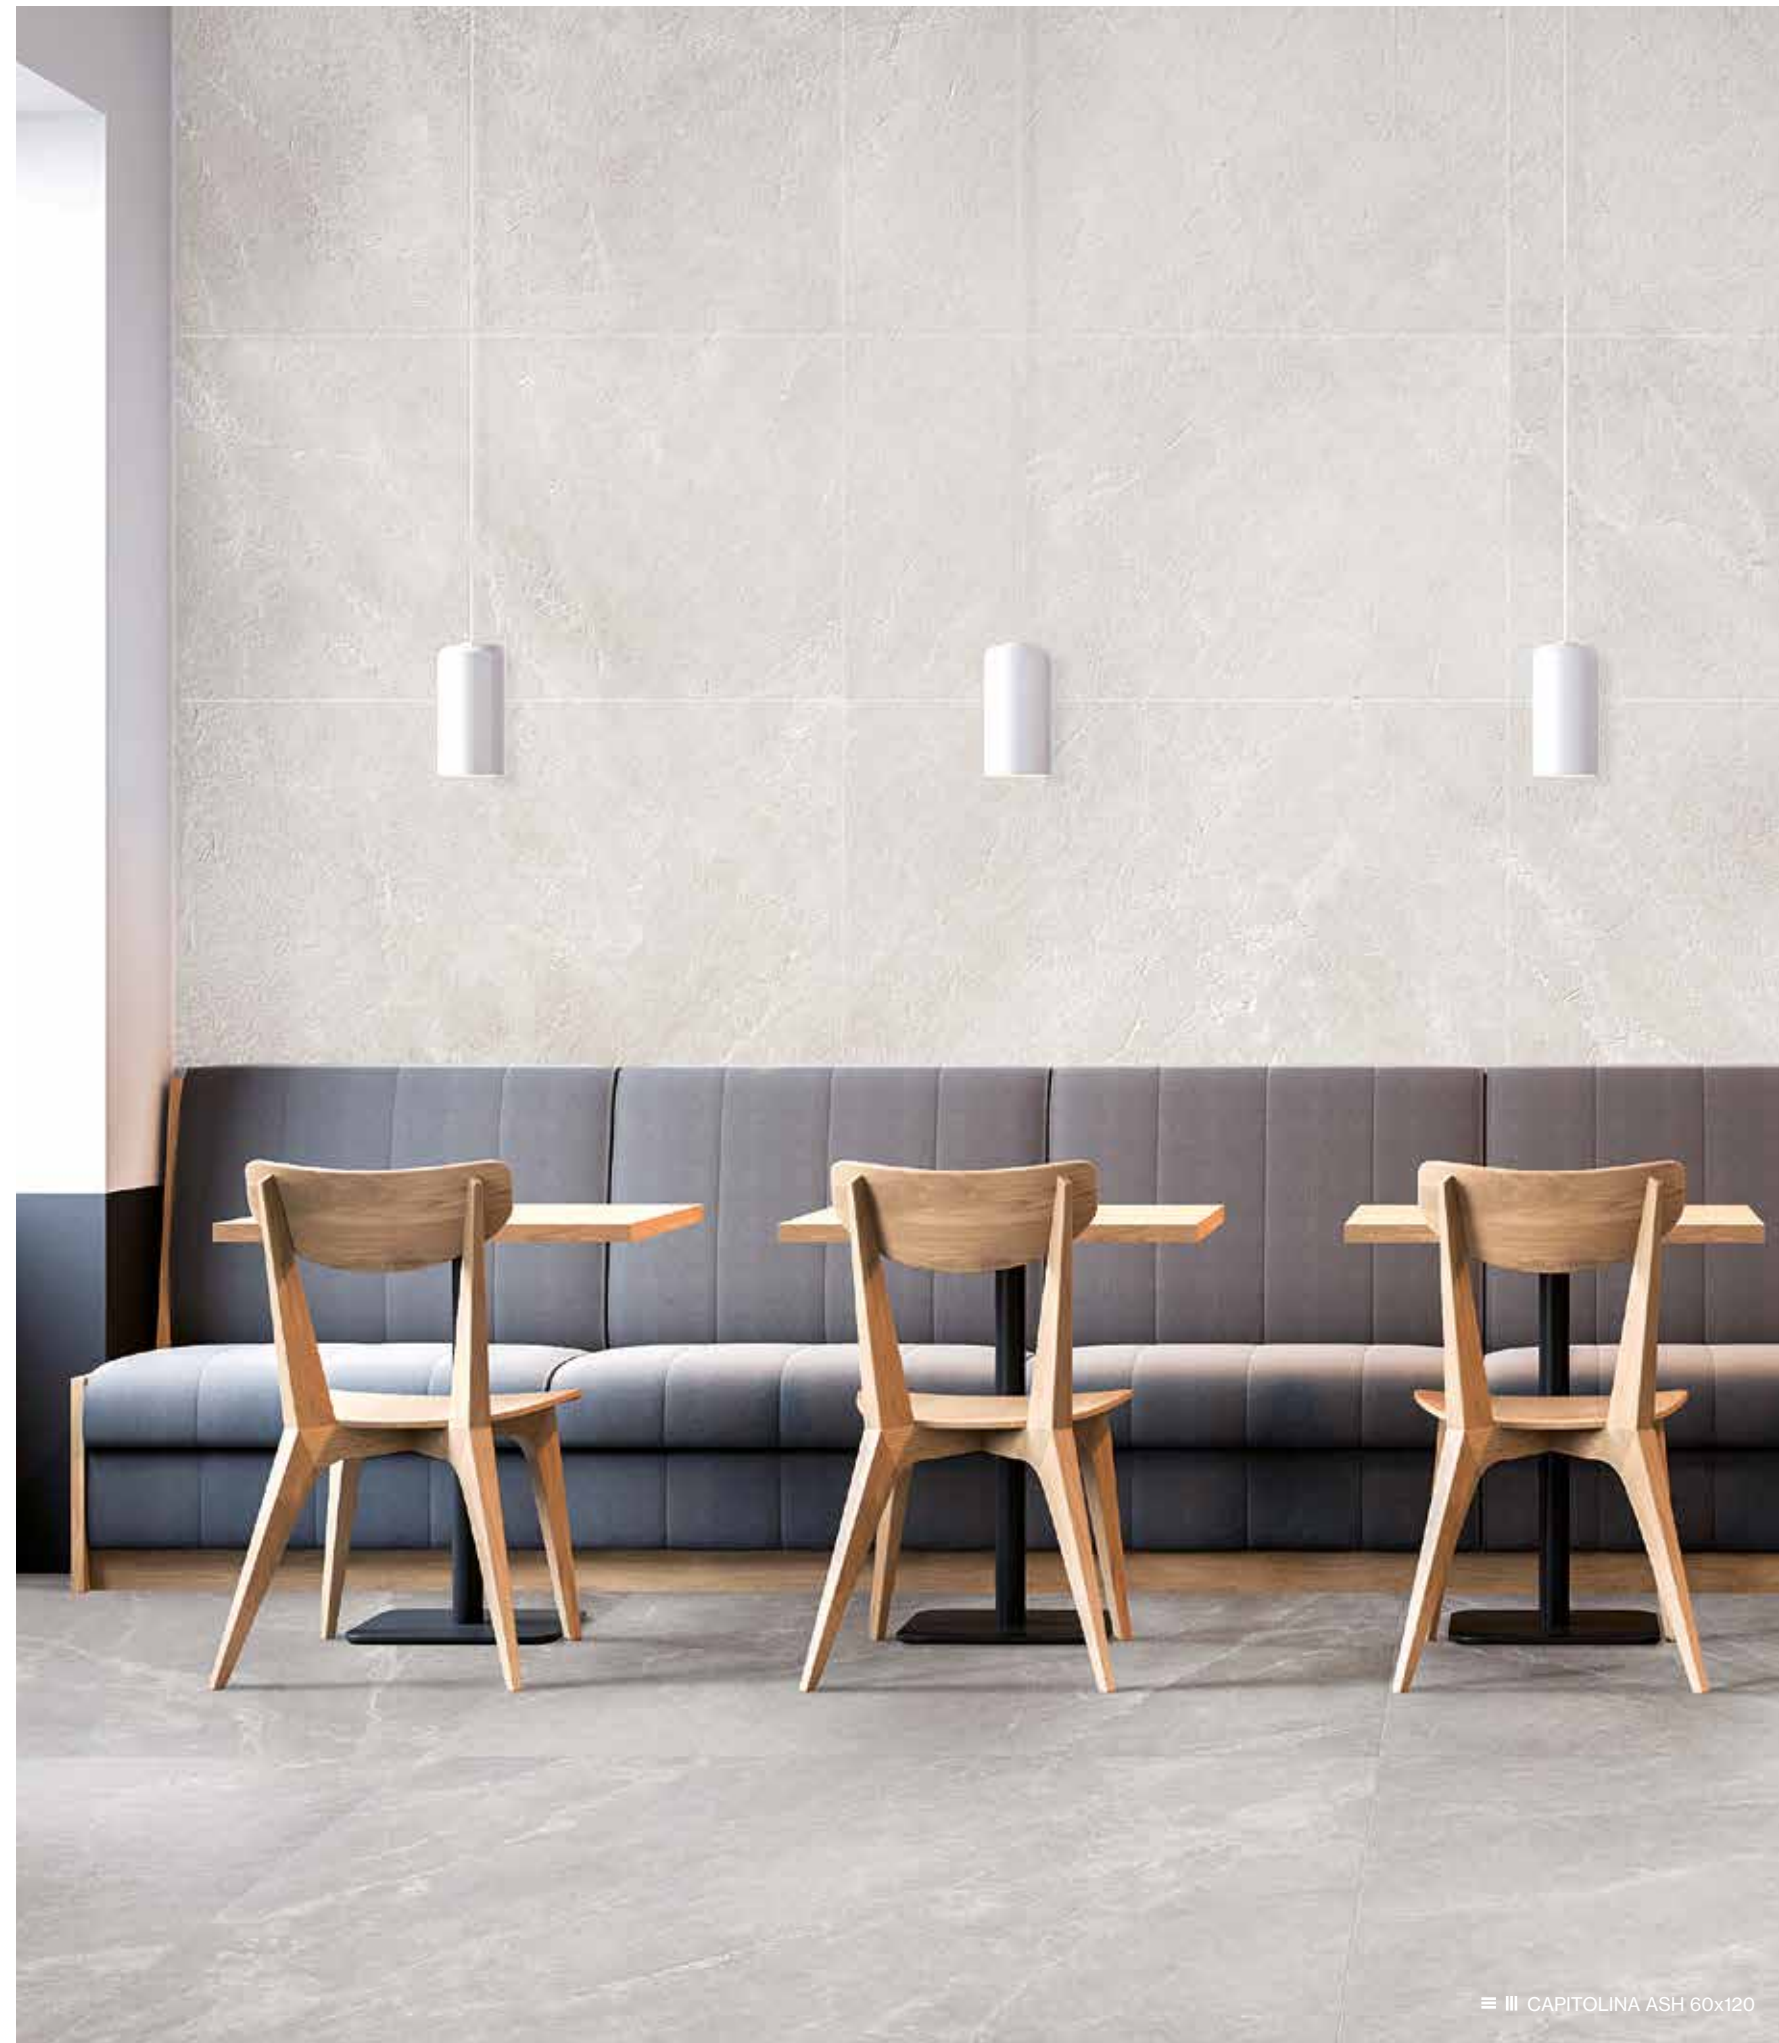

Capitolina

90x90 - 36"x36"
60x120 - 24"x48"
59,2x59,2 - 23,7"x23,7"

90x90

CAPITOLINA ASH
CAPITOLINA IVORY
CAPITOLINA BEIGE
M200

60x120

CAPITOLINA ASH
CAPITOLINA IVORY
CAPITOLINA BEIGE
M130

59,2x59,2

CAPITOLINA ASH
CAPITOLINA IVORY
CAPITOLINA BEIGE
M175

M. CAPITOLINA 29,2x29,2
ASH / IVORY / BEIGE
M010

PELDAÑO romado / ingletado
STAIR TRED bullnose / mitred
MARCHE arrondie / avec onglet

* disponible bajo pedido
* available on demand
* disponible sur demande

RODAPIÉ cortado y biselado
SKIRTING cut and beveled
PLINTHE coupée et biseautée

R. CAPITOLINA 8X90
ASH / IVORY / BEIGE
P695

R. CAPITOLINA 8X59,2
ASH / IVORY / BEIGE
P665

ASH

IVORY

BEIGE

☰ ||| CAPITOLINA ASH 60x120