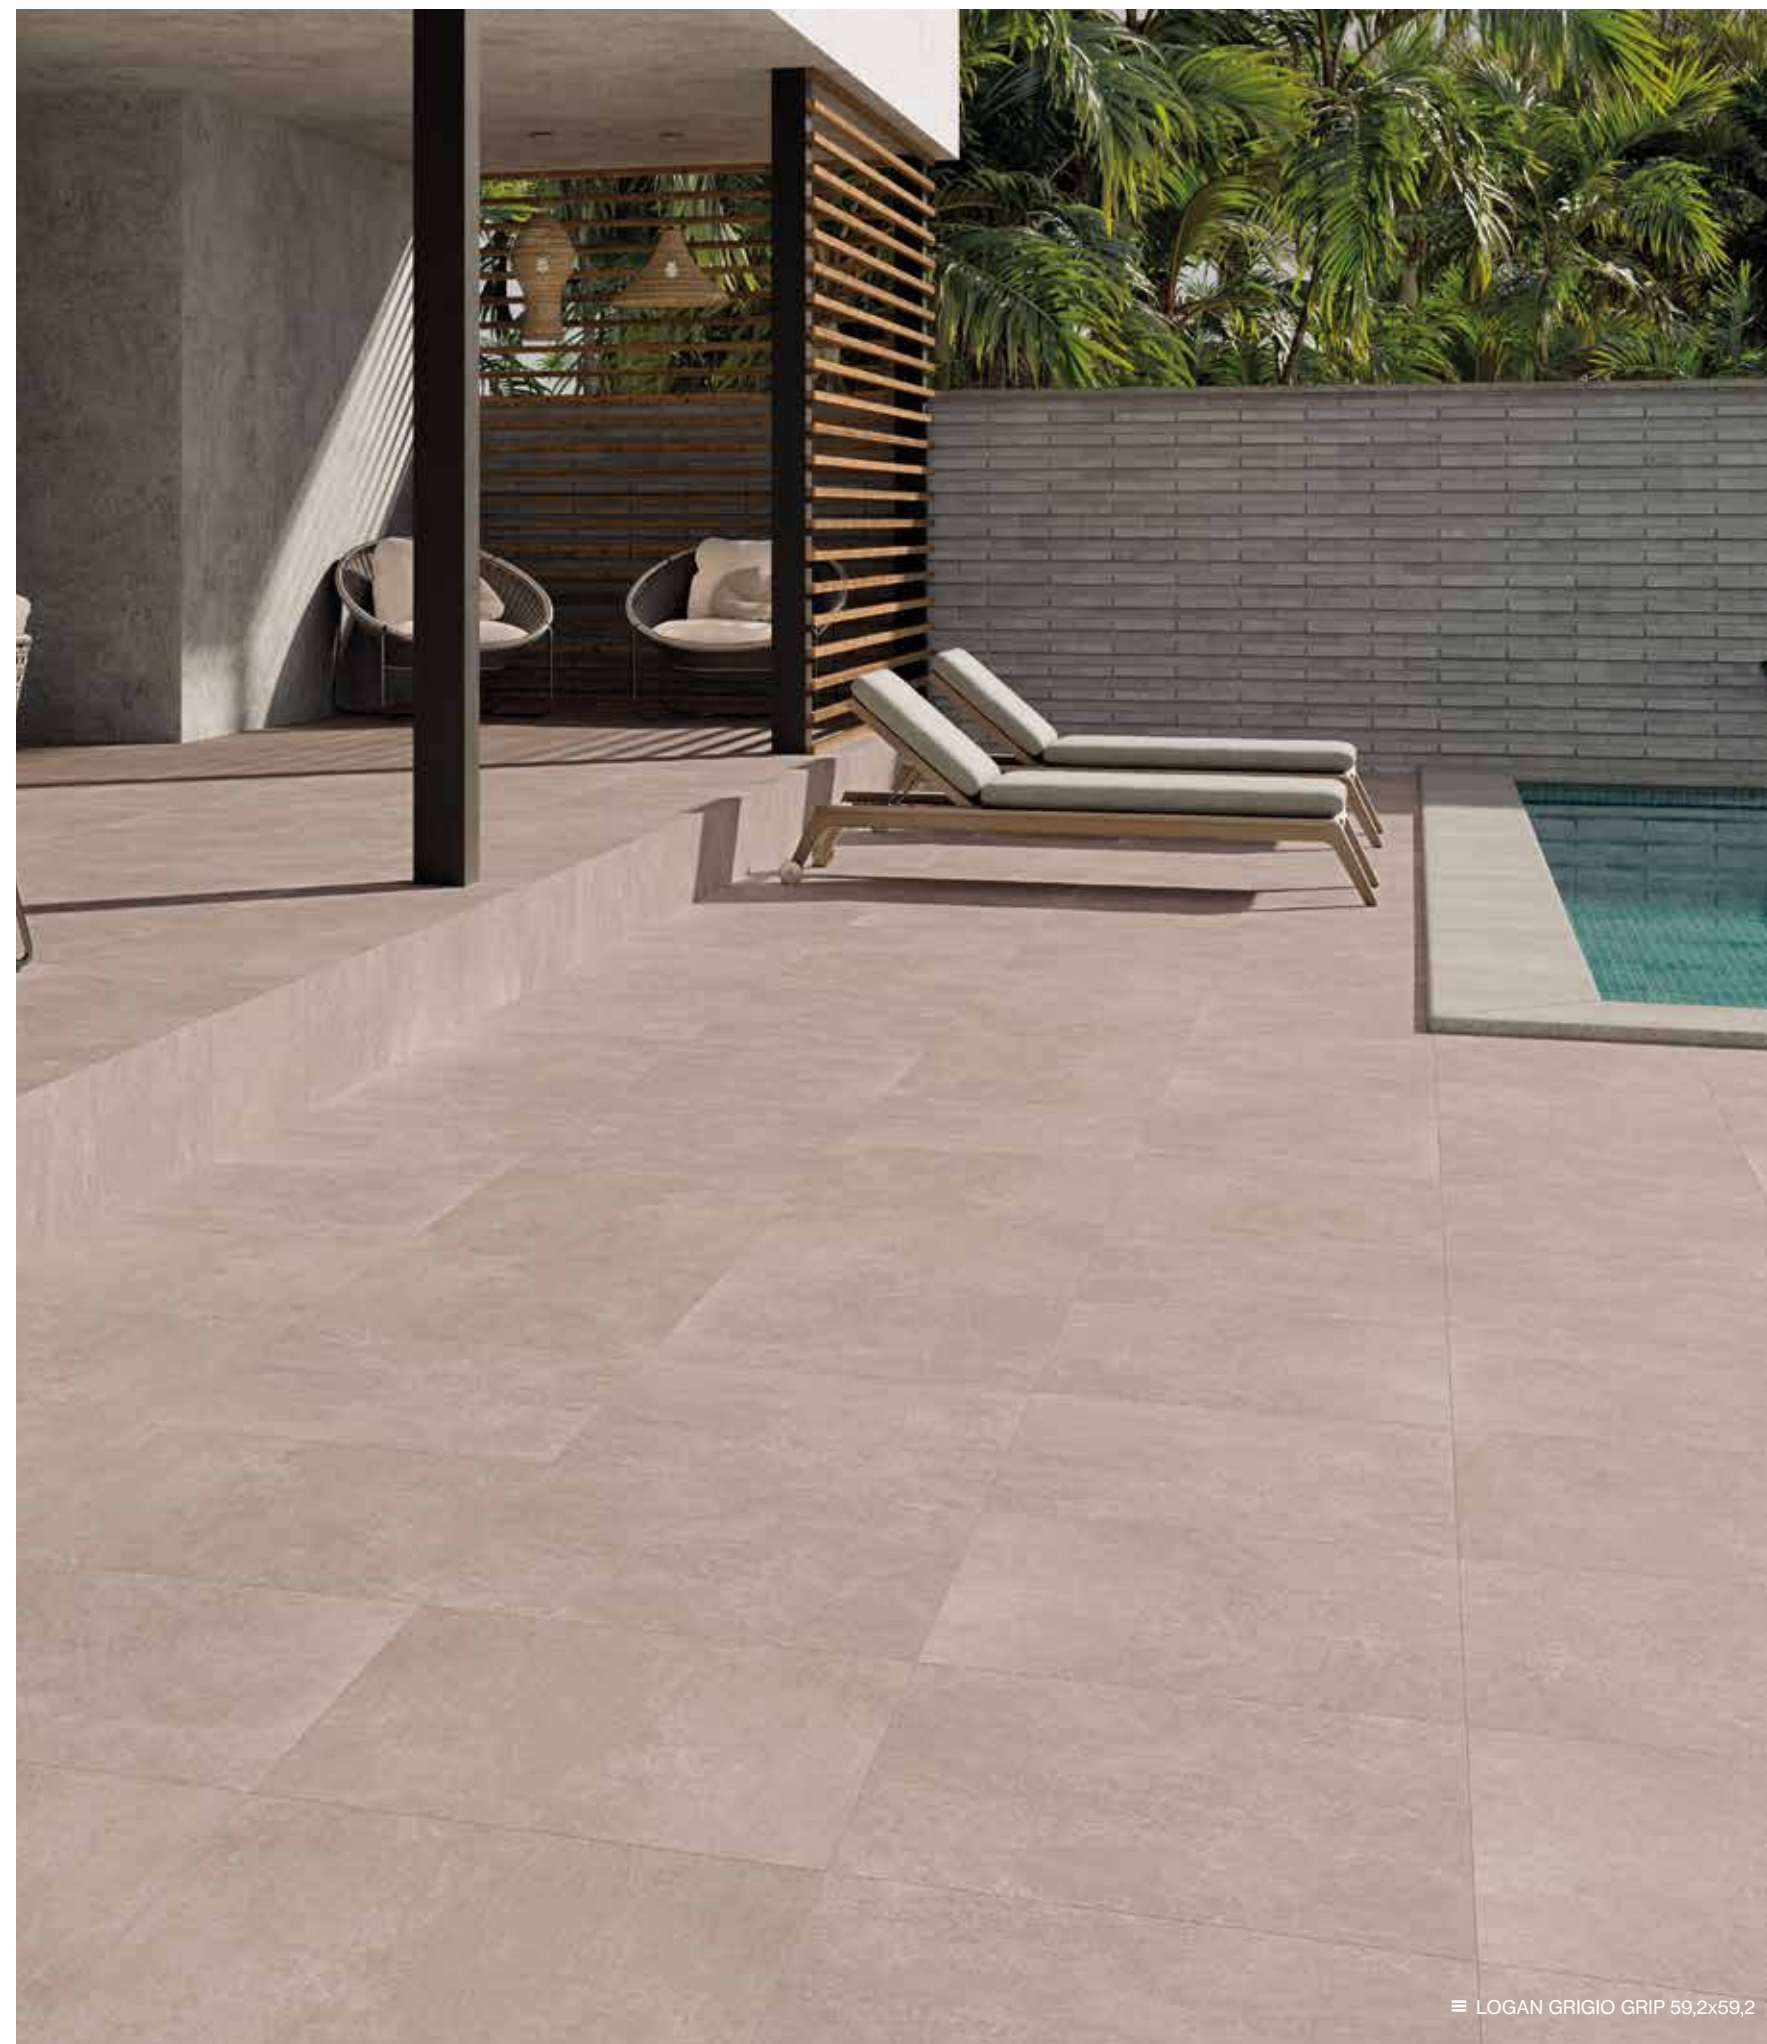

Logan

90x90 - 36"x36"
60x120 - 24"x48"
59,2x59,2 - 23,7"x23,7"

90x90

LOGAN BIANCO
LOGAN NUVOLA
LOGAN CREAM
LOGAN GRIGIO
LOGAN CENERE
M200

LOGAN BIANCO GRIP
LOGAN NUVOLA GRIP
LOGAN CREAM GRIP
LOGAN GRIGIO GRIP
LOGAN CENERE GRIP
M199

60x120

LOGAN BIANCO
LOGAN NUVOLA
LOGAN CREAM
LOGAN GRIGIO
LOGAN CENERE
M130

LOGAN BIANCO GRIP
LOGAN NUVOLA GRIP
LOGAN CREAM GRIP
LOGAN GRIGIO GRIP
LOGAN CENERE GRIP
M127

59,2x59,2

LOGAN BIANCO
LOGAN NUVOLA
LOGAN CREAM
LOGAN GRIGIO
LOGAN CENERE
M175

LOGAN BIANCO GRIP
LOGAN NUVOLA GRIP
LOGAN CREAM GRIP
LOGAN GRIGIO GRIP
LOGAN CENERE GRIP
M176

M. LOGAN 29,2x29,2
BIANCO / NUVOLA / CREAM /
GRIGIO / CENERE
M010

PELDAÑO romado / ingletado
STAIR TRED bullnose / mitred
MARCHE arrondie / avec onglet

* disponible bajo pedido
* available on demand
* disponible sur demande

RODAPIÉ cortado y biselado
SKIRTING cut and beveled
PLINTHE coupée et biseauté

R. LOGAN 8X90
BIANCO / NUVOLA / CREAM /
GRIGIO / CENERE
P695

R. LOGAN 8X59,2
BIANCO / NUVOLA / CREAM /
GRIGIO / CENERE
P665

LOGAN GRIGIO GRIP 59,2x59,2

BIANCO

NUVOLA

CREAM

GRIGIO

CENERE