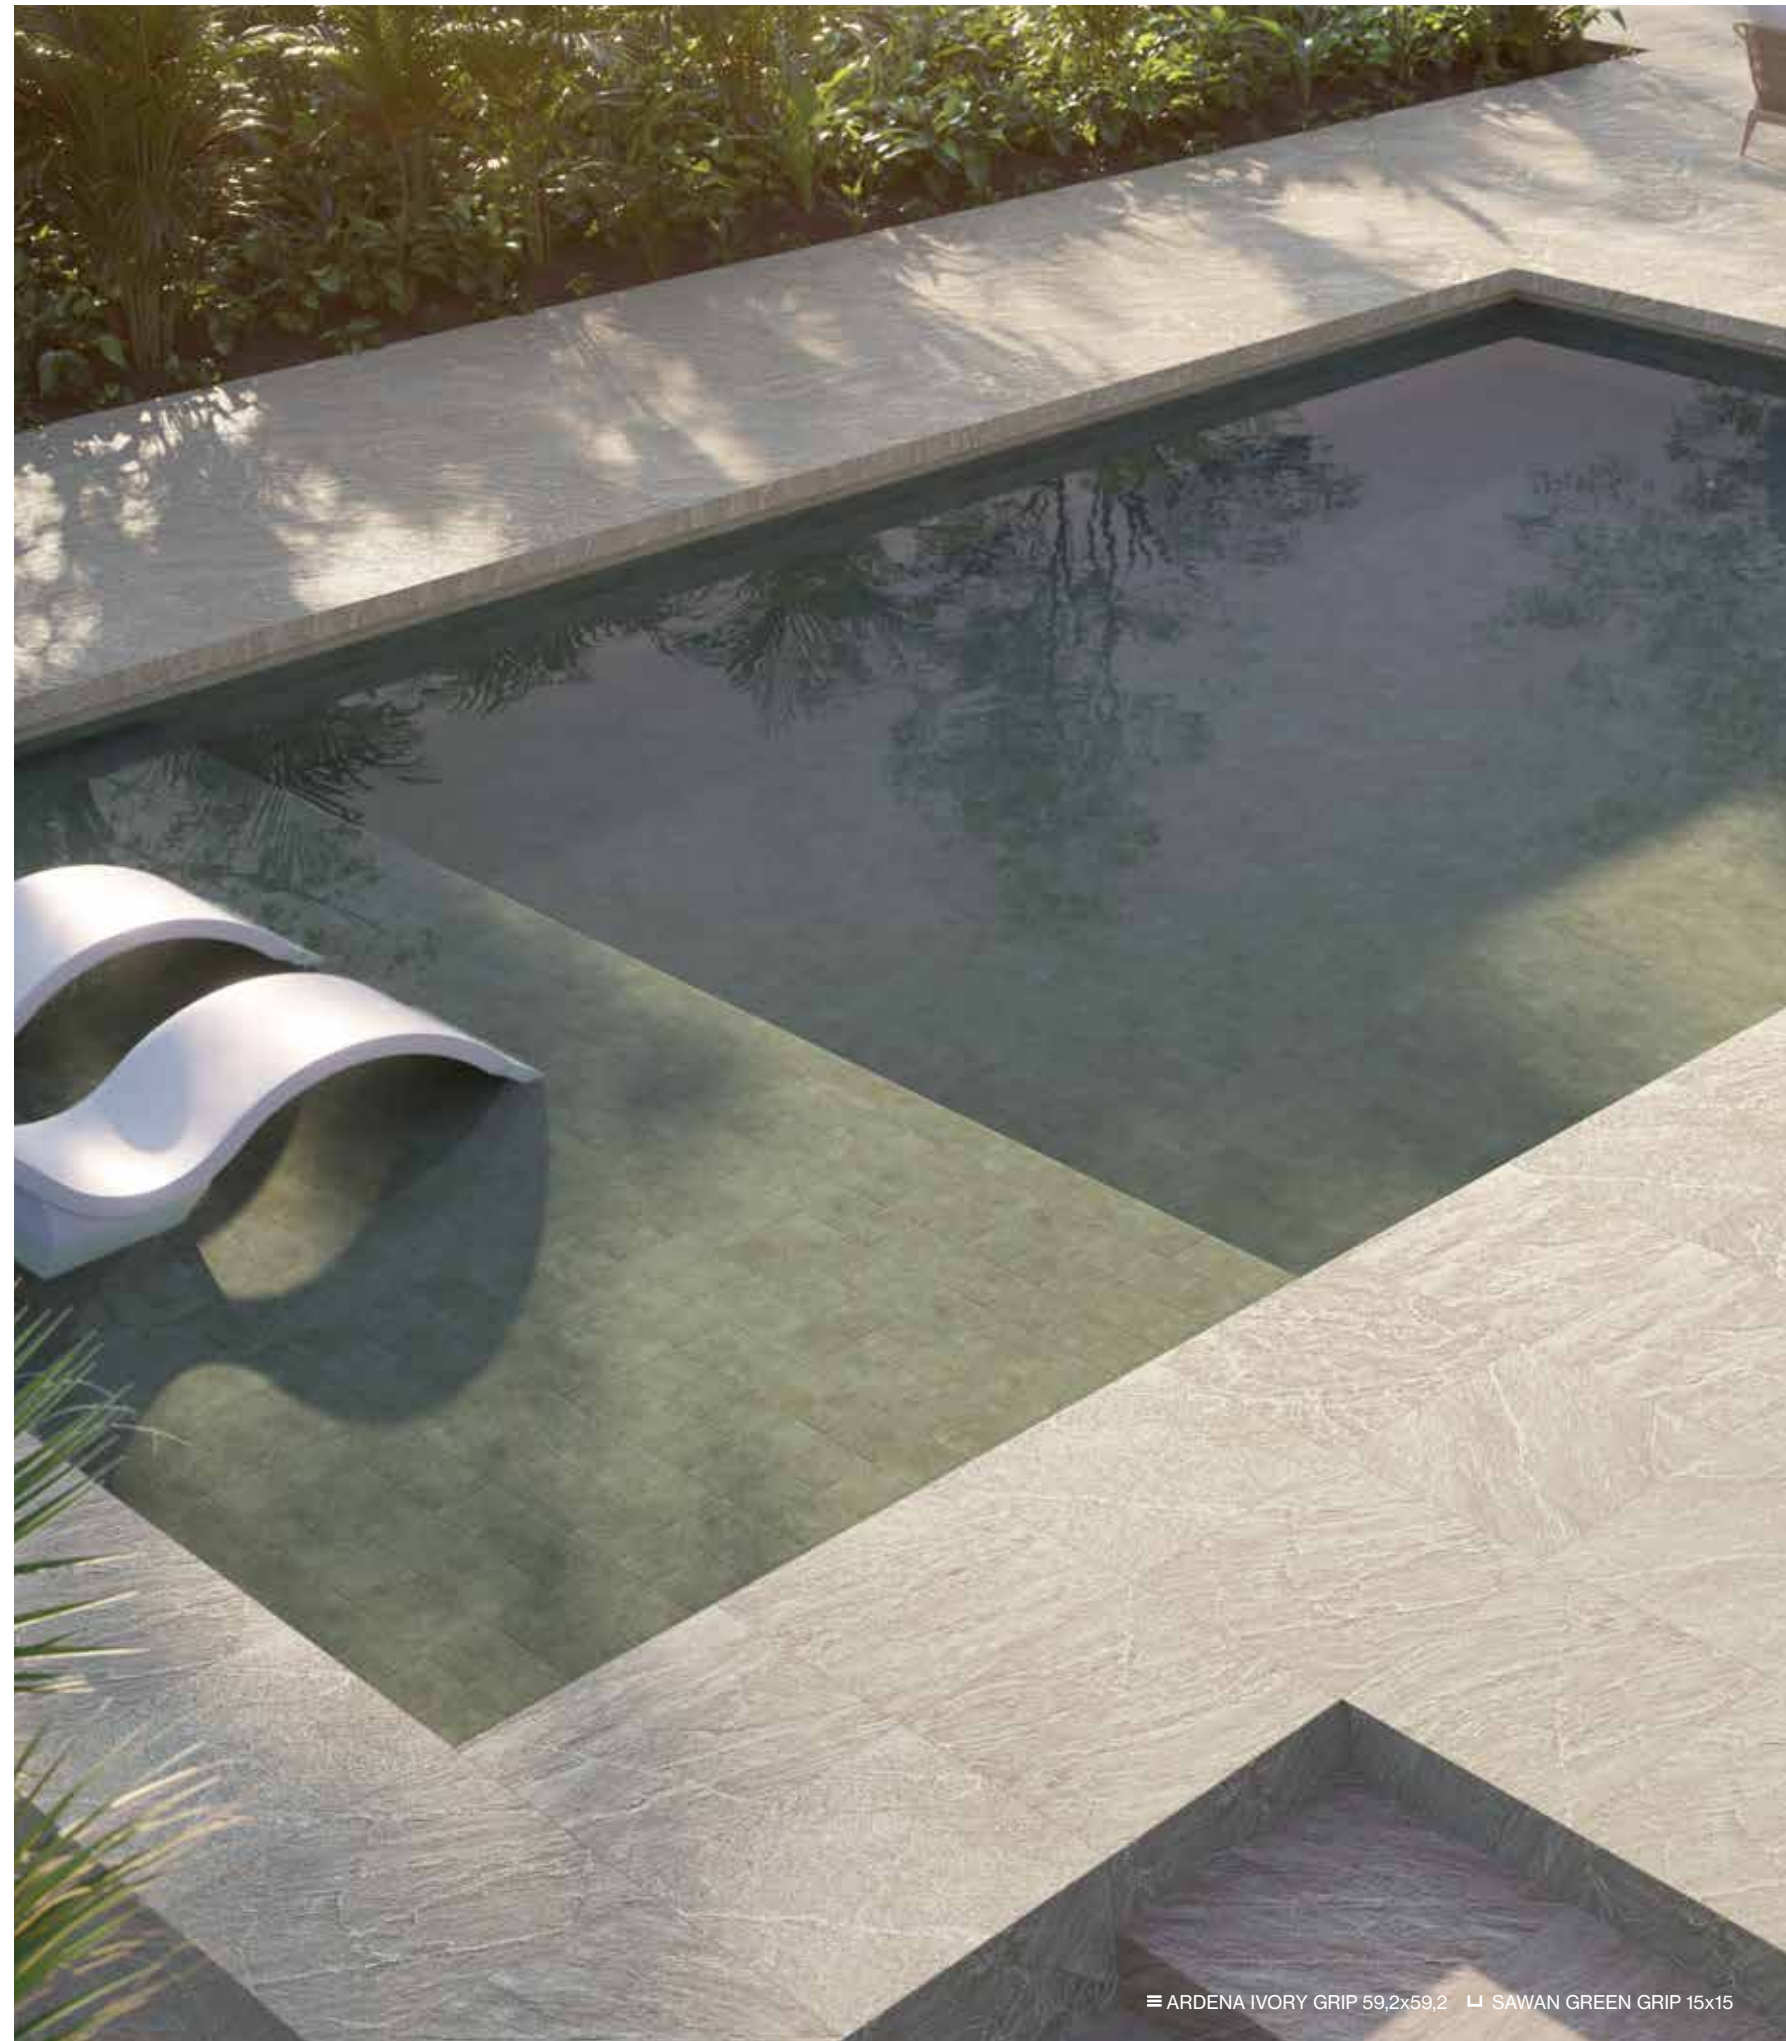

Sawan

29,2x59,2 - 11,7"x23,7"
15x15 - 6"x6"

29,2x59,2

SAWAN GREEN GRIP
SAWAN BLUE GRIP
M143

C3

15x15

SAWAN GREEN GRIP
SAWAN BLUE GRIP
M140

C3

PELDAÑO romado / ingletado
STAIR TRED bullnose / mitred
MARCHE arrondie / avec onglet

* disponible bajo pedido
* available on demand
* disponible sur demande

RODAPIÉ cortado y biselado
SKIRTING cut and beveled
PLINTHE coupée et biseautée

R. SAWAN 8X59,2
GREEN / BLUE
P665

≡ ARDENA IVORY GRIP 59,2x59,2 L SAWAN GREEN GRIP 15x15