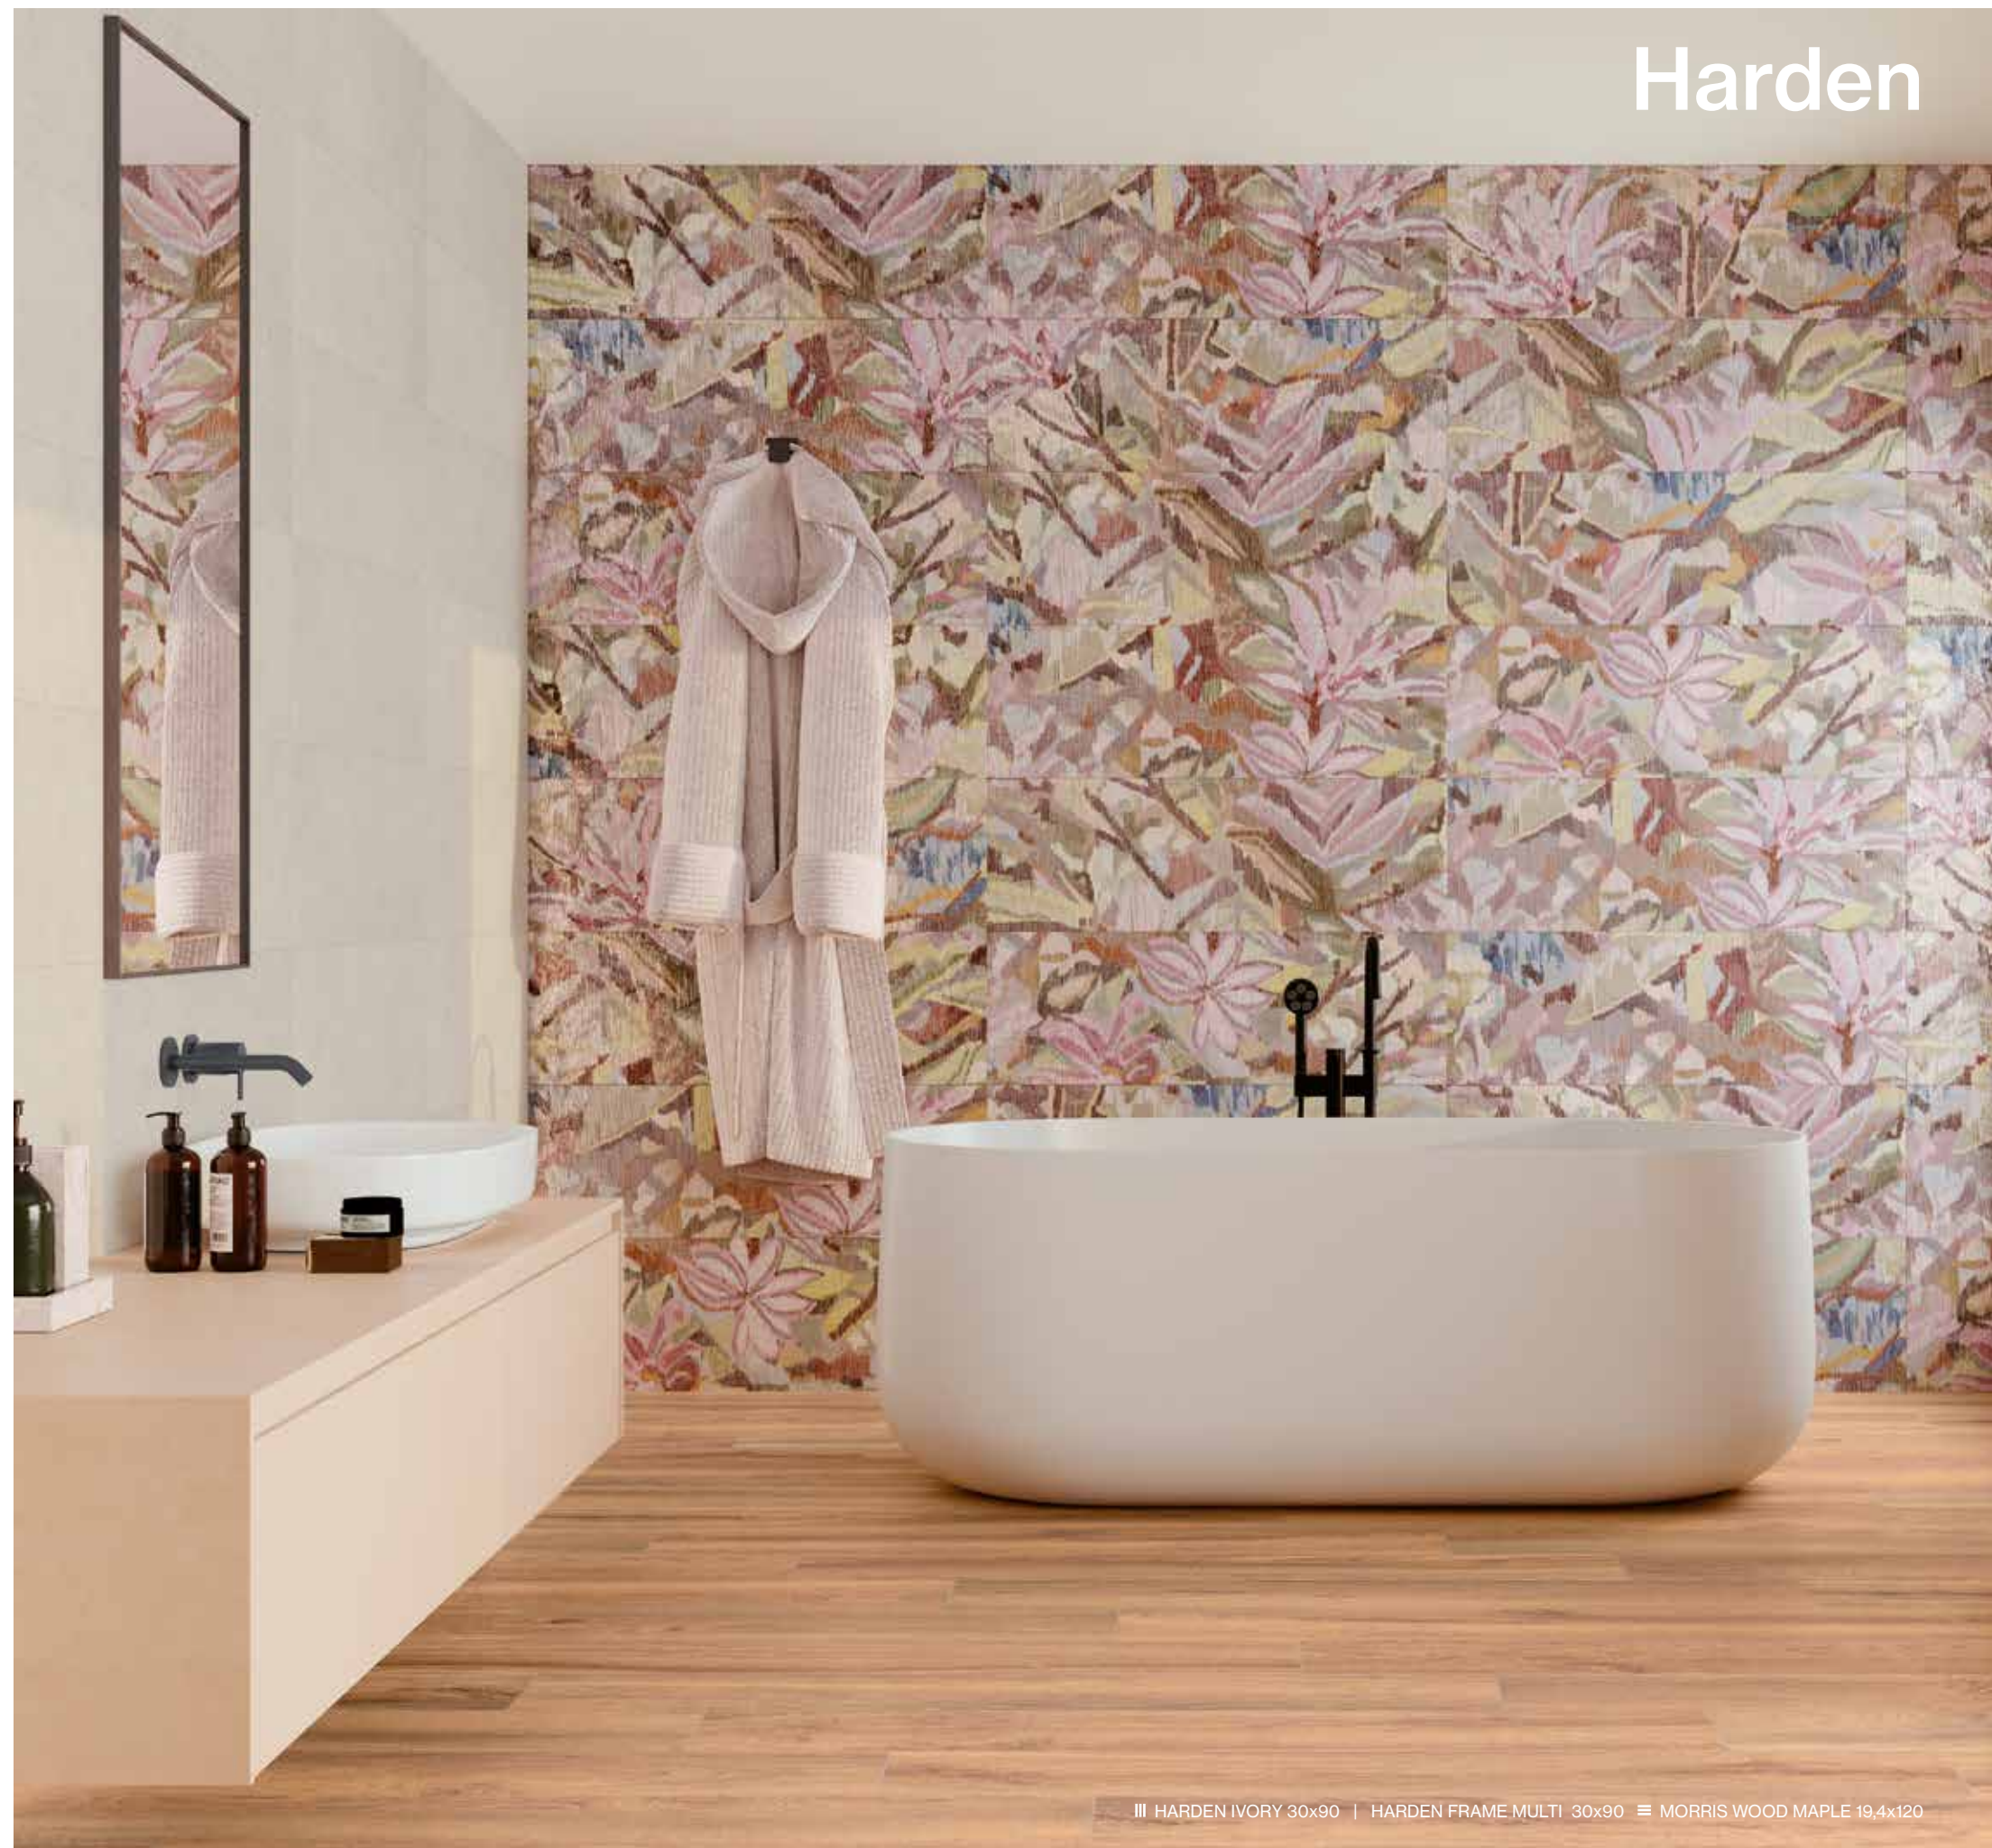

Harden

III HARDEN IVORY 30x90 | HARDEN FRAME MULTI 30x90 III MORRIS WOOD MAPLE 19,4x120