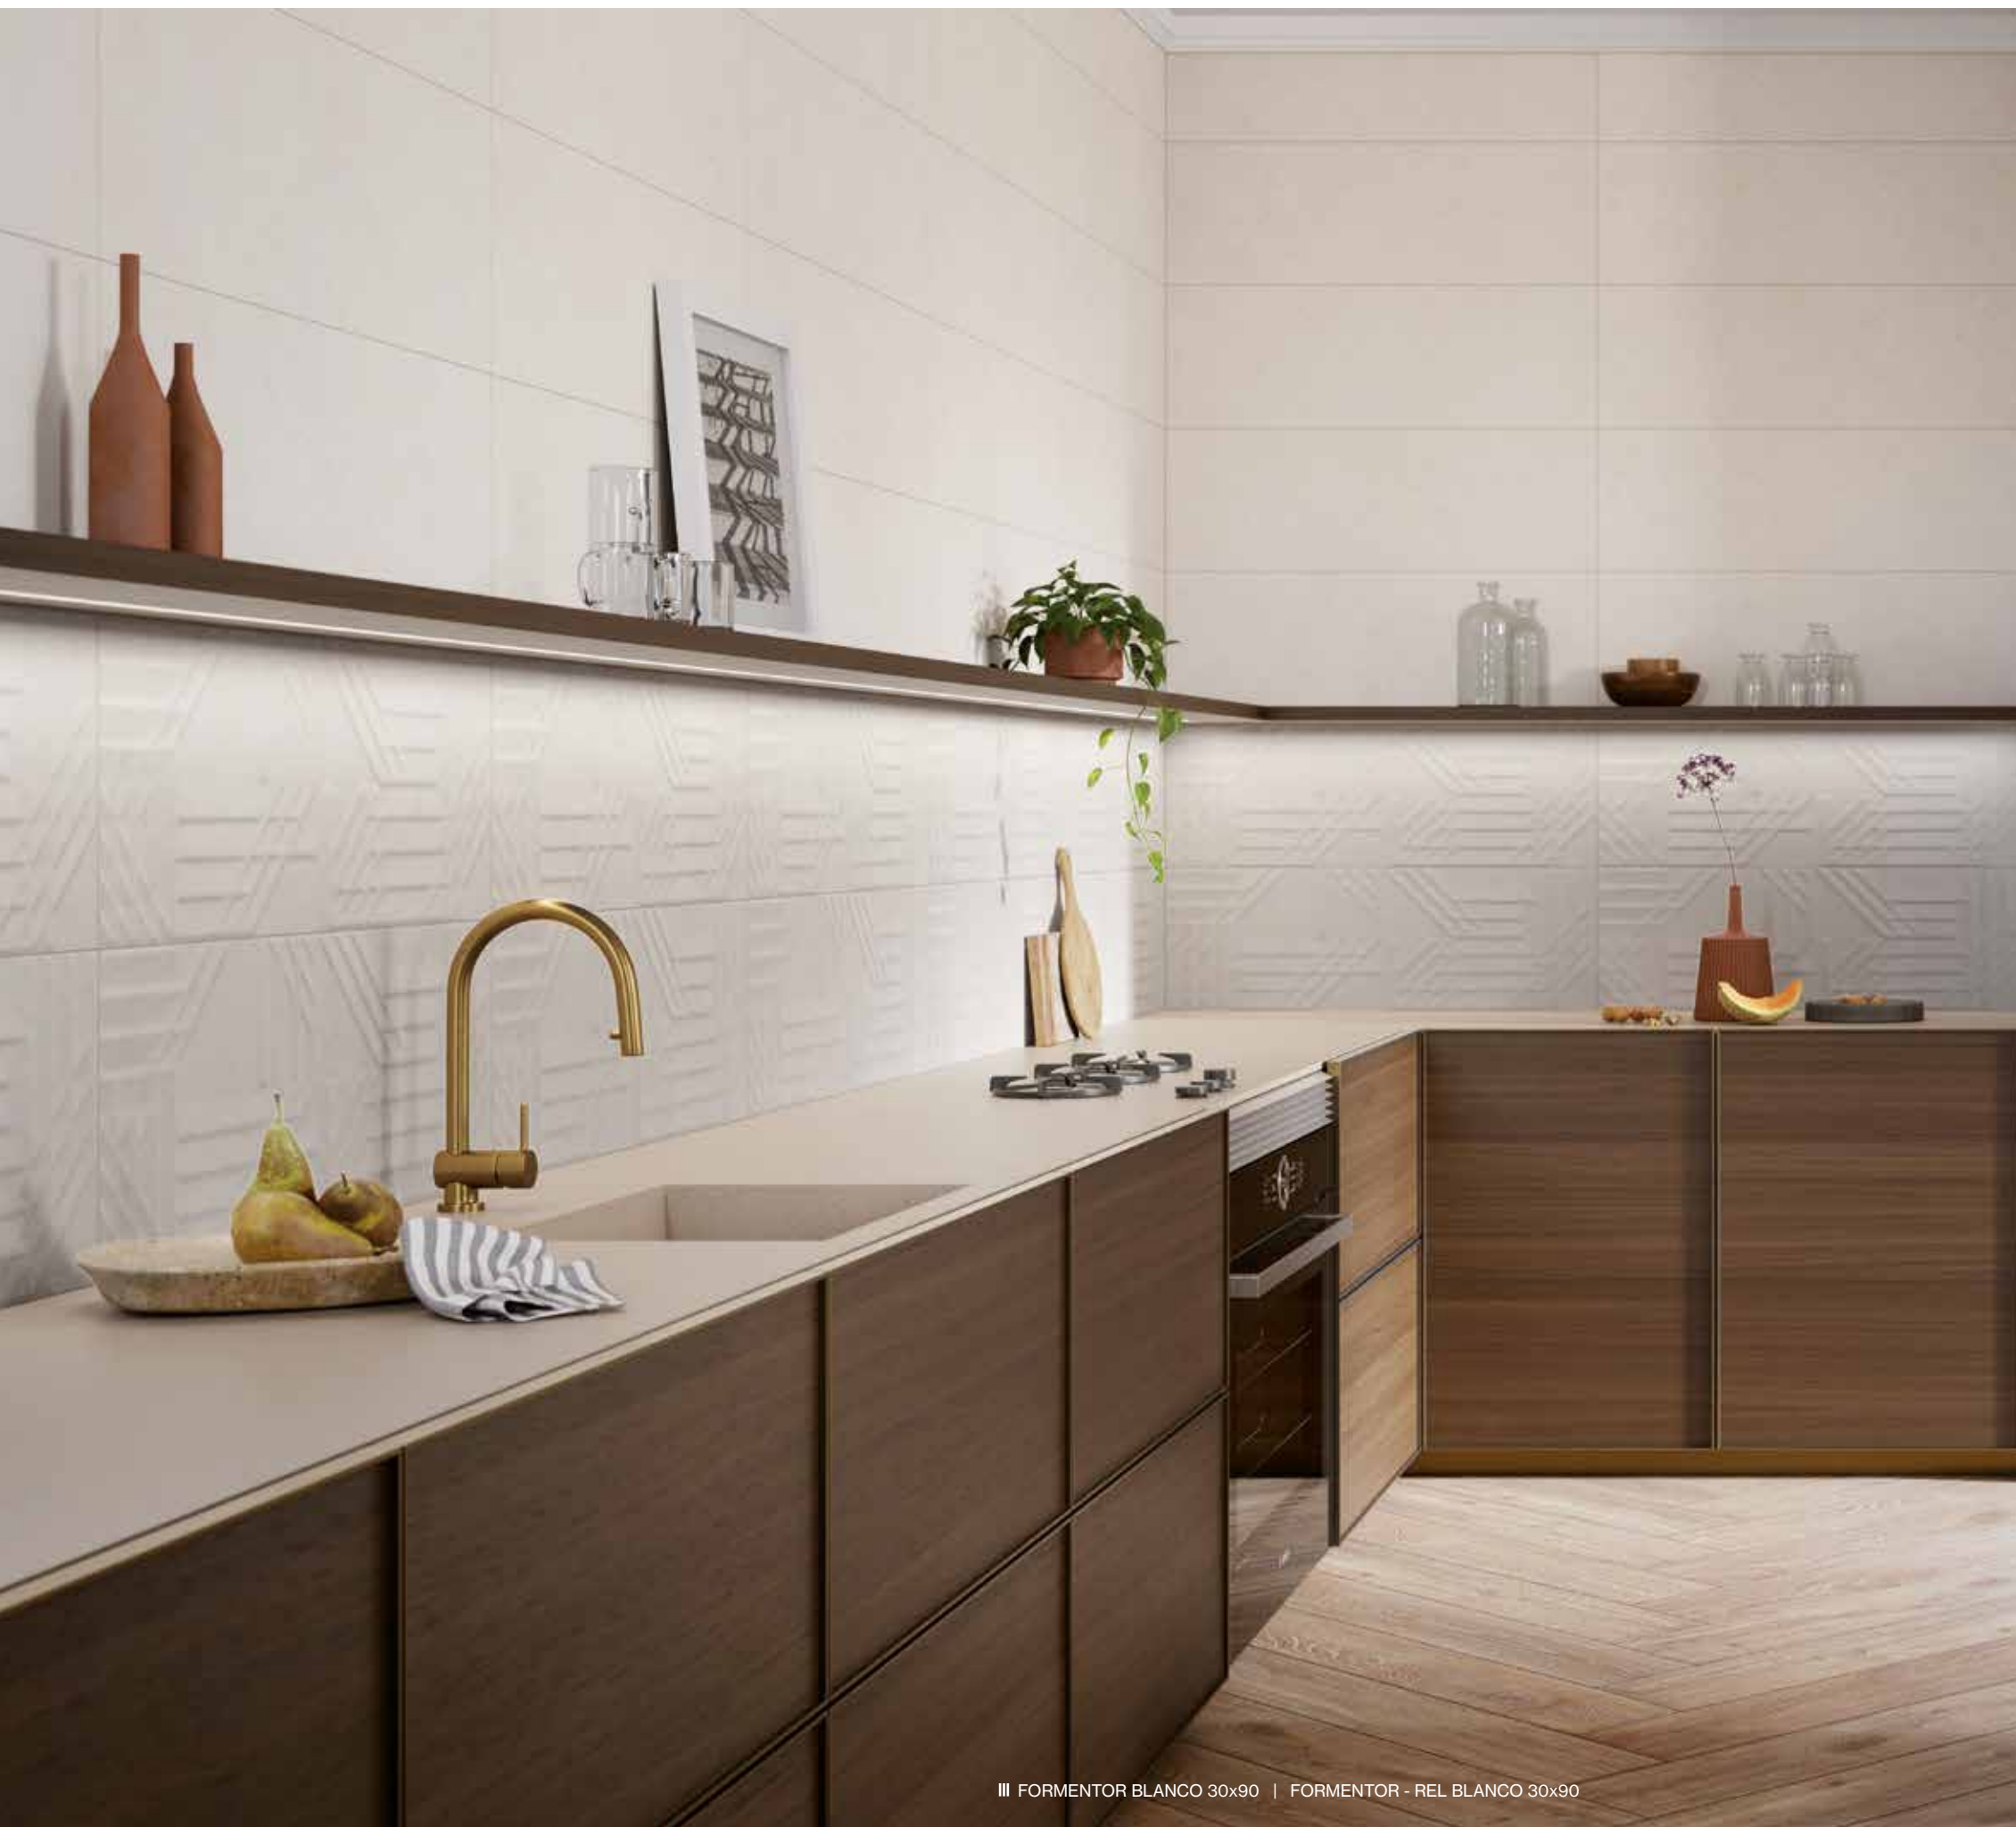

III FORMENTOR BLANCO 30x90 | FORMENTOR - REL BLANCO 30x90