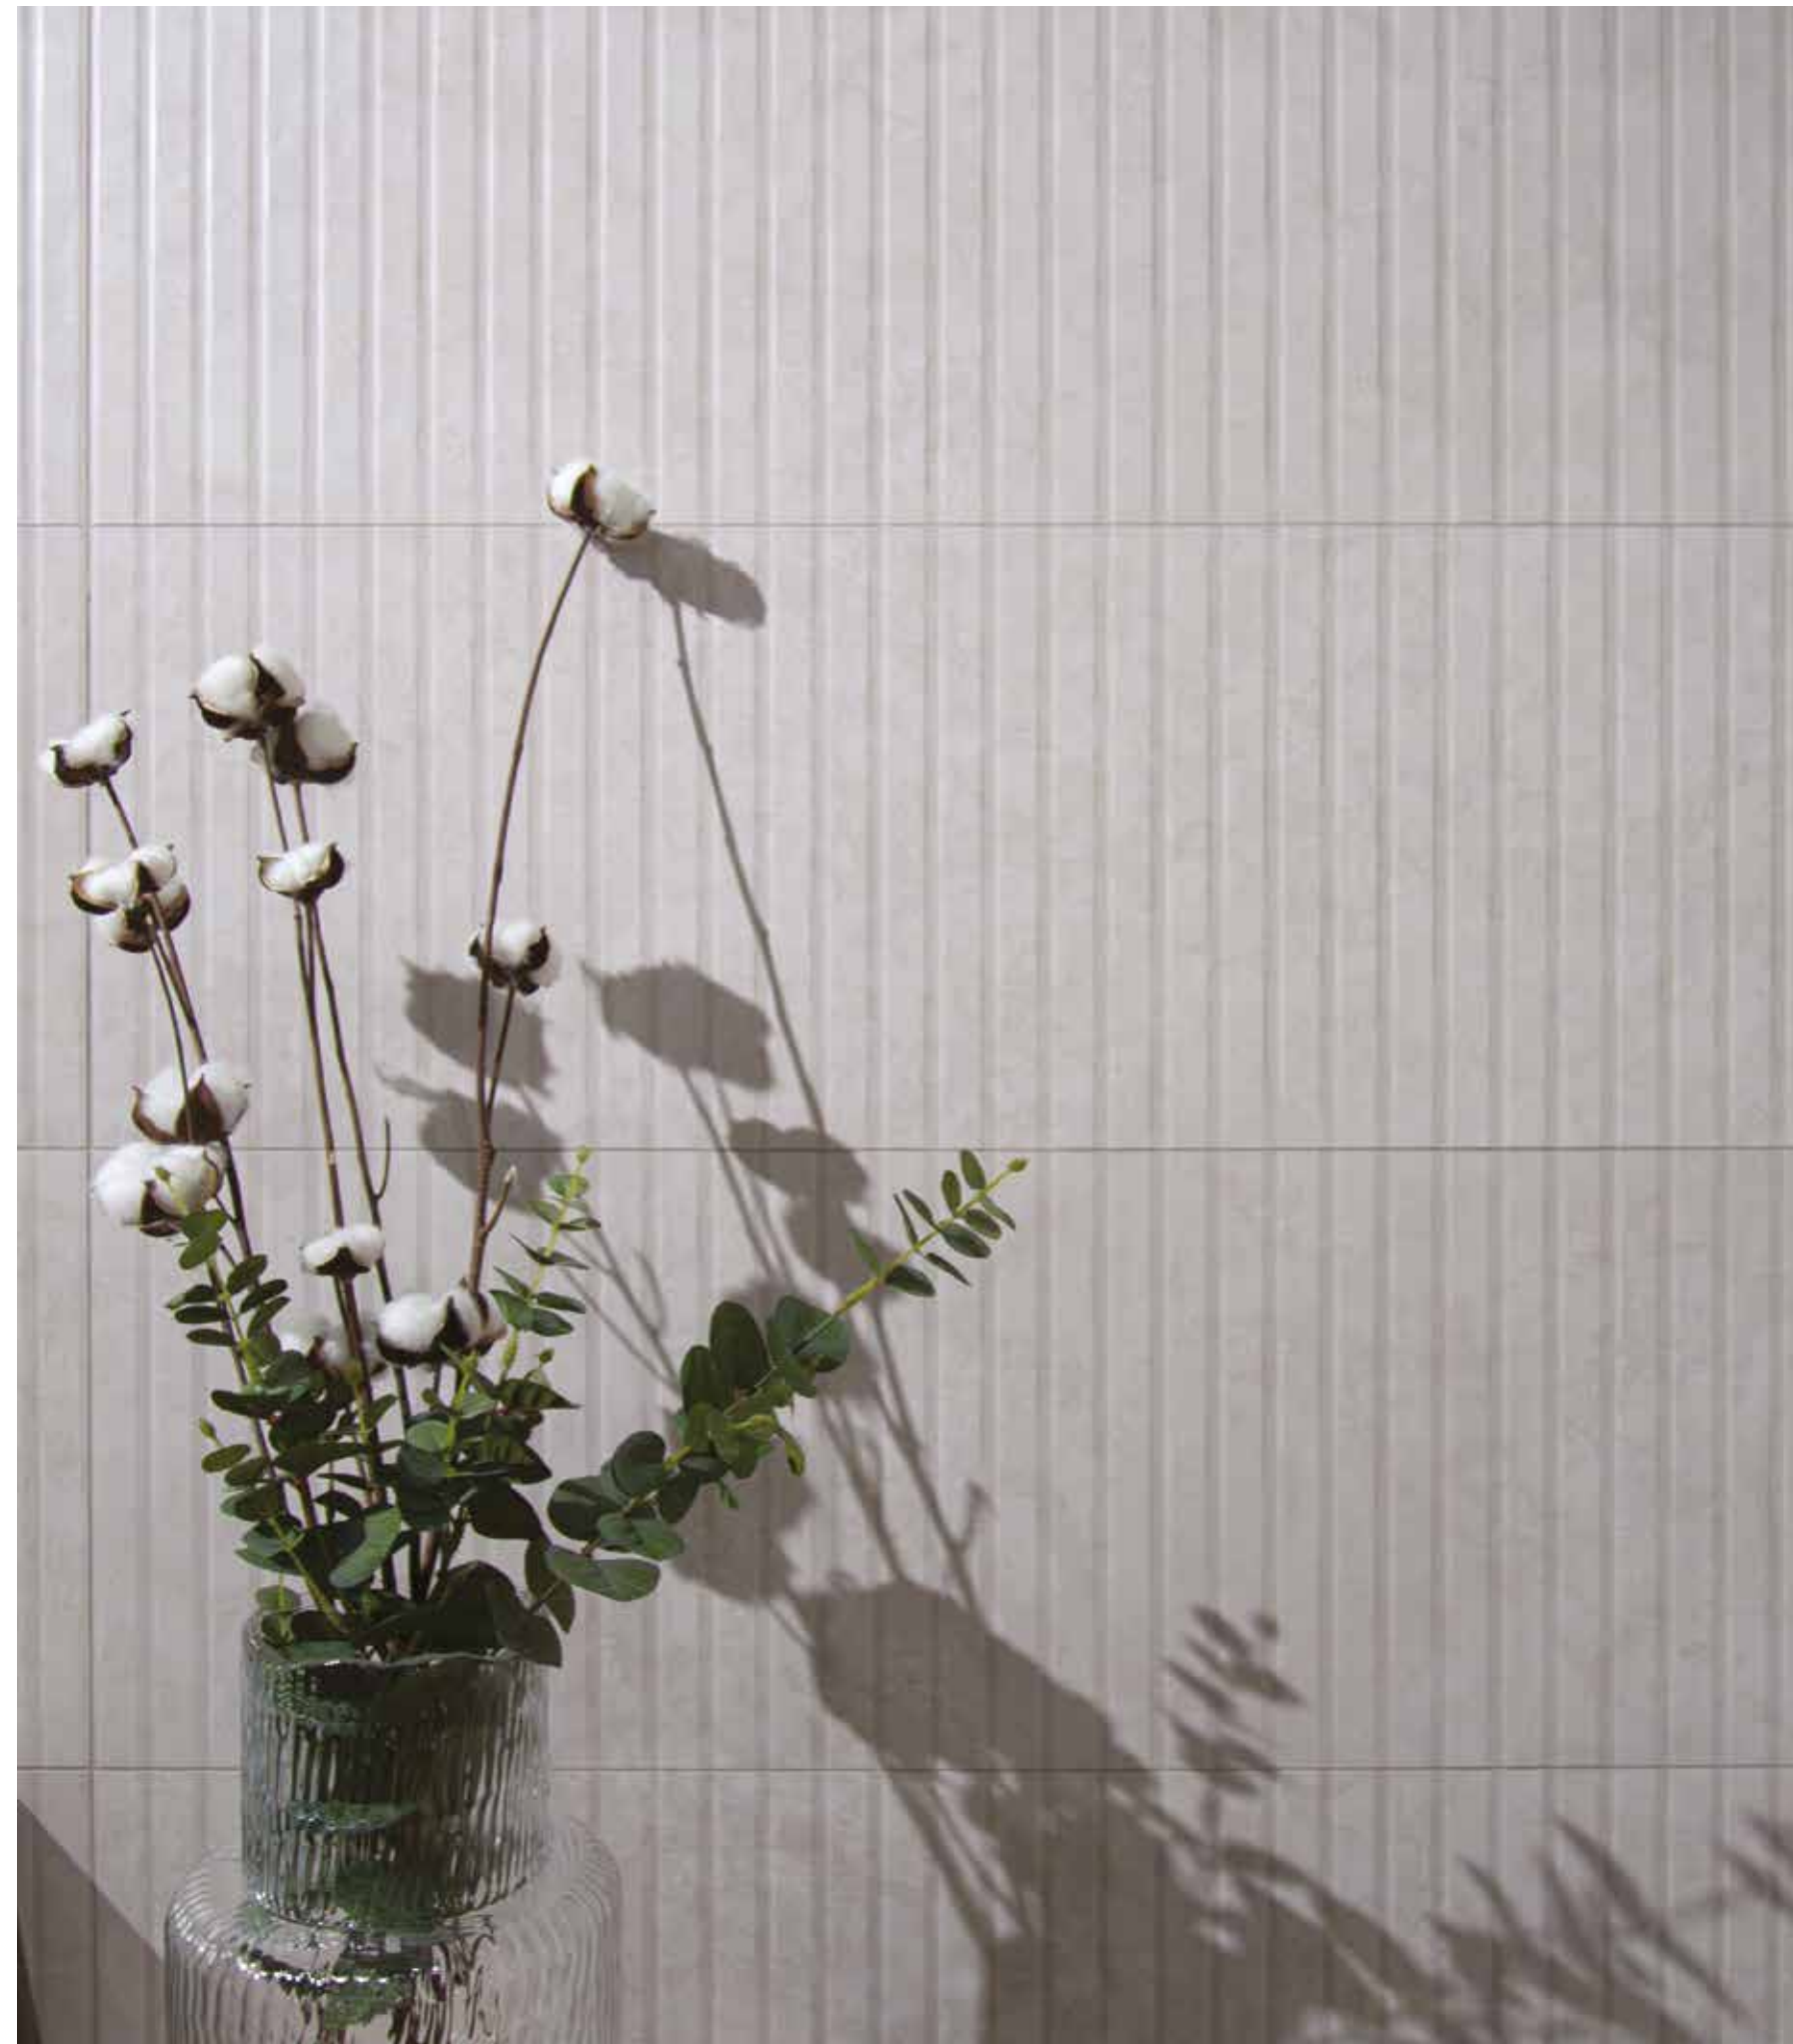

EN/

Cristacer is a brand that combines contemporary functional design, industrial reliability, and the Mediterranean family spirit that defines it. We manufacture commercial and trend-driven collections with clear criteria, taking care of the details, meeting deadlines, and guaranteeing quality. We are an approachable, human, experienced team. We listen, we respond, and we deliver. We want to be the partner you can trust, because we understand market challenges and know how to support you in every project.

FR/

Cristacer est une marque qui allie un design fonctionnel contemporain, une fiabilité industrielle et cette âme familiale méditerranéenne qui la définit. Nous fabriquons des collections commerciales et tendance avec exigence, en soignant les détails, en respectant les délais et en garantissant la qualité. Nous sommes une équipe accessible, humaine et expérimentée. Nous écoutons, nous répondons et nous tenons nos engagements. Nous voulons être ce partenaire en qui vous pouvez avoir confiance, parce que nous comprenons les défis du marché et savons vous accompagner dans chaque projet.