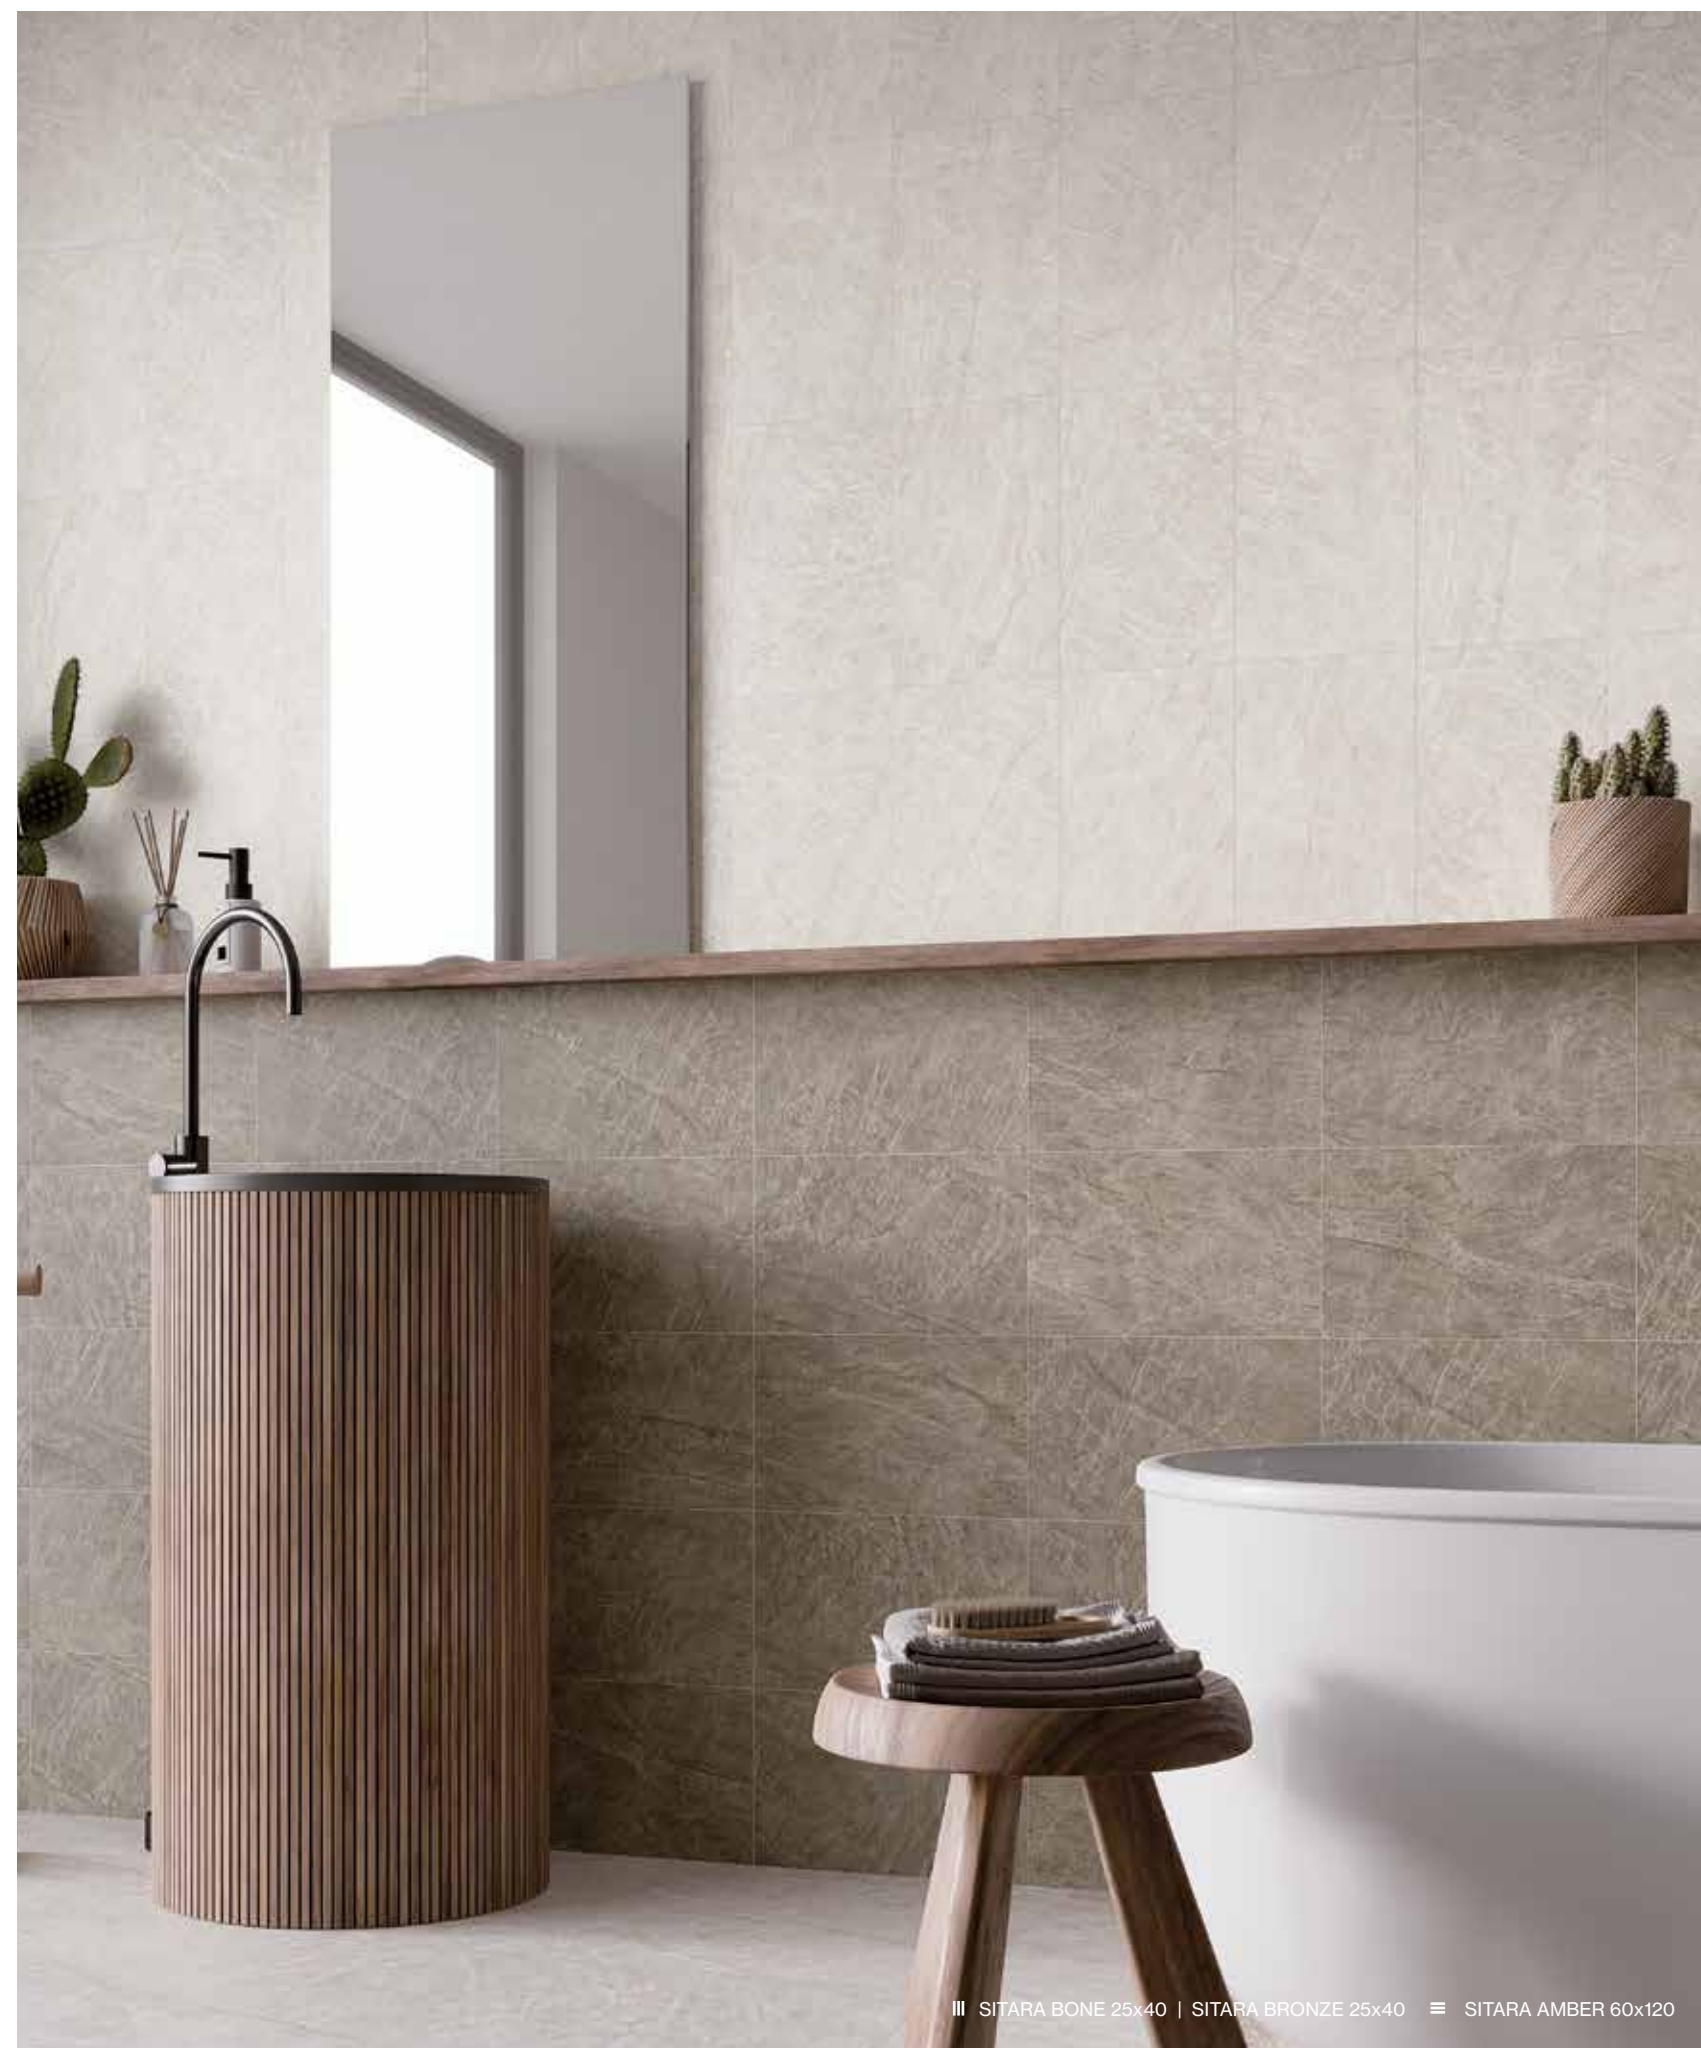

Sitara

25x40 - 10"x16"

RB

v3

BONE

BRONZE

PAVIMENTO COORDINADO
COORDINATED FLOOR TILES
CARREAUX DE SOL ASSORTIS

90x90 - 36"x36"
60x120 - 24"x48"

59,2x59,2 - 23,7"x23,7"

disponible en pág. 116

||| SITARA BONE 25x40 | SITARA BRONZE 25x40 || SITARA AMBER 60x120