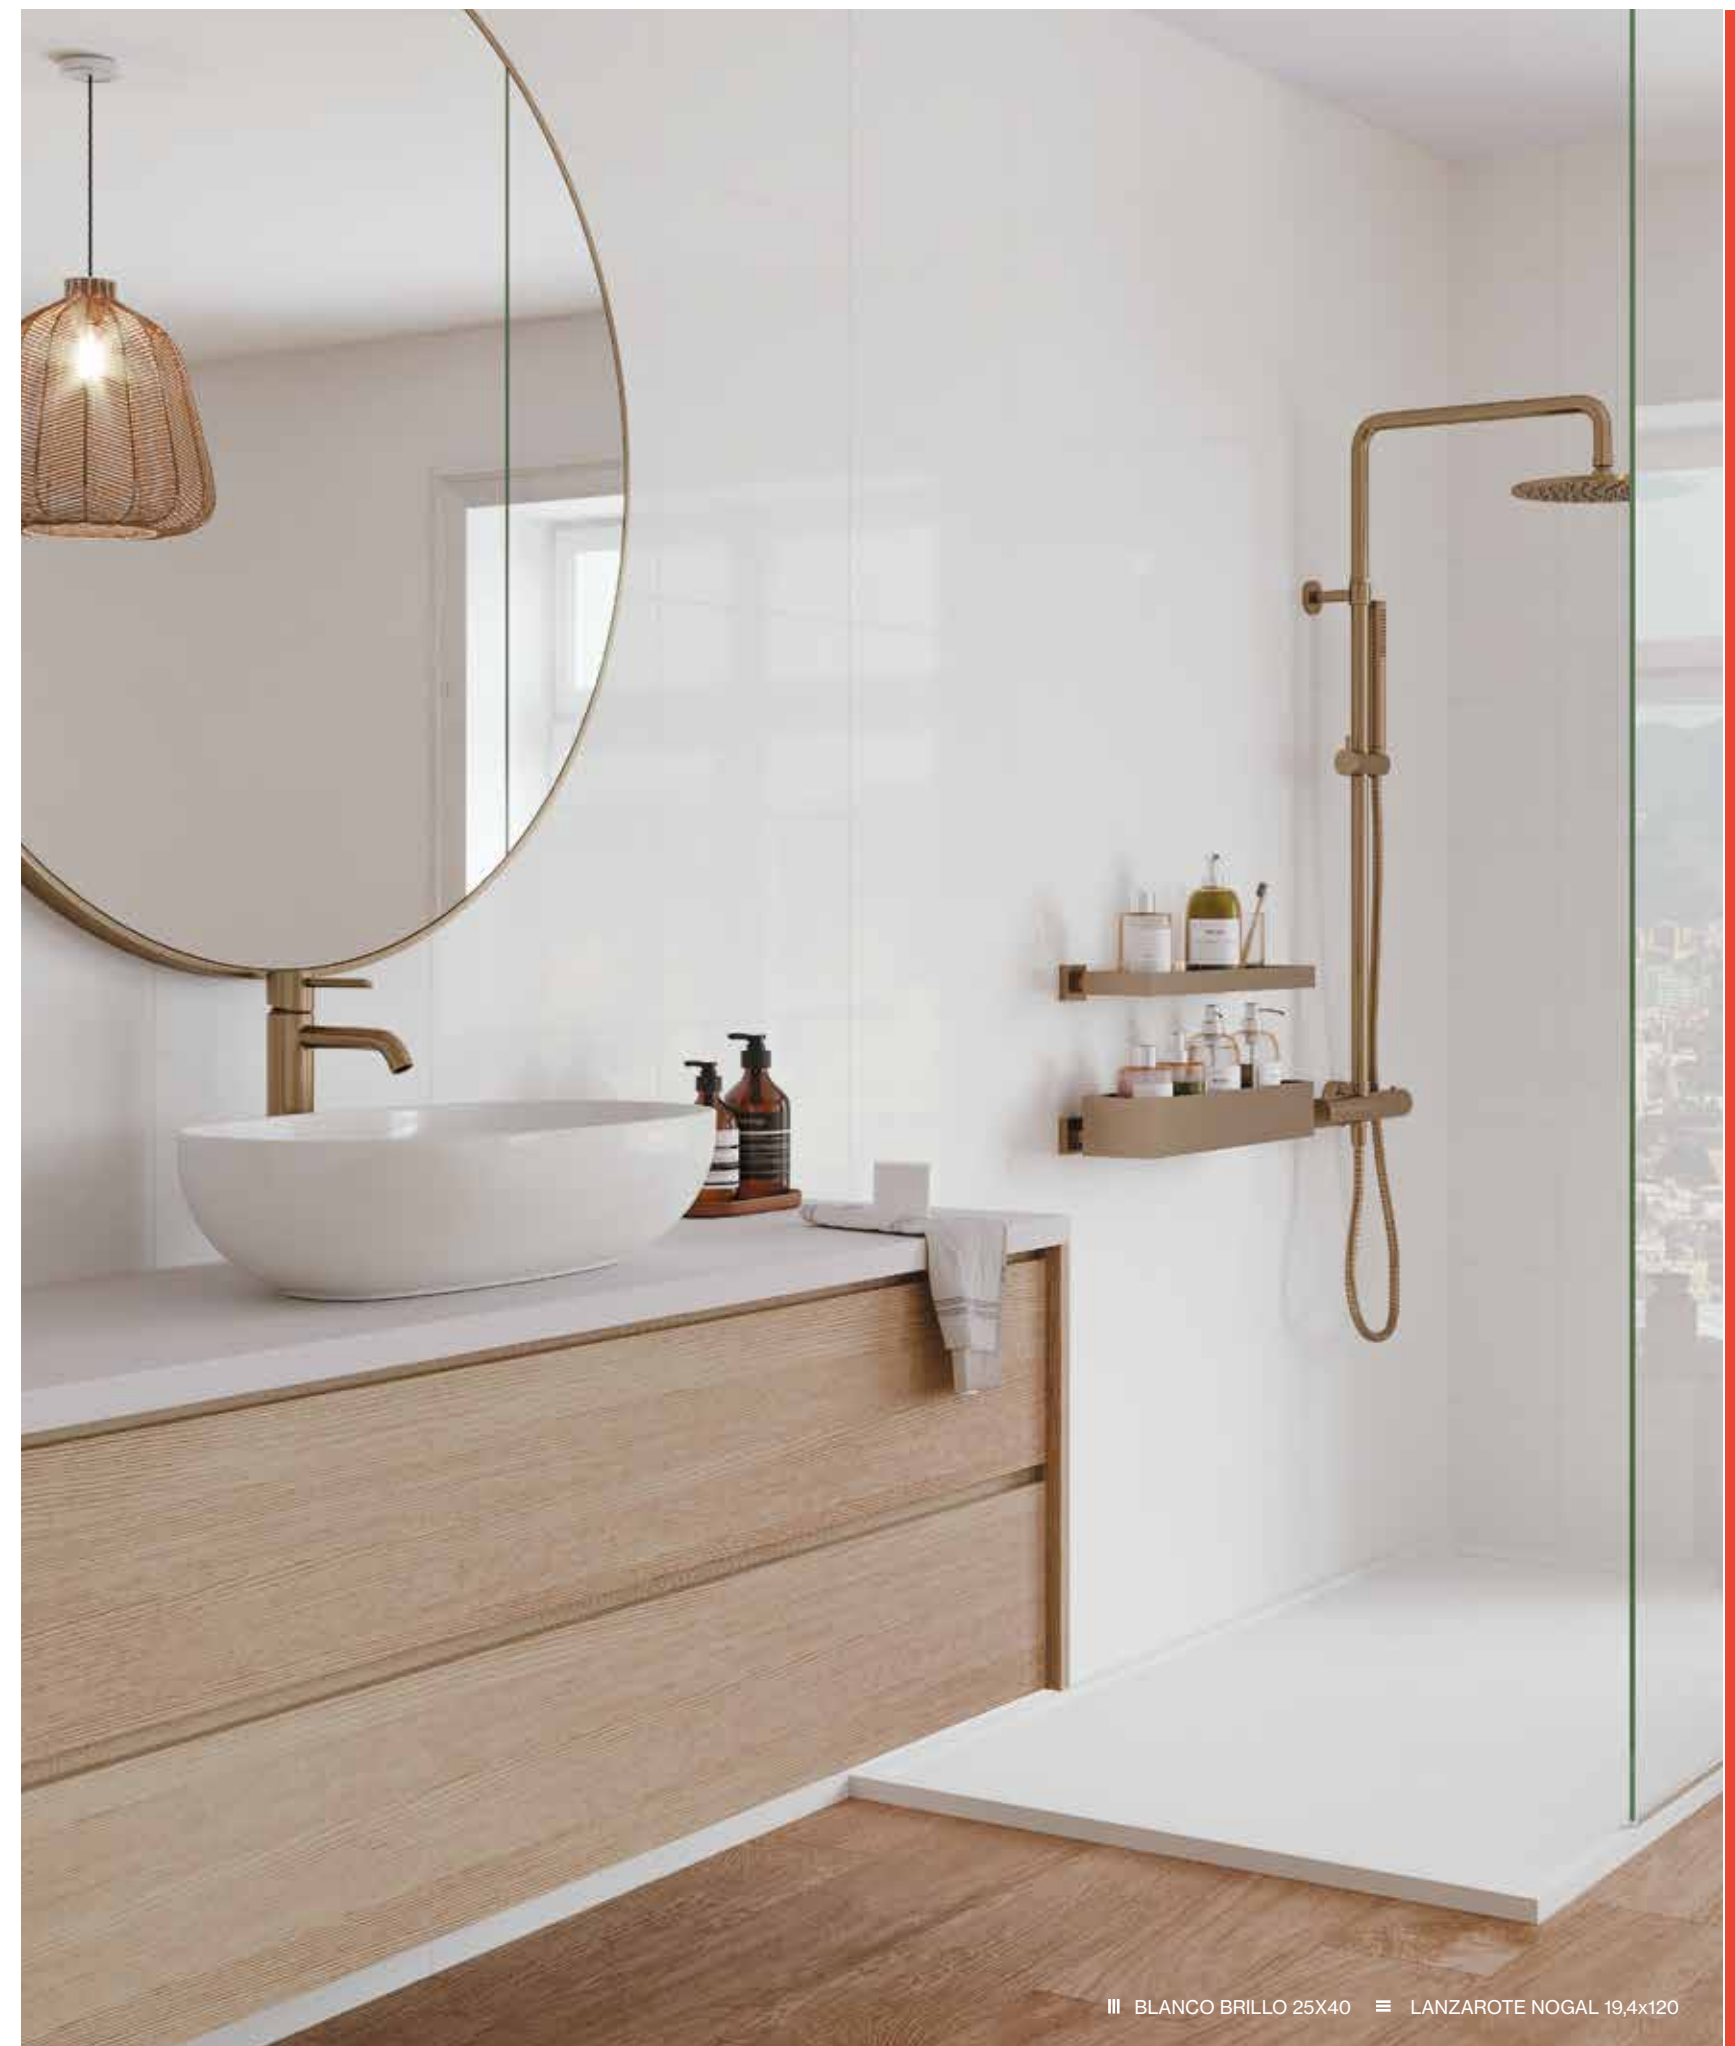

LAURA BLANCO BRILLO
M230

BLANCO

||| BLANCO BRILLO 25X40 ||| LANZAROTE NOGAL 19,4x120

Corfú

25x40 - 10"x16"

CORFÚ WHITE
M230

CORFÚ BLACK
M230

WHITE