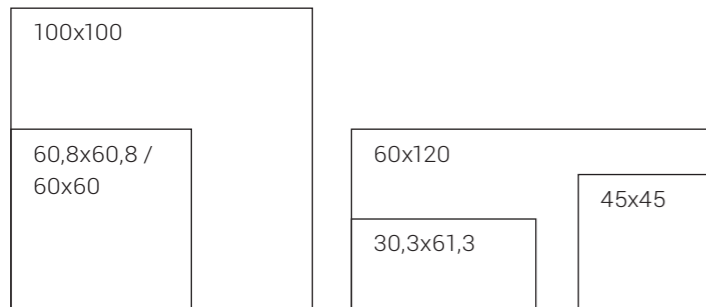

Peldaño Gradone
Gradone stair tread

Rlv. Gobi Grigio 60x120 / Gobi Grigio 60x120 / Wonder Gris 60x120 / Gobi Grigio 60x60

Habitat

Habitat Marfil

Habitat Perla

Habitat Gris

Habitat Marengo

Formatos / Formats