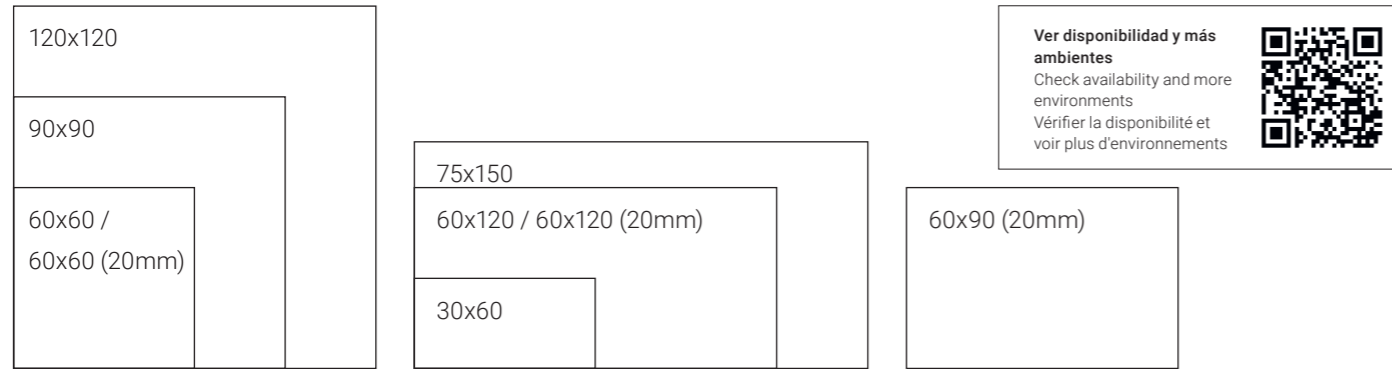

Start

Formatos / Formats

Ver disponibilidad y más ambientes
Check availability and more environments
Vérifier la disponibilité et voir plus d'environnements