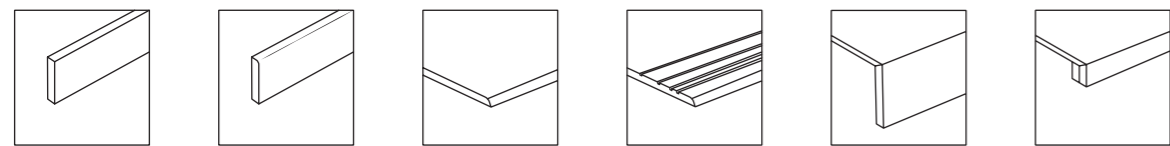

Piezas especiales / Special pieces

Rodapié cortado
Short skirting board

Rodapié romado
Rounded skirting board

Peldaño Romo (sin ranuras)
Rounded stair tread (no grooves)

Peldaño Romo (ranurado)
Rounded stair tread (with grooves)

Peldaño Tabica
Riser stair tread

Peldaño Gradone
Gradone stair tread

Formato	Pz/cj	Pz/pl	M²/cj	M²/pl	Cj/pl	Kg/cj	Kg Total
120x120 SG	1	36	1,44	51,84	36	34,36	1.276,96
90x90 SG	2	64	1,62	51,84	32	33	1.081
60x120 SG	2	64	1,44	46,08	32	34,25	1.121
PORCELUX	60x120cm 24"x48"						

SS/lab
DEVELOPMENT & DESIGN

Sand

Perla