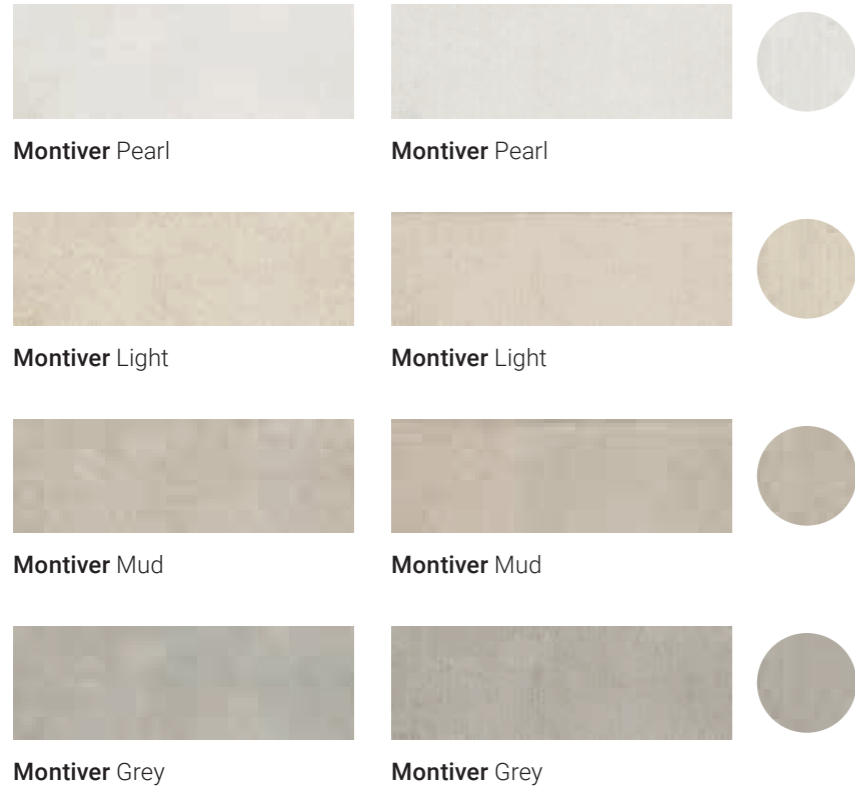

Montiver

Pavimento Coordinado / *Matching Floor* (100x100 / 90x90 / 60x120 / 60,8x60,8 / 60x60 / 30,3x61,3)

pág. 443

Formatos / Formats

20x60

Ver disponibilidad y más ambientes
Check availability and more environments
Vérifier la disponibilité et voir plus d'environnements

Formato	Pz/cj	Pz/pl	M²/cj	M²/pl	Cj/pl	Kg/cj	Kg Total
20x60	9	720	1,08	86,40	80	17,90	1.452
20x60 Rlv	9	720	1,08	86,40	80	17,90	1.452
PASTA ROJA	20x60 8"x24"