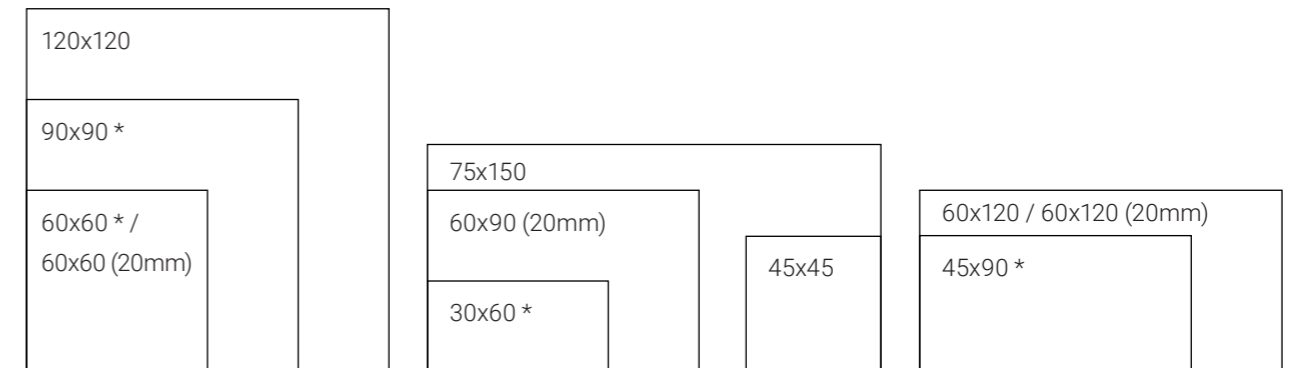

Formatos / Formats

Ver disponibilidad y más ambientes
Check availability and more environments
Vérifier la disponibilité et voir plus d'environnements

TWENTYMM pág. 265