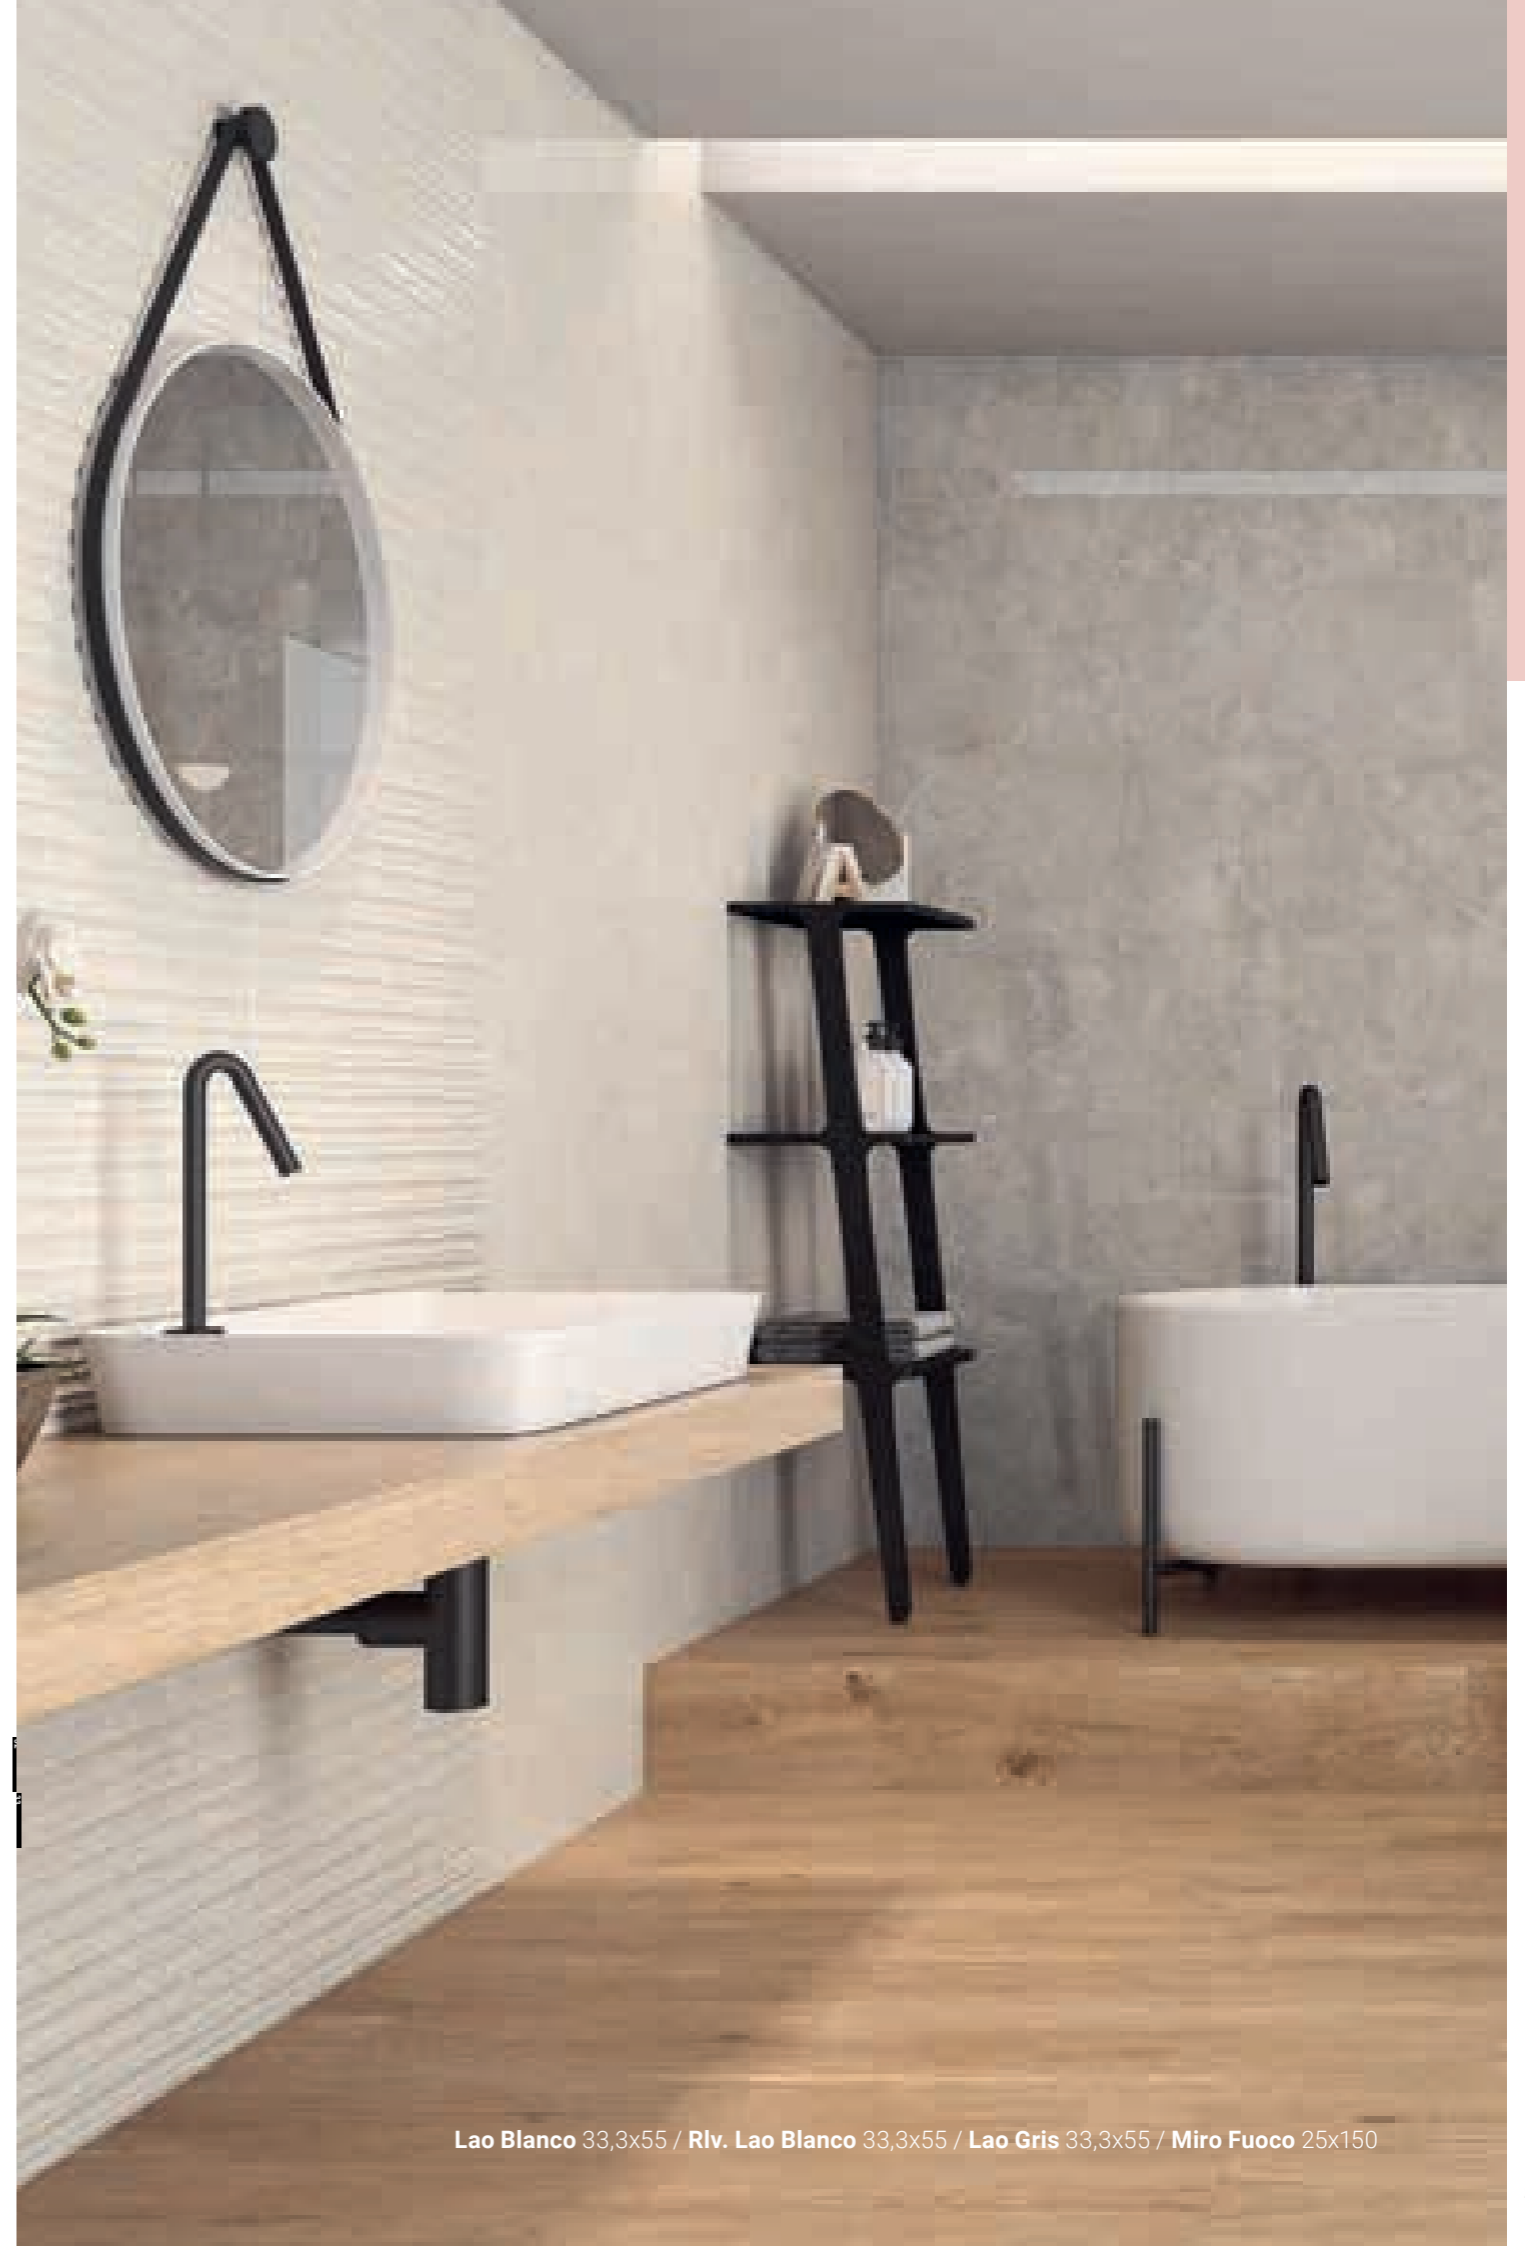

Lao

Formatos / Formats

33,3x55

30x90

Ver disponibilidad y más ambientes
Check availability and more environments
Vérifier la disponibilité et voir plus d'environnements

Formato	Pz/cj	Pz/pl	M²/cj	M²/pl	Cj/pl	Kg/cj	Kg Total
30x90	7	336	1,90	91,20	48	30,50	1.479,70
30x90 Rlv	7	336	1,90	91,20	48	30,50	1.479,70
30x90 Dec	7	336	1,90	91,20	48	30,50	1.479,70
33,3x55	10	480	1,82	88,32	48	28	1.364
33,3x55 Rlv	10	480	1,82	88,32	48	28	1.364
33,3x55 Dec	10	480	1,82	88,32	48	28	1.364

PASTA ROJA

33,3x55cm / 30x90cm
13"x22" / 12"x36"

Lao Blanco 33,3x55 / Rlv. Lao Blanco 33,3x55 / Lao Gris 33,3x55 / Miro Fuoco 25x150