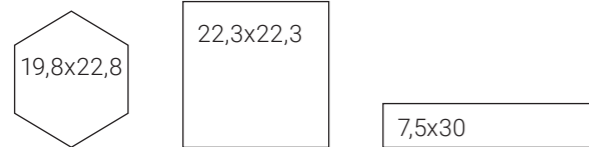

Shiny

Formatos / Formats

Formato	Pz/cj	Pz/pl	M ² /cj	M ² /pl	Cj/pl	Kg/cj	Kg Total
22,3x22,3	20	900	1	45	45	24	1.100
19,8x22,8	24	1.152	0,84	40,32	48	18	884
7,5x30	26	3.120	0,59	70,80	120	9	1.102

SSMALL
22,3x22,3cm / 19,8x22,8cm / 7,5x30cm
9"x9" / 8"x9" / 3"x12"