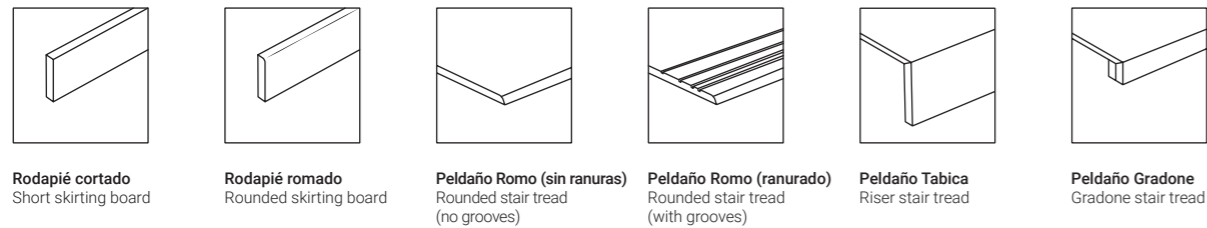

Piezas especiales / Special pieces

QUICK^{2.0} cerámica

* Formatos disponibles en nuestro sistema Quick Cerámica 2.0. Consultar packing pág. 7
Formats available in our Quick Cerámica 2.0 system. See packing on page 7

Formato	Pz/cj	Pz/pl	M²/cj	M²/pl	Cj/pl	Kg/cj	Kg Total
GV 120x120 (T)	2	48	2,88	69,12	24	53	1.312
GV 60x120 (T)	2	80	1,44	57,60	40	27	1.110
GV 60x60 (T)	4	160	1,44	57,60	40	27	1.100
GV 30x60 (T)	8	384	1,44	69,12	48	26,50	1.302
GRAVITA	120x120cm / 60x120cm / 60x60cm / 30x60cm 48"x48" / 24"x48" / 24"x24" / 12"x24"						

SS/lab
DEVELOPMENT
& DESIGN

Light

Pearl

Anthracite