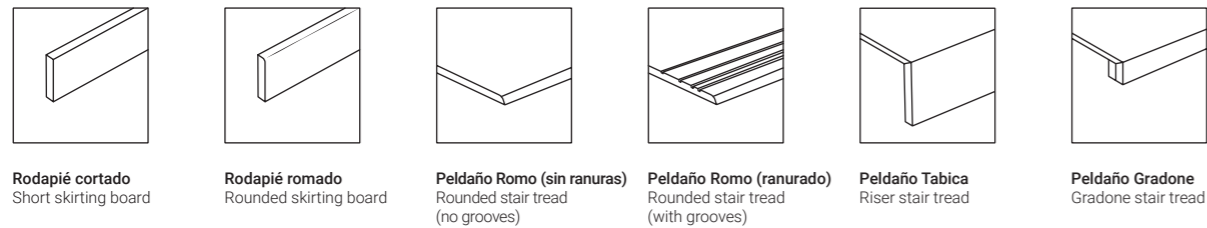

Piezas especiales / Special pieces

QUICK^{2.0} cerámica

* Formatos disponibles en nuestro sistema Quick Cerámica 2.0. Consultar packing pág. 7
Formats available in our Quick Cerámica 2.0 system. See packing on page 7

Formato	Pz/cj	Pz/pl	M²/cj	M²/pl	Cj/pl	Kg/cj	Kg Total
GV 120x120 (T)	2	48	2,88	69,12	24	53	1.312
GV 60x120 (T)	2	80	1,44	57,60	40	27	1.110
GV 60x60 (T)	4	160	1,44	57,60	40	27	1.100
GV 30x60 (T)	8	384	1,44	69,12	48	26,50	1.302
GRAVITA	120x120cm / 60x120cm / 60x60cm / 30x60cm 48"x48" / 24"x48" / 24"x24" / 12"x24"						

Light

Sand