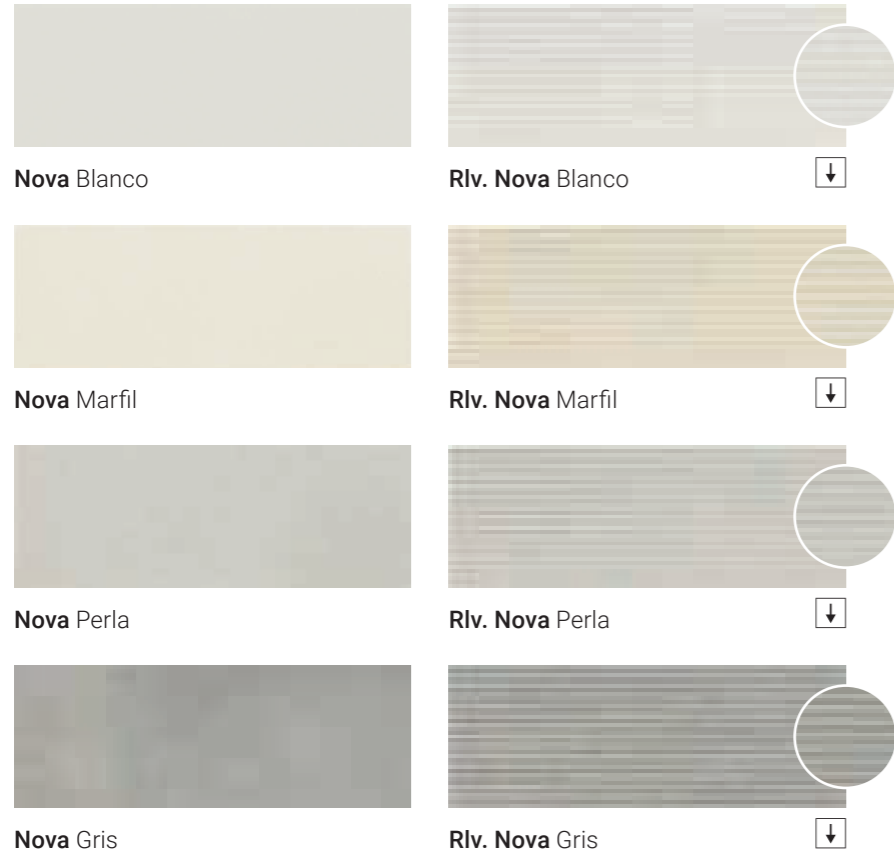

Nova

Pavimento Coordinado / Matching Floor (45x45)

pág. 533

Formatos / Formats

25x70

Formato	Pz/cj	Pz/pl	M²/cj	M²/pl	Cj/pl	Kg/cj	Kg Total
25x70	9	576	1,58	101,12	64	24,64	1.596,96
25x70 Rlv	9	576	1,58	101,12	64	24,64	1.596,96
PASTA ROJA	25x70cm 10"x28"						

Ver disponibilidad y más ambientes
Check availability and more environments
Vérifier la disponibilité et voir plus d'environnements