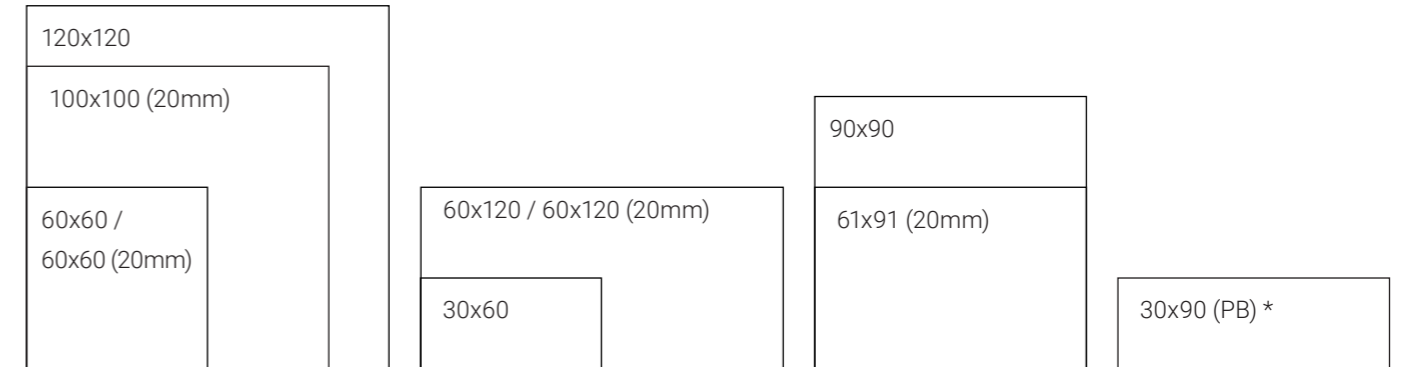

Formatos / Formats

Malla (5)
30x30
(5x5)

Malla (Tris)
30x30
(5,7x5,7x5,7)

Malla (Hex)
32,5x22,5

Ver disponibilidad y más ambientes

Check availability and more environments
Vérifier la disponibilité et voir plus d'environnements

TE Tinta estructurante: Tinta reactiva que se aplica antes de la digital creando más relieve en la superficie.
Structuring Ink: Reactive ink applied before digital to create more relief on the surface.

Piezas especiales / Special pieces

Formato	Pz/cj	Pz/pl	M²/cj	M²/pl	Cj/pl	Kg/cj	Kg Total
160x160 Lab.	1	20	2,56	51,20	20	48,62	1.062,40
120x280	1	20	3,36	67,20	20	52	1.140
120x120	1	36	1,44	51,84	36	34,36	1.276,96
90x90	2	64	1,62	51,84	32	33	1.081
60x120	2	64	1,44	46,08	32	34,25	1.121
60x120 Rlv.	2	64	1,44	46,08	32	34,25	1.121
60x60	4	120	1,44	43,20	30	29,75	912,50
30x60 (C)	6	288	1,08	51,84	48	22,63	1.106,24

PORCEBLOC

160x160cm / 120x280cm / 120x120cm / 90x90cm / 60x120cm / 60x60 cm / 30x60 cm
63"x63" / 48"x96" / 48"x48" / 36"x36" / 24"x48" / 24"x24" / 12"x24"

TWENTYMM pág. 259

* 30x90 Pasta Blanca (Pág. 299)