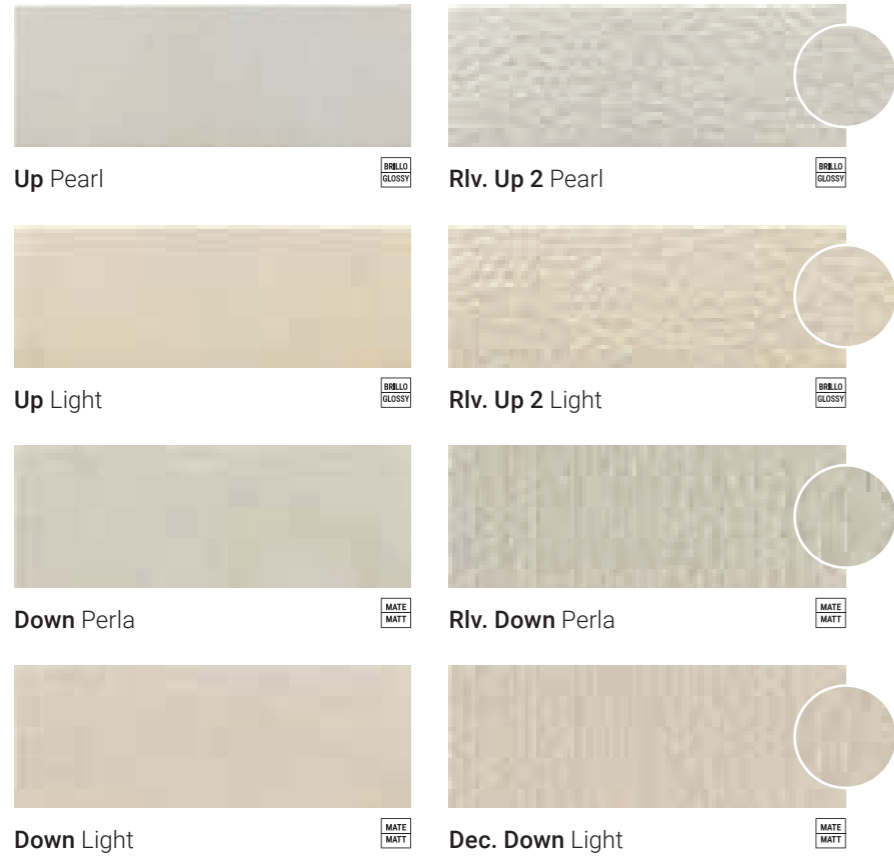

Up / Down

Up Pearl

Rlv. Up 2 Pearl

Up Light

Rlv. Up 2 Light

Down Perla

Rlv. Down Perla

Down Light

Dec. Down Light