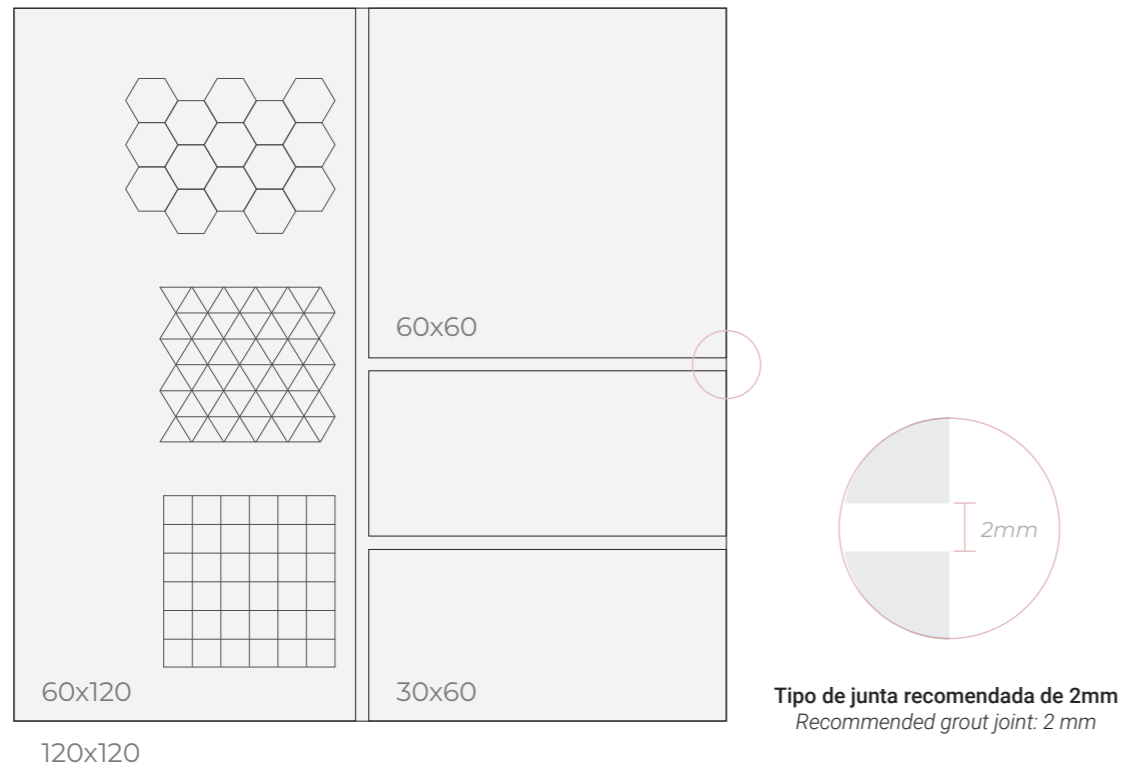

Innovación técnica y creatividad estética

Gravita nace en un formato base de 120x120 cm, del que se extraen con precisión el resto de formatos, permitiendo combinaciones infinitas y coherentes.

Su modularidad aporta una gran libertad creativa permitiendo al usuario mezclar formatos, jugar con ritmos visuales y generar composiciones únicas que se adaptan a cualquier espacio, garantizando continuidad y armonía en su aplicación.

Innovación técnica y creatividad estética se fusionan, convirtiéndose en una herramienta ideal para proyectos contemporáneos que buscan personalidad y orden visual al mismo tiempo.

Gravita is born in a base format of 120x120 cm, from which all other formats are precisely derived, allowing for infinite and coherent combinations.

Its modularity offers great creative freedom, enabling users to mix formats, play with visual rhythms, and create unique compositions that adapt to any space, ensuring continuity and harmony in application.

Technical innovation and aesthetic creativity merge, making it an ideal tool for contemporary projects that seek both personality and visual order.

Nuevo packing / New packing

Más metros, mismos formatos / More meters, same formats

Eficiencia optimizada: Al maximizar los metros por contenedor, se optimiza la logística y se reducen viajes y costes de transporte.

Optimized Efficiency: By maximizing square meters per container, logistics are optimized and trips and transportation costs are reduced.

Formato	Pz/cj	Pz/pl	M²/cj	M²/pl	Cj/pl	Kg/cj	Kg/Total
NEW! GV. 30x60 (T) 30x60	8	384	1,44	69,12	48	26,50	1.302
	6	288	1,08	51,84	48	22	1076
NEW! GV. 60x60 (T) 60x60	4	160	1,44	57,60	40	27	1.100
	4	120	1,44	43,2	30	30	920
NEW! GV. 60x120 (T) 60x120	2	80	1,44	57,60	40	27	1.110
	2	64	1,44	46,08	32	34,25	1121
NEW! GV. 120x120 (T) 120x120	2	48	2,88	69,12	24	53	1.312
	1	36	1,44	51,84	36	38,4	1422,4

M²/ct	AUMENTO en m²/ct
1512 1192	27%
1325 1242	7%
1325 1192	11%
829 622	33%

Prissmacer da un paso más en la evolución tecnológica en la industria cerámica con Gravita, una innovadora familia de efectos digitales.

Gracias a la combinación de aplicaciones digitales avanzadas, Gravita ofrece una gama de acabados de altísimo valor, poniendo al servicio del diseño los efectos estructurantes y de alto volumen más avanzados

Prissmacer takes another step forward in the technological evolution of the ceramic industry with Gravita, an innovative family of digital effects.

Thanks to the combination of advanced digital applications, Gravita offers a range of highly valuable finishes, bringing to design the most sophisticated structuring and high-volume effects.

TE

Tinta estructurante / Structuring ink

Permite generar relieves mediante reacciones fisicoquímicas entre dicha tinta y un esmalte.
Enables the creation of reliefs through physicochemical reactions between the ink and a glaze.

CG

Cola digital y granilla aspirada / Digital Glue and Applied Grit

Una innovación que posibilita relieves de mayor volumen y con una perfecta integración con la gráfica.
An innovation that makes it possible to achieve higher-volume reliefs with perfect integration into the graphic design.

CM

Combinación mixta / Hybrid Combination

La verdadera fuerza de Gravita reside en la posibilidad de combinar ambas tecnologías para dar forma a superficies tridimensionales sofisticadas: relieves de distintos niveles, contrastes de luz y sombra y un atractivo juego visual que eleva cada creación

The true strength of Gravita lies in its ability to merge both technologies to shape sophisticated three-dimensional surfaces: multi-level reliefs, light and shadow contrasts, and an engaging visual play that elevates every creation.

Ventajas

01

Versatilidad de diseño / Design Versatility

Libertad para combinar relieves suaves y pronunciados en una misma pieza, con total personalización.
Freedom to combine both subtle and pronounced reliefs within a single piece, with full customization.

02

Eficiencia optimizada / Optimized Efficiency

Uso racional de materiales y procesos.
Rational Use of Materials and Processes.

03