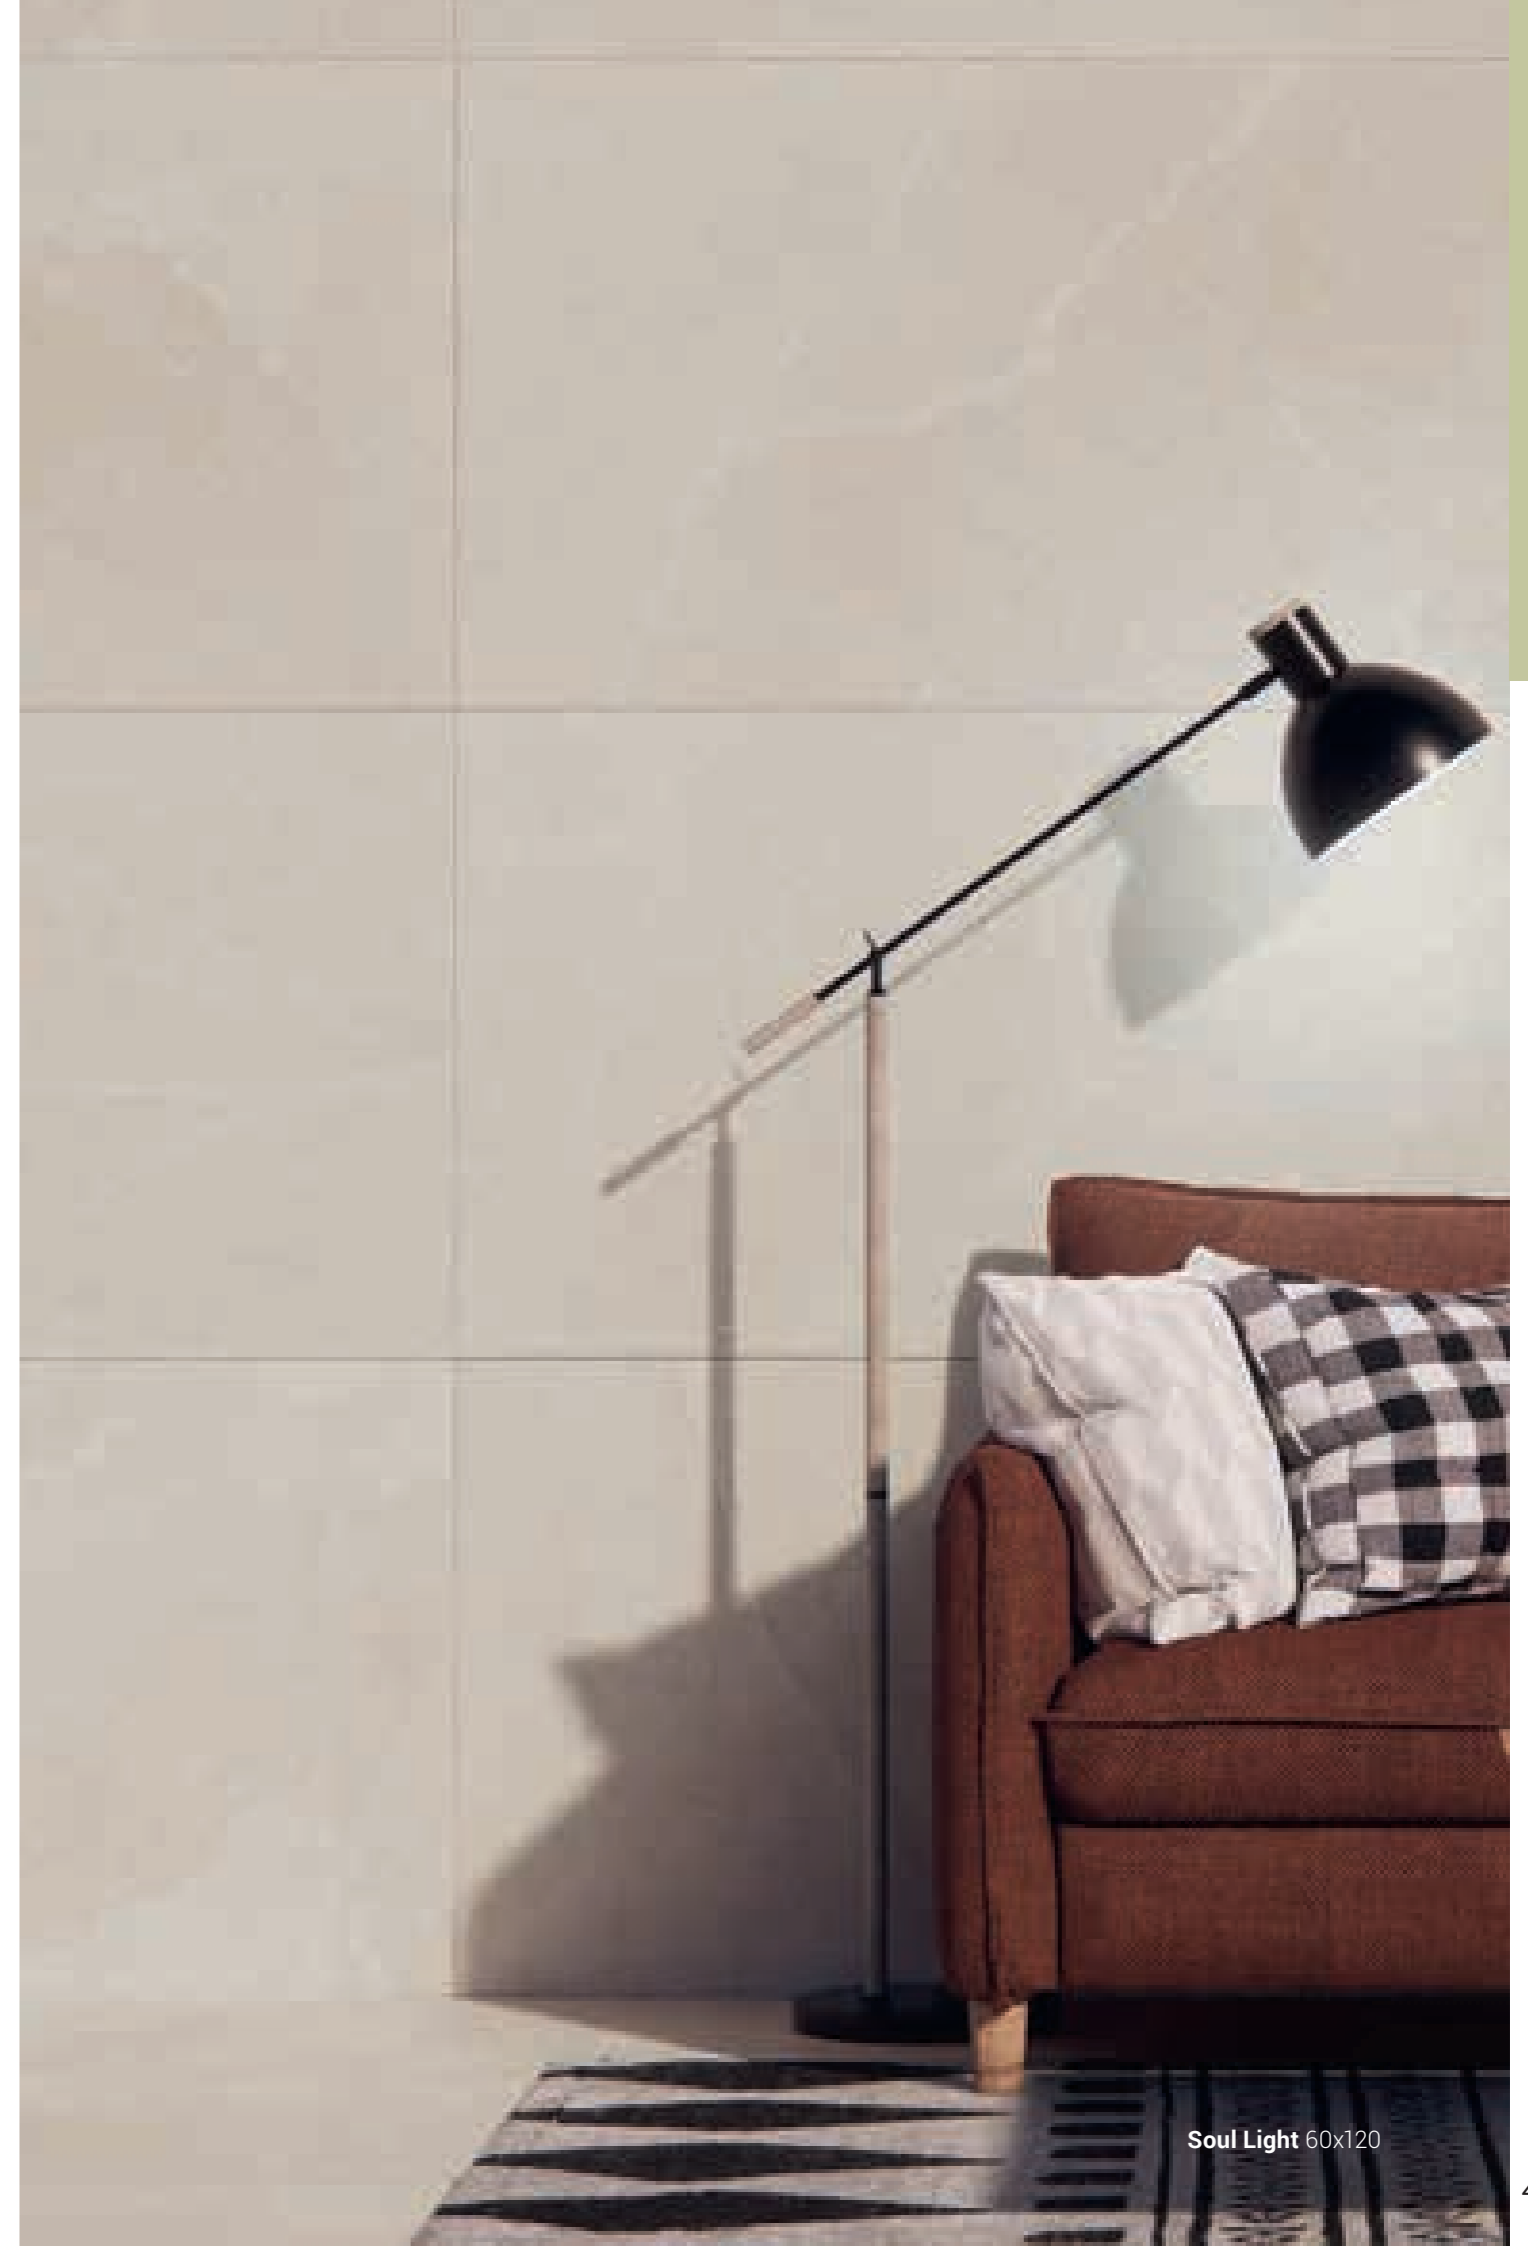

PORCELAIN
90x90cm / 60x120cm / 60,8x60,8 / 60x60
36"x36" / 24"x48" / 24"x24" (Pressed) / 24"x24" (Rectified)

* Pasta Blanca (Pág. 291)

Stada / I&O Vulcan

Stada Light 45x45

Stada Pearl 45x45

Stada Tan 45x45