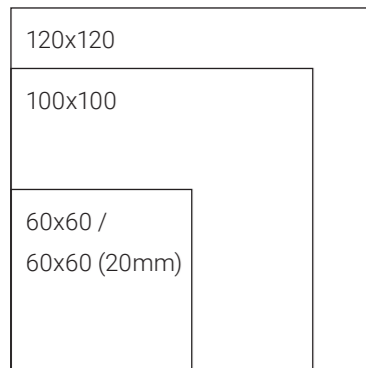

Cross Easton

Formatos / Formats

Ver disponibilidad y más ambientes

Check availability and more environments
Vérifier la disponibilité et voir plus d'environnements

Ver disponibilidad y más ambientes

Check availability and more environments
Vérifier la disponibilité et voir plus d'environnements

Ver disponibilidad y más ambientes

Check availability and more environments
Vérifier la disponibilité et voir plus d'environnements

RK **Rocker Brillo:** Tinta reactiva encajada con la gráfica que reacciona expandiendo con el contacto de la cubierta final. Consigue un relieve suave casado con la gráfica.
Glossy Rocker: Reactive ink embedded in the graphic that reacts by expanding upon contact with the final cover. Achieves a smooth relief that blends with the graphic.

Formato	Pz/cj	Pz/pl	M²/cj	M²/pl	Cj/pl	Kg/cj	Kg Total
160x160	1	20	2,56	51,20	20	48,62	1.062,40
120x280	1	20	3,36	67,20	20	52	1.140
120x120	1	36	1,44	51,84	36	34,36	1.276,96
100x100	2	54	2	54	27	41,15	1.133,05
60x120	2	72	1,44	51,84	36	28,62	1.055,32
60x120 Dec.	2	72	1,44	51,84	36	28,62	1.055,32
60x60	4	120	1,44	43,20	30	29,75	912,50

PORCEBLOC 160x160cm / 120x280cm / 120x120cm / 100x100cm / 60x120cm / 60x60 cm
63"x63" / 48"x96" / 48"x48" / 40"x40" / 24"x48" / 24"x24"

TWENTYMM pág. 263

* 30x90 Pasta Blanca (Pág. 301)

Marfil

Crema