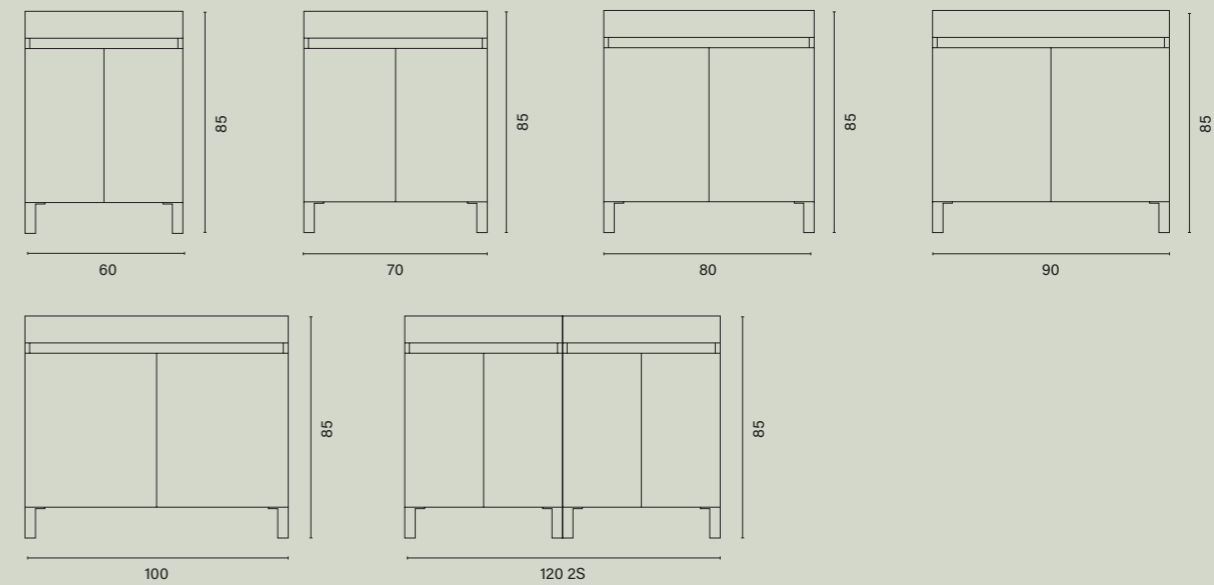

INFORMACIÓN TÉCNICA

MUEBLE CON PATAS

Medidas en cm. Profundidad 45,5 cm.
Mueble 2 puertas (4 puertas para 120 cm).

MUEBLES AUXILIARES

Columna

Medidas en cm. Profundidad 30 cm.
2 puertas. Reversible.

REFERENCIAS Y PRECIOS

Mueble 2P				PVP*
60 cm	CES2P26031	CES2P26013	CES2P26018	287 €
70 cm	CES2P27031	CES2P27013	CES2P27018	310 €
80 cm	CES2P28031	CES2P28013	CES2P28018	315 €
90 cm	CES2P29031	CES2P29013	CES2P29018	367 €
100 cm	CES2P21031	CES2P21013	CES2P21018	389 €
120 cm 2S · 4P	CES2P21231	CES2P21213	CES2P21218	574 €

*Precios conjunto: mueble + lavabo cerámico integrado.
Opción sobre encimera consultar página 72.

Auxiliares				PVP
Columna	CESCO113031	CESCO113013	CESCO113018	235 €

ACABADOS