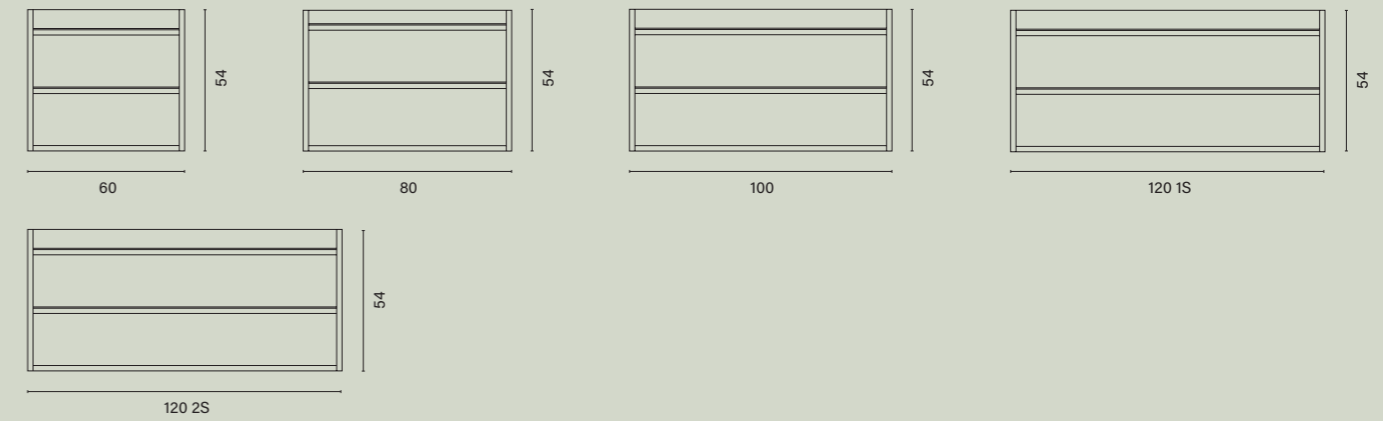

Mueble Slider 100 cm Roble Moderno
 | Lavabo integrado cerámico | Espejo
 Circle Retro Touch 100 cm | Columna
 auxiliar 35 cm Roble Moderno

INFORMACIÓN TÉCNICA

MUEBLE SUSPENDIDO

Medidas en cm. Profundidad 45,5 cm.
Mueble 2 cajones, salva sifón y organizador en cajón superior.