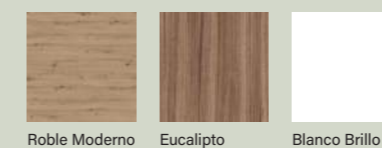

INFORMACIÓN TÉCNICA

MUEBLE SUSPENDIDO

Medidas en cm. Profundidad 45,5 cm.
Mueble 2 cajones, salva sifón y organizador en cajón superior.

MUEBLES AUXILIARES

Columna

Medidas en cm. Profundidad 27,2 cm.
2 puertas. Reversible.

REFERENCIAS Y PRECIOS

Mueble 2C				PVP*
60 cm	CES2C106046	CES2C106037	CES2C106018	422 €
80 cm	CES2C108046	CES2C108037	CES2C108018	481 €
100 cm	CES2C101046	CES2C101037	CES2C101018	547 €
120 cm 1S	CES2C1012461S	CES2C1012371S	CES2C1012181S	653 €
120 cm 2S	CES2C1012462S	CES2C1012372S	CES2C1012182S	653 €

*Precios conjunto: mueble + lavabo cerámico integrado.
Opción sobre encimera consultar página 72.

Auxiliares				PVP
Columna	CESCO103546	CESCO103537	CESCO103518	366 €

ACABADOS

TIRADOR

Tirador (2uds)				PVP**
60 cm	TS60GO	TS60NG		5 €
80 cm	TS80GO	TS80NG		5 €
100 cm	TS10GO	TS10NG		10 €
120 cm	TS12GO	TS12NG		10 €

**Incremento por conjunto.
Color Cromo por defecto.

Mueble Slider 120 cm Eucalipto | Lavabo integrado cerámico | Espejo Eko 120 cm