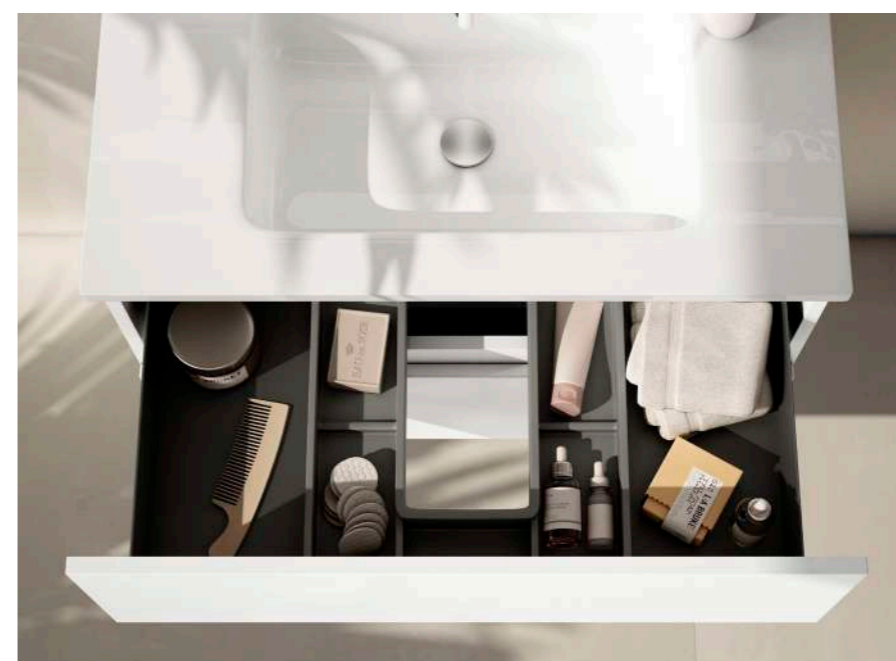

*Precios conjunto: mueble + lavabo cerámico integrado.
Opción sobre encimera consultar página 72.

ESENCIAL

Mueble Esencial 80 cm Blanco Brillo | Lavabo
integrado cerámico | Espejo Eko 80 cm |
Columna auxiliar 30 cm Blanco Brillo