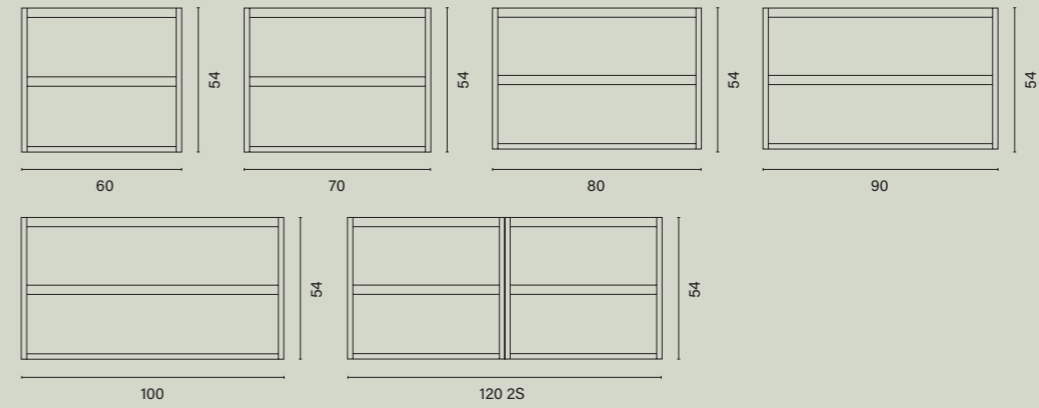

Mueble Jade 120 cm Blanco Brillo | Lavabo integrado cerámico 2S | Espejo Eko 120 cm | Columna auxiliar 30 cm Blanco Brillo

INFORMACIÓN TÉCNICA

MUEBLE SUSPENDIDO

Medidas en cm. Profundidad 45,5 cm.
Mueble 2 cajones (4 cajones para 120 cm), salva sifón y organizador en cajón superior.