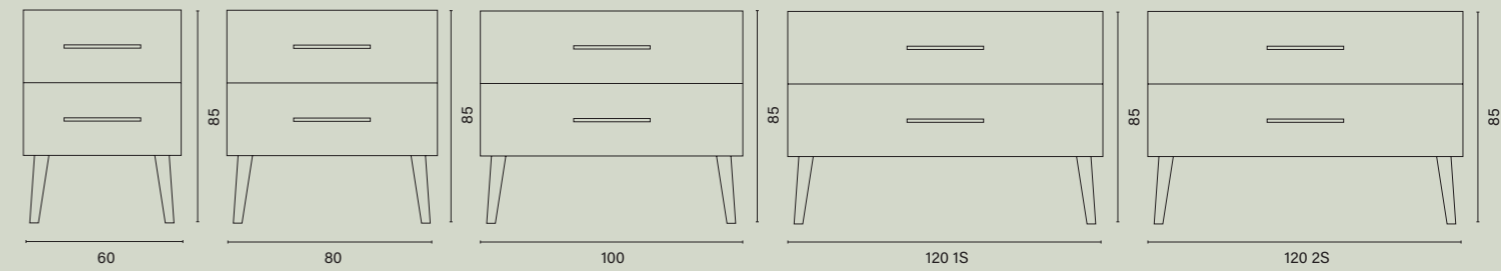

Mueble Fusta 120 cm Blanco Mate |
Lavabo integrado cerámico |
Espejo Eko 120 cm |
Columna auxiliar 30 cm Blanco Mate

INFORMACIÓN TÉCNICA

MUEBLE CON PATAS 2C

Medidas en cm. Profundidad 45,5 cm.
Mueble 2 cajones, salva sifón y organizador en cajón superior.