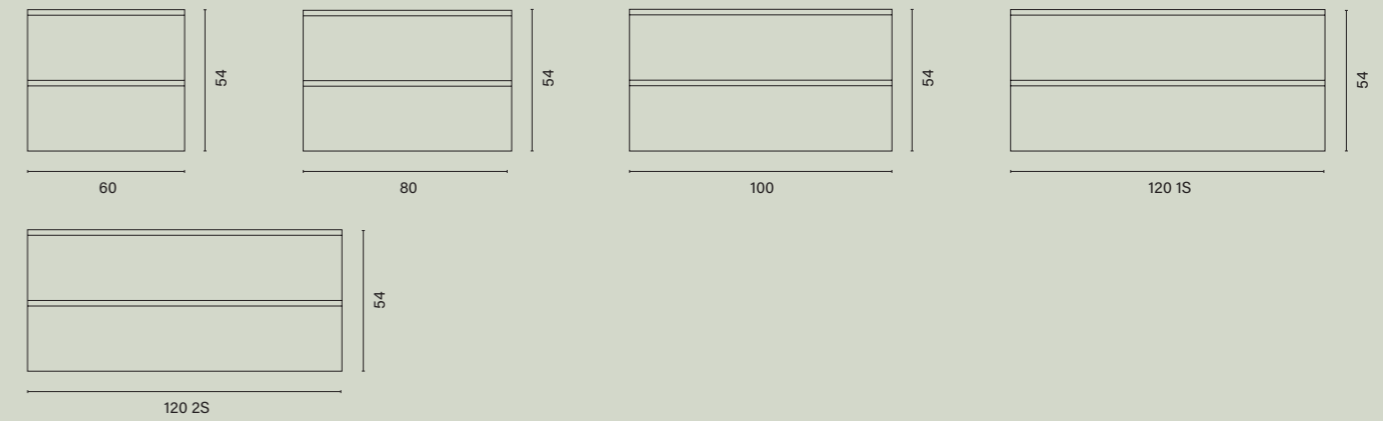

Mueble Coral 60 cm Blanco Mate | Lavabo integrado cerámico | Columna auxiliar 30 cm Blanco Mate

INFORMACIÓN TÉCNICA

MUEBLE SUSPENDIDO

Medidas en cm. Profundidad 45,5 cm.
Mueble 2 cajones, salva sifón y organizador en cajón superior.

MUEBLES AUXILIARES

Columna

Medidas en cm. Profundidad 30 cm.
2 puertas. Reversible.

REFERENCIAS Y PRECIOS

Mueble 2C			PVP*
60 cm	CES2C66055	CES2C66024	533 €
80 cm	CES2C68055	CES2C68024	620 €
100 cm	CES2C61055	CES2C61024	712 €
120 cm 1S	CES2C612551S	CES2C612241S	842 €
120 cm 2S	CES2C612552S	CES2C612242S	842 €

*Precios conjunto: mueble + lavabo cerámico integrado.
Opción sobre encimera consultar página 72.

Auxiliares			PVP
Columna	CESCO3055	CESCO3024	507 €

ACABADOS