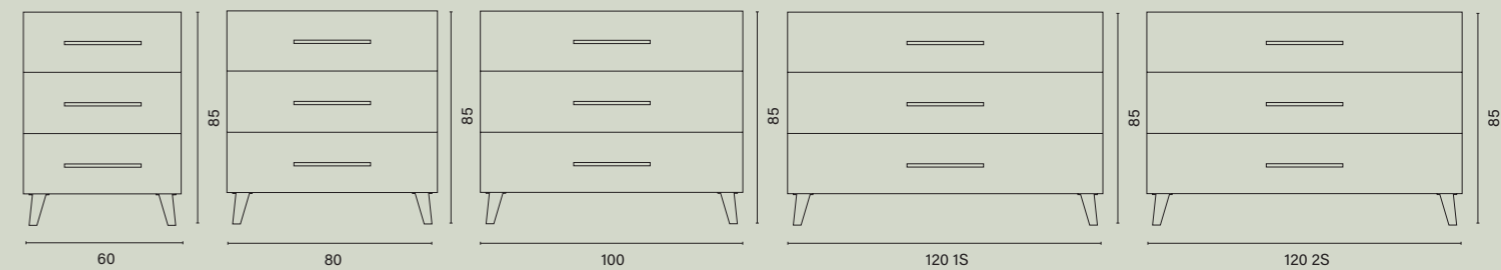

MUEBLE CON PATAS 3C

Medidas en cm. Profundidad 45,5 cm.
Mueble 3 cajones, salva sifón y organizador en cajón superior.

MUEBLES AUXILIARES

Columna

Medidas en cm. Profundidad 30 cm.
2 puertas. Reversible.

ACABADOS

REFERENCIAS Y PRECIOS

Mueble 2C	Blanco	Antracita	PVP*
60 cm	CES2C86024	CES2C86033	452 €
80 cm	CES2C88024	CES2C88033	480 €
100 cm	CES2C81024	CES2C81033	527 €
120 cm 1S	CES2C812241S	CES2C812331S	612 €
120 cm 2S	CES2C812242S	CES2C812332S	612 €

Mueble 3C	Blanco	Antracita	PVP*
60 cm	CES3C86024	CES3C86033	505 €
80 cm	CES3C88024	CES3C88033	533 €
100 cm	CES3C81024	CES3C81033	580 €
120 cm 1S	CES3C812241S	CES3C812331S	665 €
120 cm 2S	CES3C812242S	CES3C812332S	665 €

*Precios conjunto: mueble + lavabo cerámico integrado.
Opción sobre encimera consultar página 72.

Auxiliares	Blanco	Antracita	PVP
Columna	CESCO86024	CESCO86033	369 €