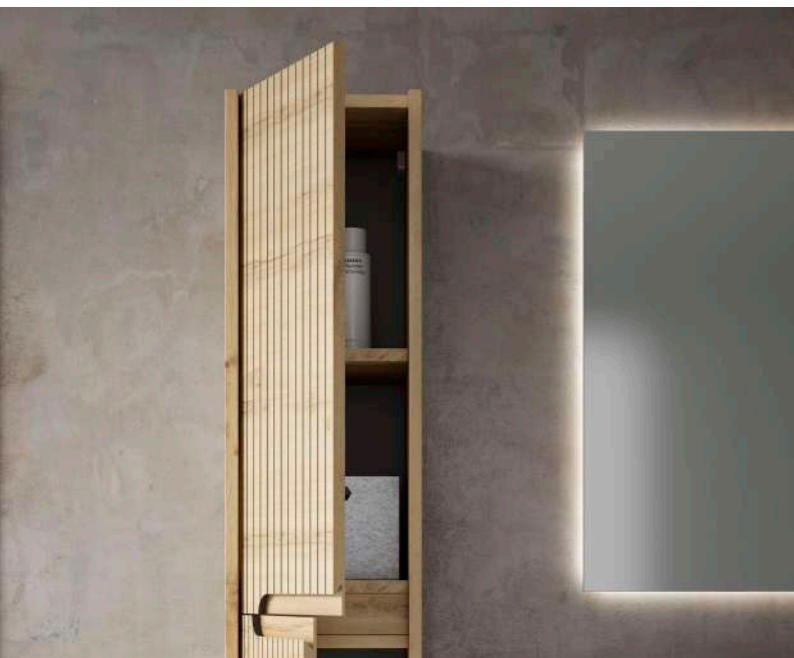

MOBILIARIO DE BAÑO

EZIO

Mueble Ezio 60 cm Blanco Mate | Modulo repisa 30 cm Blanco Mate | Lavabo sobre encimera cerámico | Encimera 90 cm Blanco Mate | Espejo Circle Retro Touch Ø90 cm | Columna auxiliar 30 cm Blanco Mate

Mueble Ezio 80 cm Verde Arcilla | Lavabo integrado cerámico | Espejo Eko 80 cm

Mueble Ezio 120 cm Roble Hércules | Lavabo integrado
cerámico 1S desplazado | Espejo Retro Touch 120 cm |
Columna auxiliar 30 cm Roble Hércules

Mueble Ezio 80 cm Roble Hércules | Lavabo integrado cerámico

Diseño que transforma tu espacio. Mueble con frontal grabado que genera un delicado efecto alistonado, aportando armonía y modernidad a tu ambiente. Disponible en versiones de dos y tres cajones para optimizar el espacio. Sus patas en negro para la opción de tres cajones, le dan un toque actual y sofisticado.