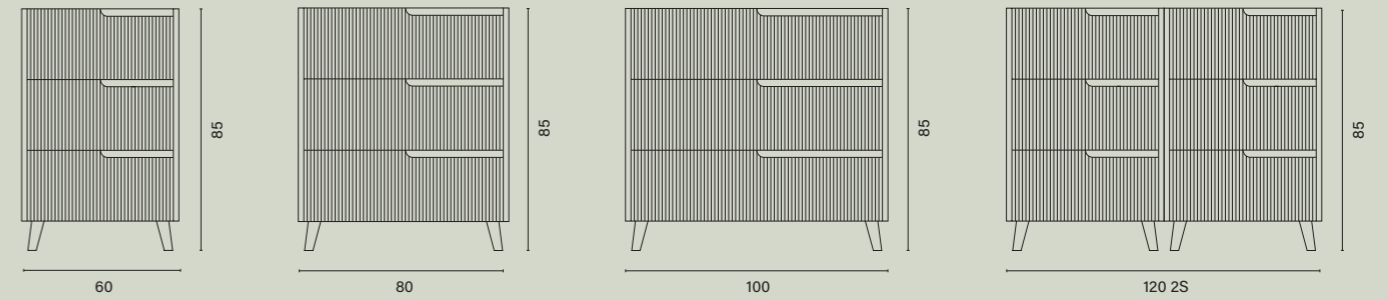

Mueble Ezio 80 cm Roble Hércules | Lavabo integrado cerámico

Diseño que transforma tu espacio. Mueble con frontal grabado que genera un delicado efecto alistonado, aportando armonía y modernidad a tu ambiente. Disponible en versiones de dos y tres cajones para optimizar el espacio. Sus patas en negro para la opción de tres cajones, le dan un toque actual y sofisticado.

Mueble Ezio 100 cm Verde Arcilla | Lavabo sobre encimera cerámico | Encimera 100 cm Blanco Mate | Columna auxiliar 30 cm Verde Arcilla

INFORMACIÓN TÉCNICA

MUEBLE SUSPENDIDO

Medidas en cm. Profundidad 45,5 cm.
Mueble 2 cajones (4 cajones para 120 cm), salva sifón y organizador en cajón superior.

MUEBLE CON PATAS

Medidas en cm. Profundidad 45,5 cm.
Mueble 3 cajones (6 cajones para 120 cm), salva sifón y organizador en cajón superior.

MUEBLES AUXILIARES

Columna

Modulo repisa

Medidas en cm. Profundidad 45,5 cm.
2 huecos.

Medidas en cm. Profundidad 30 cm.
2 puertas. Reversible.

REFERENCIAS Y PRECIOS

Mueble 2C				PVP*
60 cm	CES2C16034	CES2C16024	CES2C16049	443 €
80 cm	CES2C18034	CES2C18024	CES2C18049	470 €
100 cm	CES2C11034	CES2C11024	CES2C11049	513 €
120 cm 2S · 4C	CES2C11234	CES2C11224	CES2C11249	836 €
Mueble 3C				PVP*
60 cm	CES3C16034	CES3C16024	CES3C16049	490 €
80 cm	CES3C18034	CES3C18024	CES3C18049	523 €
100 cm	CES3C11034	CES3C11024	CES3C11049	570 €
120 cm 2S · 6C	CES3C11234	CES3C11224	CES3C11249	931 €