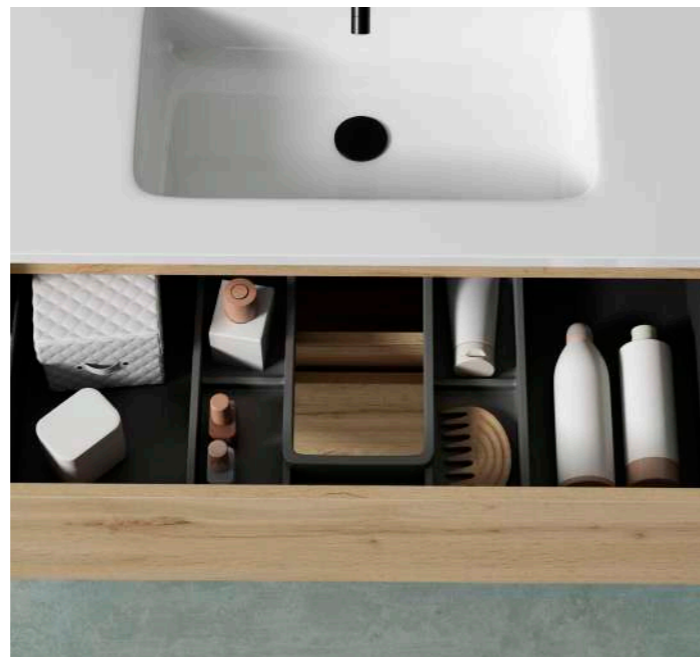

INFORMACIÓN TÉCNICA

MUEBLE SUSPENDIDO

Medidas en cm. Profundidad 45,5 cm.
Mueble 2 cajones (4 cajones para 120 cm), salva sifón y organizador en cajón superior.

MUEBLE CON PATAS

Medidas en cm. Profundidad 45,5 cm.
Mueble 3 cajones (6 cajones para 120 cm), salva sifón y organizador en cajón superior.

MUEBLES AUXILIARES
Columna

Medidas en cm. Profundidad 30 cm.
2 puertas. Reversible.

REFERENCIAS Y PRECIOS

Mueble 2C			PVP*
60 cm	CES2C46034	CES2C46018	347 €
70 cm	CES2C47034	CES2C47018	365 €
80 cm	CES2C48034	CES2C48018	375 €
90 cm	CES2C49034	CES2C49018	410 €
100 cm	CES2C41034	CES2C41018	435 €
120 cm 2S · 4C	CES2C41234	CES2C41218	694 €

Auxiliares			PVP
Columna	CESCO53034	CESCO53018	235 €

ACABADOS

Mueble 3C			PVP*
60 cm	CES3C46034	CES3C46018	405 €
70 cm	CES3C47034	CES3C47018	425 €
80 cm	CES3C48034	CES3C48018	440 €
90 cm	CES3C49034	CES3C49018	477 €
100 cm	CES3C41034	CES3C41018	515 €
120 cm 2S · 6C	CES3C41234	CES3C41218	810 €

*Precios conjunto: mueble + lavabo cerámico integrado.
Opción sobre encimera consultar página 72.