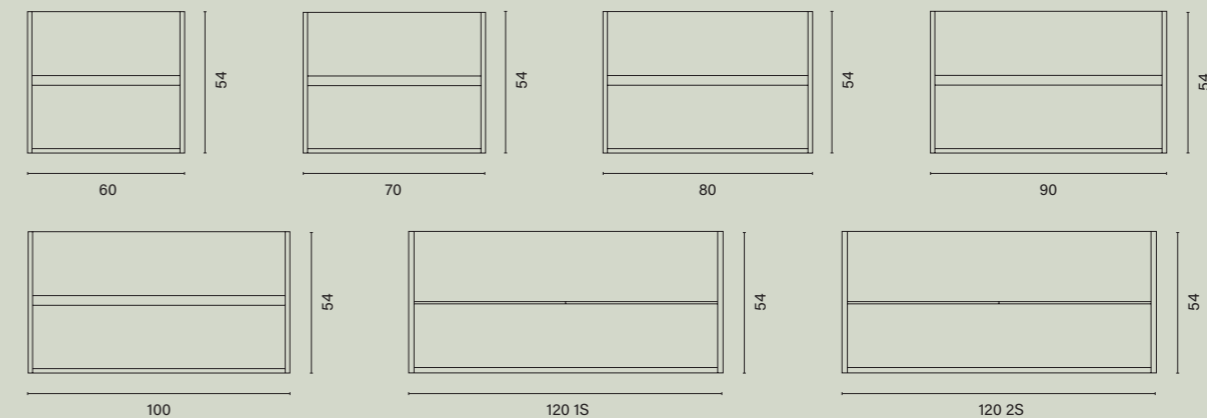

INFORMACIÓN TÉCNICA

MUEBLE SUSPENDIDO

Medidas en cm. Profundidad 45,5 cm.
Mueble 2 cajones, salva sifón y organizador en cajón superior.

MUEBLES AUXILIARES

Columna

Medidas en cm. Profundidad 30 cm.
2 puertas. Reversible.

REFERENCIAS Y PRECIOS

Mueble 2C				PVP*
60 cm	CES2C96046	CES2C96024	CES2C96033	411 €
70 cm	CES2C97046	CES2C97024	CES2C97033	429 €
80 cm	CES2C98046	CES2C98024	CES2C98033	465 €
90 cm	CES2C99046	CES2C99024	CES2C99033	502 €
100 cm	CES2C91046	CES2C91024	CES2C91033	526 €
120 cm 1S	CES2C912461S	CES2C912241S	CES2C912331S	625 €
120 cm 2S	CES2C912462S	CES2C912242S	CES2C912332S	625 €

*Precios conjunto: mueble + lavabo cerámico integrado.
Opción sobre encimera consultar página 72.

Auxiliares				PVP
Columna	CESCO93546	CESCO93524	CESCO93533	333 €

ACABADOS FRENTES

ACABADOS ESTRUCTURA