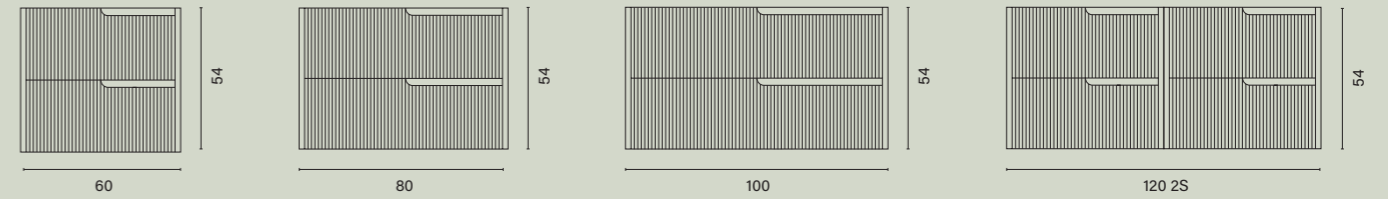

Mueble Ezio 60 cm Verde Arcilla (x2) | Modulo repisa 30 cm Verde Arcilla | Lavabo sobre encimera cerámico (x2) | Encimera 150 cm Verde Arcilla | Espejo Retro Touch 60 cm (x2)

Mueble Ezio 120 cm Blanco Mate | Lavabo integrado
cerámico 2S | Espejo Quadro Touch 120 cm

Mueble Ezio 80 cm Roble Hércules | Lavabo integrado cerámico

Diseño que transforma tu espacio. Mueble con frontal grabado que genera un delicado efecto alistonado, aportando armonía y modernidad a tu ambiente. Disponible en versiones de dos y tres cajones para optimizar el espacio. Sus patas en negro para la opción de tres cajones, le dan un toque actual y sofisticado.

Mueble Ezio 100 cm Verde Arcilla | Lavabo sobre encimera cerámico | Encimera 100 cm Blanco Mate | Columna auxiliar 30 cm Verde Arcilla

INFORMACIÓN TÉCNICA

MUEBLE SUSPENDIDO

Medidas en cm. Profundidad 45,5 cm.
Mueble 2 cajones (4 cajones para 120 cm), salva sifón y organizador en cajón superior.