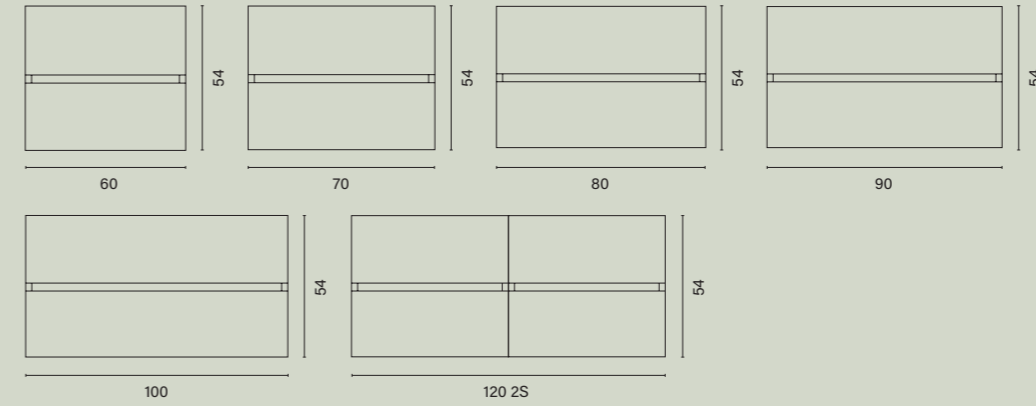

INFORMACIÓN TÉCNICA

MUEBLE SUSPENDIDO

Medidas en cm. Profundidad 45,5 cm.
Mueble 2 cajones (4 cajones para 120 cm), salva sifón y organizador en cajón superior.