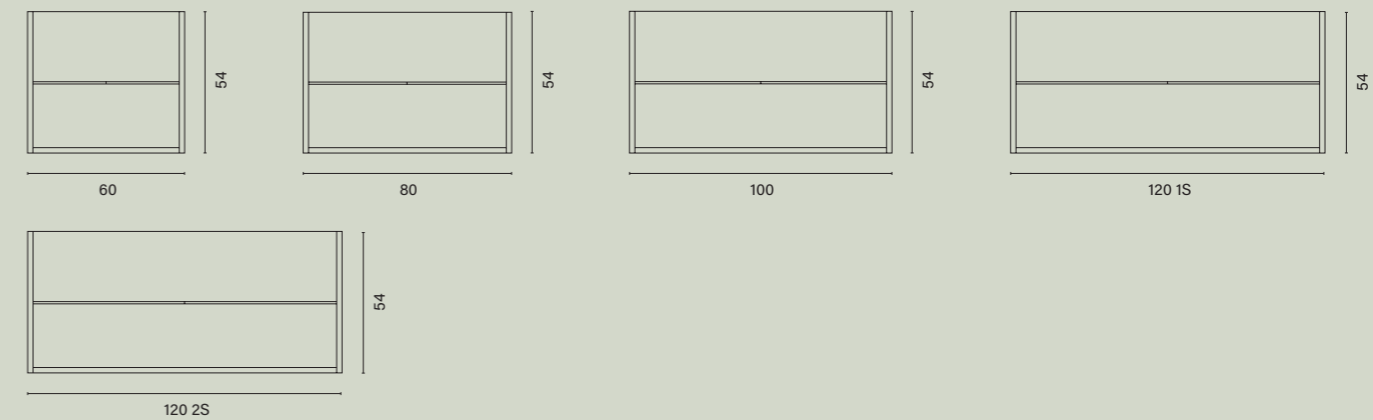

INFORMACIÓN TÉCNICA

MUEBLE SUSPENDIDO

Medidas en cm. Profundidad 45,5 cm.
Mueble 2 cajones, salva sifón y organizador en cajón superior.

MUEBLES AUXILIARES

Columna

Medidas en cm. Profundidad 30 cm.
2 puertas. Reversible.

REFERENCIAS Y PRECIOS

Mueble 2C			PVP*
60 cm	CES2C76046	CES2C76024	385 €
80 cm	CES2C78046	CES2C78024	432 €
100 cm	CES2C71046	CES2C71024	489 €
120 cm 1S	CES2C712461S	CES2C712241S	573 €
120 cm 2S	CES2C712462S	CES2C712242S	573 €

*Precios conjunto: mueble + lavabo cerámico integrado.
Opción sobre encimera consultar página 72.

Auxiliares			PVP
Columna	CESCO73546	CESCO73524	364 €

ACABADOS FRENTES

ACABADOS ESTRUCTURA