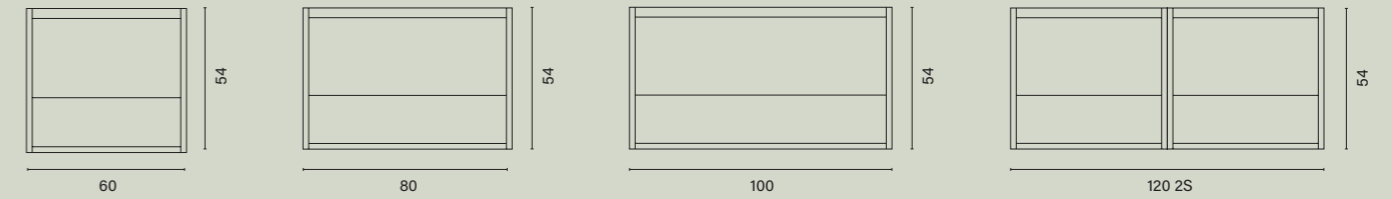

INFORMACIÓN TÉCNICA

MUEBLE SUSPENDIDO

Medidas en cm. Profundidad 45,5 cm.
Mueble 1 cajón 1 hueco (2 cajones 2 huecos para 120 cm), salva sifón y organizador en cajón superior.

MUEBLES AUXILIARES

Columna

Medidas en cm. Profundidad 30 cm.
2 puertas. Reversible.

REFERENCIAS Y PRECIOS

Mueble 1C1H				PVP*
60 cm	CESCH56034	CESCH56018	CESCH56033	304 €
80 cm	CESCH58034	CESCH58018	CESCH58033	332 €
100 cm	CESCH51034	CESCH51018	CESCH51033	395 €
120 cm 2S · 2C2H	CESCH51234	CESCH51218	CESCH51233	608 €

*Precios conjunto: mueble + lavabo cerámico integrado.
Opción sobre encimera consultar página 72.

Auxiliares				PVP
Columna	CESCO53034	CESCO53018	CESCO53033	235 €

ACABADOS