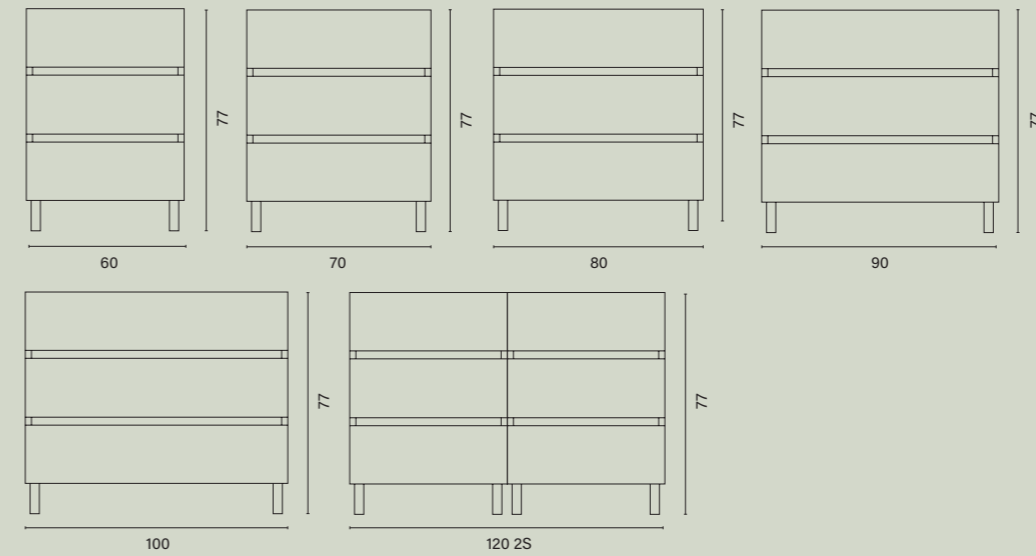

MUEBLE CON PATAS

Medidas en cm. Profundidad 45,5 cm.
Mueble 3 cajones (6 cajones para 120 cm), salva sifón y organizador en cajón superior.

MUEBLES AUXILIARES
Columna

Medidas en cm. Profundidad 30 cm.
2 puertas. Reversible.

REFERENCIAS Y PRECIOS

Mueble 2C			PVP*
60 cm	CES2C116031	CES2C116018	347 €
70 cm	CES2C117031	CES2C117018	365 €
80 cm	CES2C118031	CES2C118018	375 €
90 cm	CES2C119031	CES2C119018	410 €
100 cm	CES2C111031	CES2C111018	435 €
120 cm 2S - 4C	CES2C11231	CES2C11218	694 €

Auxiliares			PVP
Columna	CESCO113031	CESCO113018	235 €

ACABADOS

Mueble 3C			PVP*
60 cm	CES3C116031	CES3C116018	405 €
70 cm	CES3C117031	CES3C117018	425 €
80 cm	CES3C118031	CES3C118018	440 €
90 cm	CES3C119031	CES3C119018	477 €
100 cm	CES3C111031	CES3C111018	515 €
120 cm 2S - 6C	CES3C11231	CES3C11218	810 €

*Precios conjunto: mueble + lavabo cerámico integrado.
Opción sobre encimera consultar página 72.