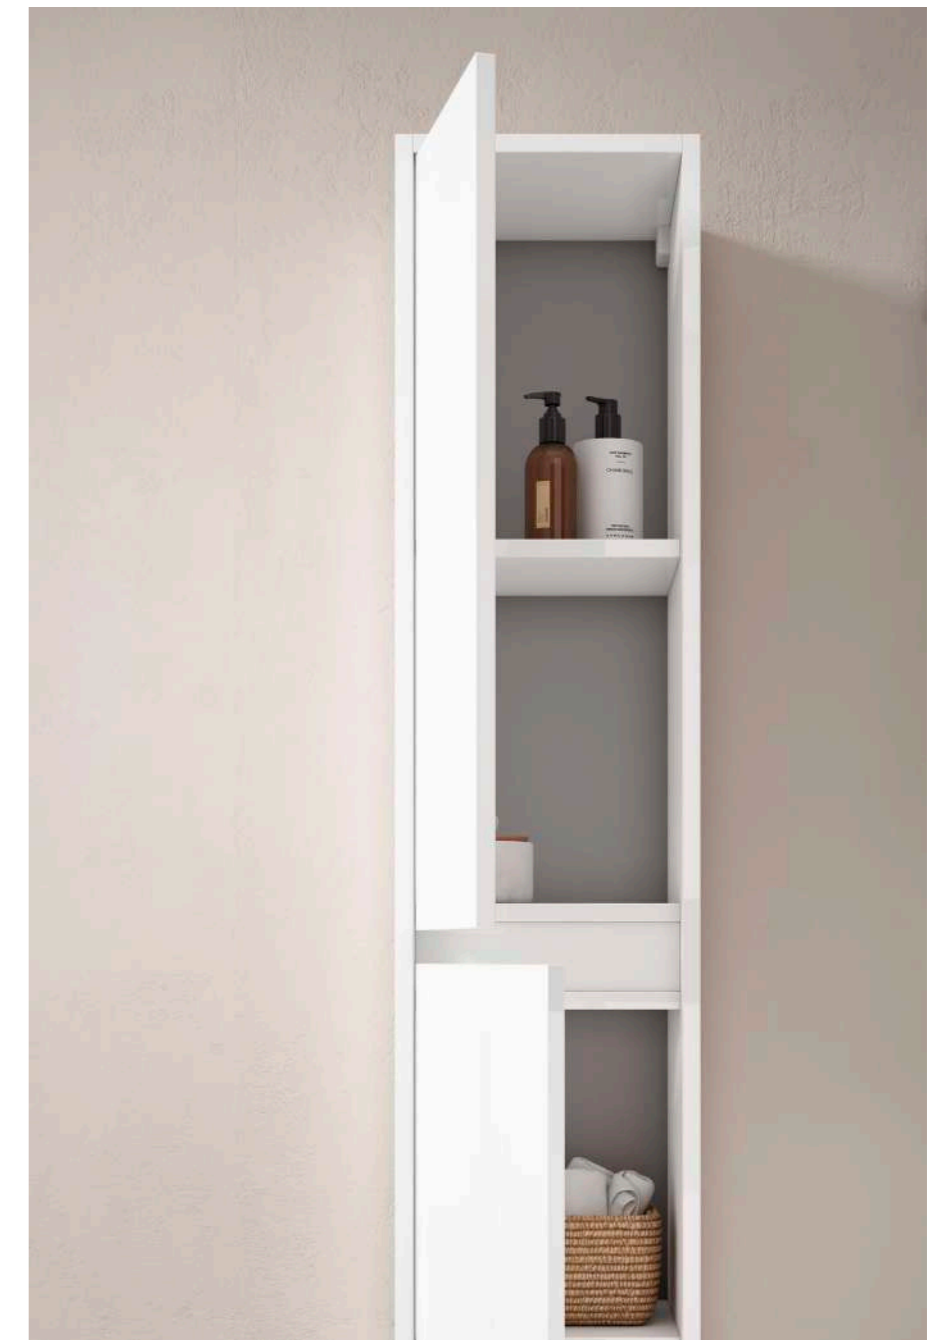

Mueble Slider 100 cm Roble Moderno
 | Lavabo integrado cerámico | Espejo
 Circle Retro Touch 100 cm | Columna
 auxiliar 35 cm Roble Moderno

INFORMACIÓN TÉCNICA

MUEBLE SUSPENDIDO

Medidas en cm. Profundidad 45,5 cm.
Mueble 2 cajones, salva sifón y organizador en cajón superior.

**Incremento por conjunto.
Color Cromo por defecto.

Mueble Slider 120 cm Eucalipto | Lavabo integrado cerámico | Espejo Eko 120 cm

JADE

Mueble Jade 80 cm Roble Hércules | Lavabo integrado cerámico |
Espejo Eko 80 cm | Columna auxiliar 30 cm Roble Hércules

Mueble Jade 120 cm Blanco Brillo | Lavabo
integrado cerámico 2S | Espejo Eko 120 cm

Estilo y comodidad redefinen la estética del hogar. Colección de líneas minimalistas con gran funcionalidad interior, permitiendo que tu baño se mantenga organizado. Su acabado impecable y detalles refinados no solo optimizan el espacio, sino que también aportan una atmósfera de serenidad y practicidad.

Mueble Jade 120 cm Blanco Brillo | Lavabo integrado cerámico 2S | Espejo Eko 120 cm | Columna auxiliar 30 cm Blanco Brillo

Mueble Jade 80 cm Roble Hércules | Lavabo integrado cerámico | Espejo Eko 80 cm