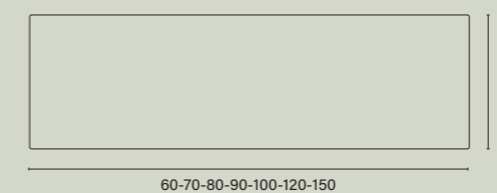

ENCIMERAS

Medidas en cm. Espesor 1,5 cm.
Encimeras de MDF.
Sin mecanizar.