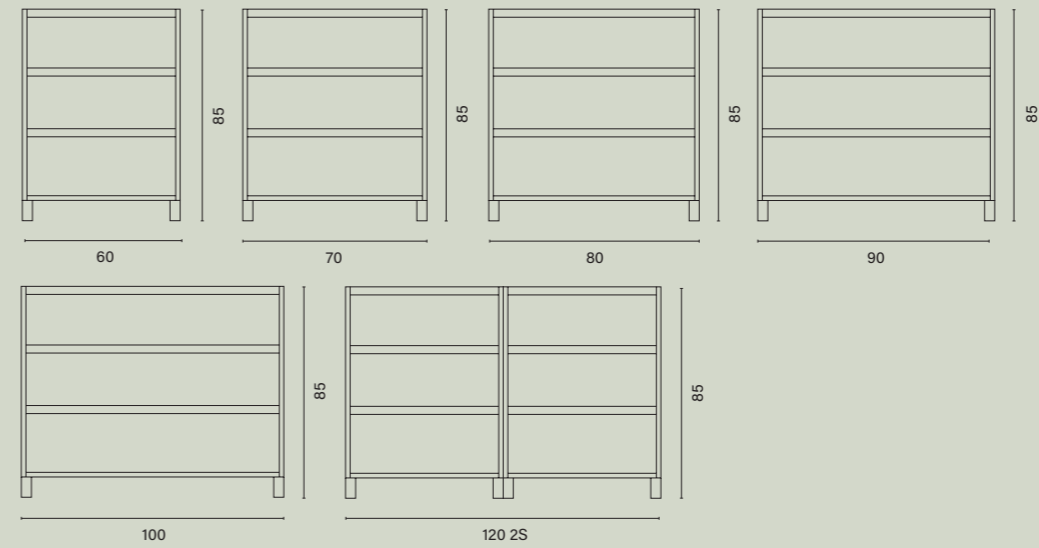

MUEBLE CON PATAS

Medidas en cm. Profundidad 45,5 cm.
Mueble 3 cajones (6 cajones para 120 cm), salva sifón y organizador en cajón superior.

MUEBLES AUXILIARES
Columna

Medidas en cm. Profundidad 30 cm.
2 puertas. Reversible.

REFERENCIAS Y PRECIOS

Mueble 2C			PVP*
60 cm	CES2C46034	CES2C46018	347 €
70 cm	CES2C47034	CES2C47018	365 €
80 cm	CES2C48034	CES2C48018	375 €
90 cm	CES2C49034	CES2C49018	410 €
100 cm	CES2C41034	CES2C41018	435 €
120 cm 2S · 4C	CES2C41234	CES2C41218	694 €

Auxiliares			PVP
Columna	CESCO53034	CESCO53018	235 €

ACABADOS

Mueble 3C			PVP*
60 cm	CES3C46034	CES3C46018	405 €
70 cm	CES3C47034	CES3C47018	425 €
80 cm	CES3C48034	CES3C48018	440 €
90 cm	CES3C49034	CES3C49018	477 €
100 cm	CES3C41034	CES3C41018	515 €
120 cm 2S · 6C	CES3C41234	CES3C41218	810 €

*Precios conjunto: mueble + lavabo cerámico integrado.
Opción sobre encimera consultar página 72.