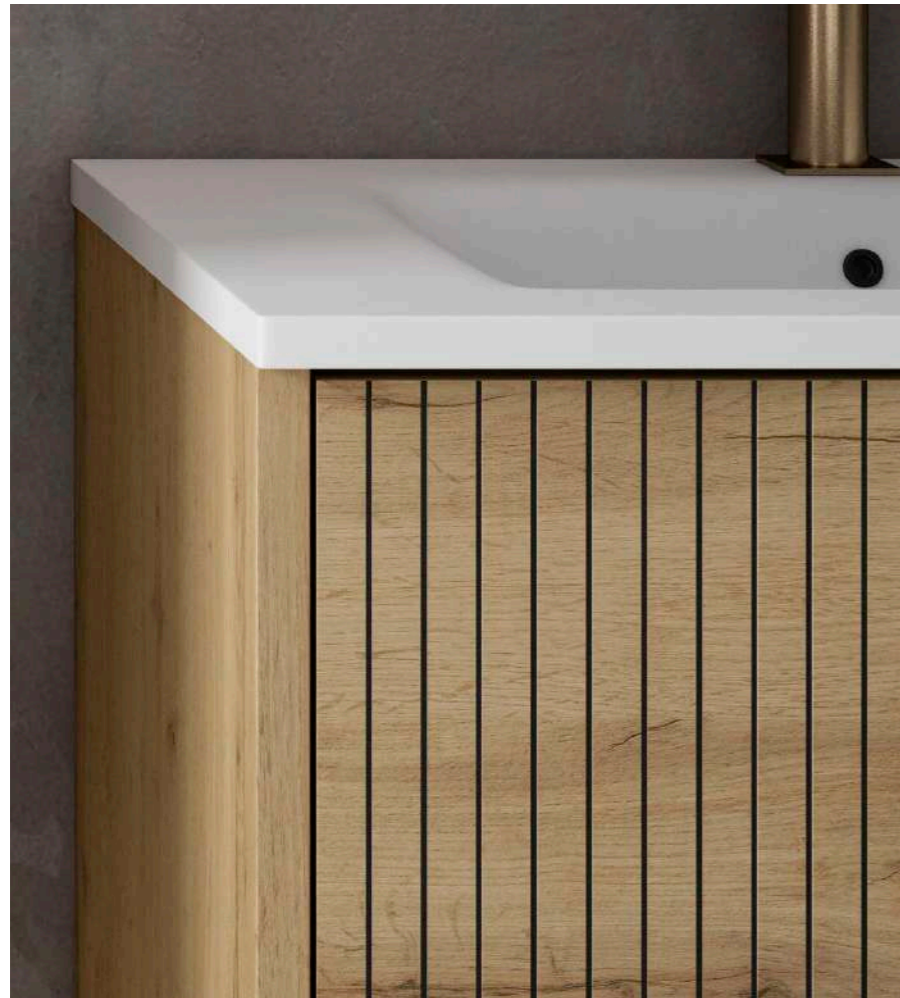

MOBILIARIO DE BAÑO

EZIO

Mueble Ezio 60 cm Blanco Mate | Modulo repisa 30 cm Blanco Mate | Lavabo sobre encimera cerámico | Encimera 90 cm Blanco Mate | Espejo Circle Retro Touch Ø90 cm | Columna auxiliar 30 cm Blanco Mate

Mueble Ezio 80 cm Verde Arcilla | Lavabo integrado cerámico | Espejo Eko 80 cm

Mueble Ezio 120 cm Roble Hércules | Lavabo integrado
cerámico 1S desplazado | Espejo Retro Touch 120 cm |
Columna auxiliar 30 cm Roble Hércules

Mueble Ezio 80 cm Roble Hércules | Lavabo integrado cerámico

Diseño que transforma tu espacio. Mueble con frontal grabado que genera un delicado efecto alistonado, aportando armonía y modernidad a tu ambiente. Disponible en versiones de dos y tres cajones para optimizar el espacio. Sus patas en negro para la opción de tres cajones, le dan un toque actual y sofisticado.