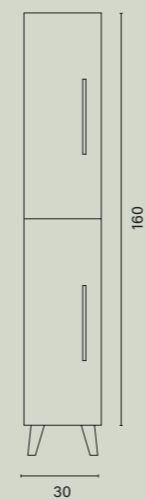

MUEBLES AUXILIARES

Columna

Medidas en cm. Profundidad 30 cm.
2 puertas. Reversible.