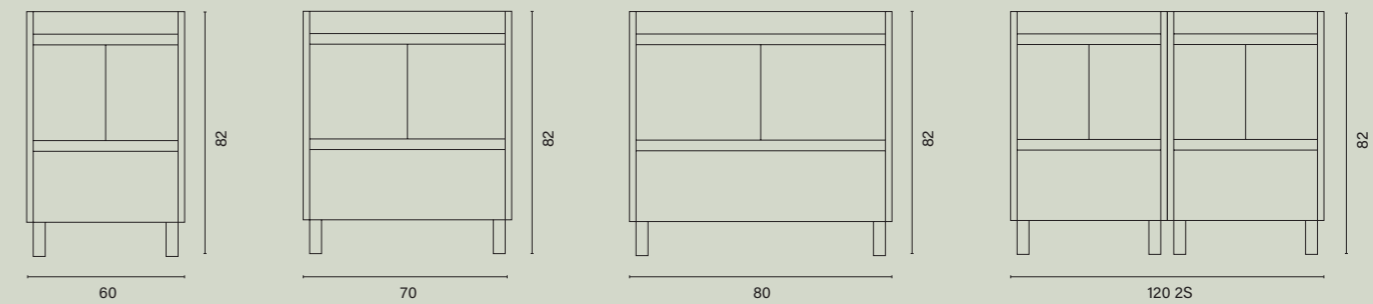

INFORMACIÓN TÉCNICA

MUEBLE CON PATAS

Medidas en cm. Profundidad 45,5 cm.
Mueble 2 puertas 1 cajón (4 puertas 2 cajones para 120 cm).

MUEBLES AUXILIARES

Columna

Medidas en cm. Profundidad 30 cm.
2 puertas. Reversible.

REFERENCIAS Y PRECIOS

Mueble 2P1C			PVP*
60 cm	CESPC26034	CESPC26018	330 €
70 cm	CESPC27034	CESPC27018	350 €
80 cm	CESPC28034	CESPC28018	365 €
120 cm 2S · 4P2C	CESPC21234	CESPC21218	660 €

*Precios conjunto: mueble + lavabo cerámico integrado.
Opción sobre encimera consultar página 72.

Auxiliares			PVP
Columna	CESCO53034	CESCO53018	235 €

ACABADOS