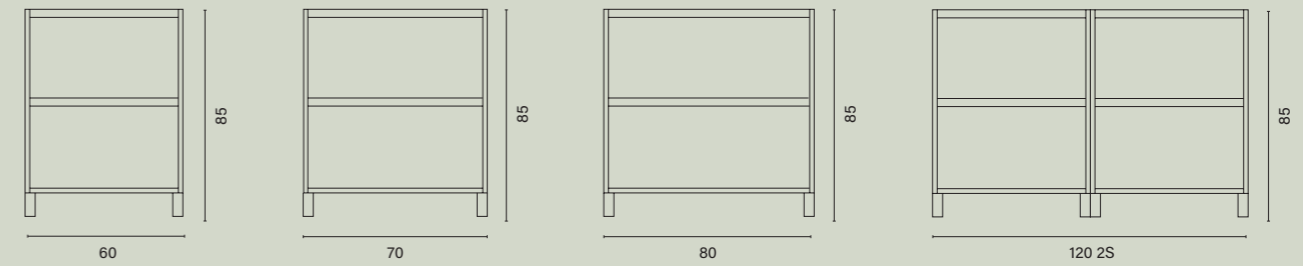

INFORMACIÓN TÉCNICA

MUEBLE CON PATAS

Medidas en cm. Profundidad 45,5 cm.
Mueble 2 cajones (4 cajones para 120 cm), salva sifón y organizador en cajón superior.

MUEBLES AUXILIARES

Columna

Medidas en cm. Profundidad 30 cm.
2 puertas. Reversible.

REFERENCIAS Y PRECIOS

Mueble 2C			PVP*
60 cm	CES2C6031	CES2C6018	375 €
70 cm	CES2C7031	CES2C7018	400 €
80 cm	CES2C8031	CES2C8018	410 €
120 cm 2S · 4C	CES2C1231	CES2C1218	750 €

*Precios conjunto: mueble + lavabo cerámico integrado.
Opción sobre encimera consultar página 72.

Auxiliares			PVP
Columna	CESCO113031	CESCO113018	235 €

ACABADOS