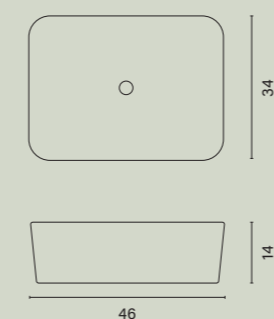

Medidas en cm.
Lavabo cerámico, Blanco Brillo.

MONACO

Medidas en cm.
Lavabo cerámico, Negro.

BOL

Medidas en cm.
Lavabo cerámico, Negro.

Lavabo sobre encimera	
MONACO BLANCO	LAMOBLE
MONACO NEGRO	LAMONGE
BOL NEGRO	LABONGE