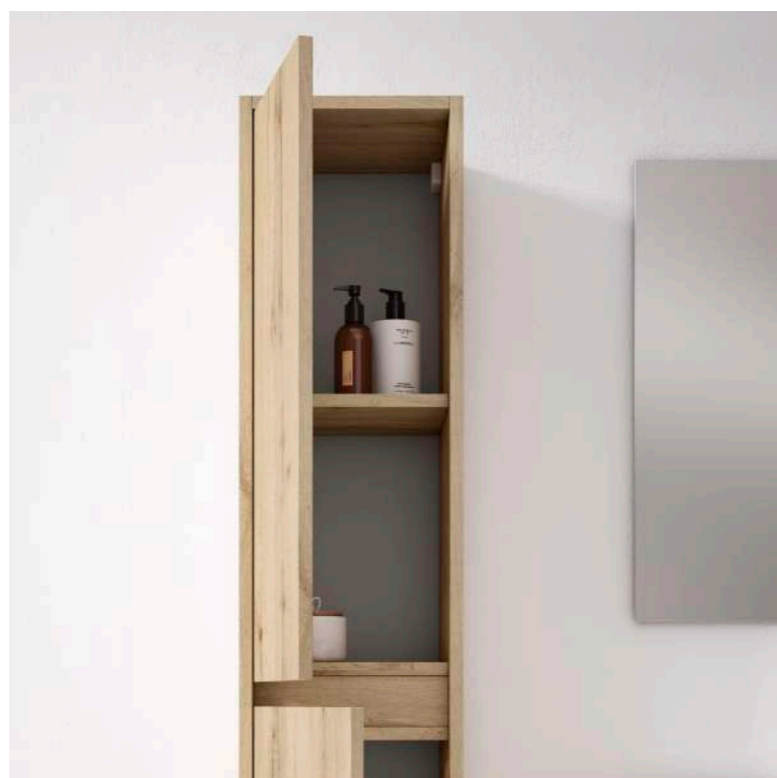

Diseño inteligente y gran capacidad de almacenamiento. Cada detalle está pensado para maximizar el espacio de tu baño, manteniendo todo organizado de forma práctica y accesible. Con su diseño y su capacidad, esta colección es el equilibrio perfecto entre estilo y practicidad.

INFORMACIÓN TÉCNICA

MUEBLE CON PATAS

Medidas en cm. Profundidad 45,5 cm.
Mueble 2 puertas 1 cajón (4 puertas 2 cajones para 120 cm).

MUEBLES AUXILIARES

Columna

Medidas en cm. Profundidad 30 cm.
2 puertas. Reversible.

REFERENCIAS Y PRECIOS

Mueble 2P1C			PVP*
60 cm	CESPC26034	CESPC26018	330 €
70 cm	CESPC27034	CESPC27018	350 €
80 cm	CESPC28034	CESPC28018	365 €
120 cm 2S · 4P2C	CESPC21234	CESPC21218	660 €

*Precios conjunto: mueble + lavabo cerámico integrado.
Opción sobre encimera consultar página 72.

Auxiliares			PVP
Columna	CESCO53034	CESCO53018	235 €

ACABADOS