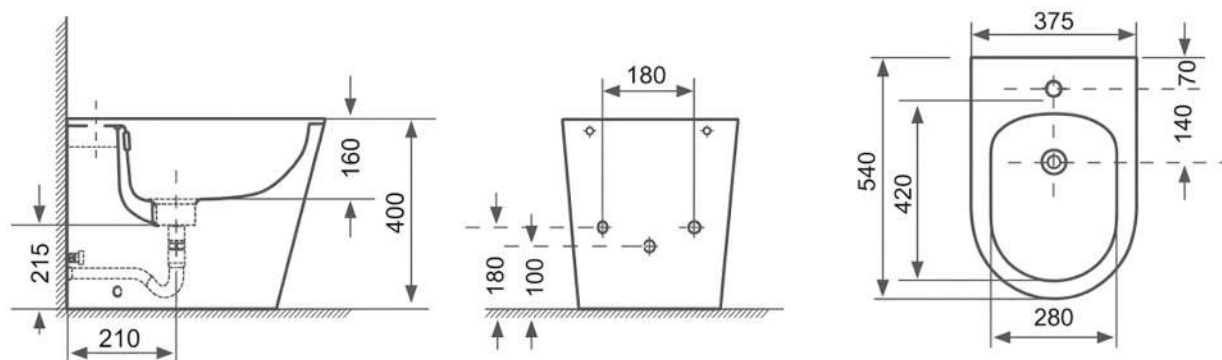

BLANCO BRILLO
BRIGTH WHITE
BLANC BILLANT

REF: **INOR18-175** PUNTOS

INODORO RIMLESS REDONDO 2

BIDET SUELO REDONDO 10

INODORO SUSPENDIDO RIMLESS REDONDO 18

CERAMIBATH
EXPERTOS EN PRODUCTOS SANITARIOS

INODORO TORNADO CUADRADO