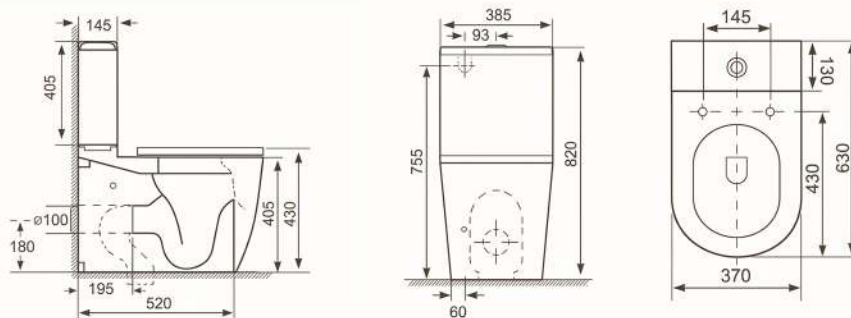

INODORO SUELO RIMLESS REDONDO