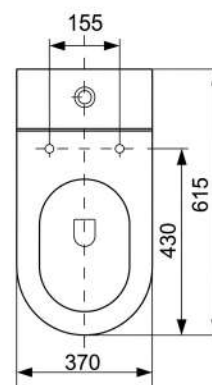

REF: **INOR10-249** PUNTOS

ALTURA ESPECIAL RIMLESS

CERAMIBATH
EXPERTOS EN PRODUCTOS SANITARIOS

INODORO RIMLESS REDONDO 2

RIMLESS ROUND TOILET 2
TOILETTE RONDE SANS REBORD

BLANCO BRILLO
BRIGTH WHITE
BLANC BILLANT