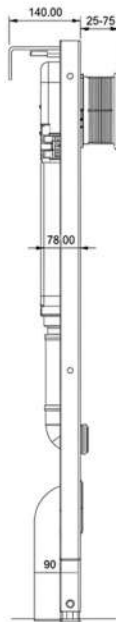

BLANCO BRILLO
BRIGTH WHITE
BLANC BILLANT

REF: INOR02-175 PUNTOS

BIDET SUELO REDONDO

ROUND FLOOR BIDET
BIDET DE PLANCHER ROND

BLANCO BRILLO
BRIGTH WHITE
BLANC BILLANT

REF: BIDE01-175 PUNTOS

BIDET SUSPENDIDO REDONDO

REF: **INOR14-230** PUNTOS

BIDET SUELO REDONDO 10

ROUND FLOOR BIDET 10
BIDET DE PLANCHER ROND 10

BLANCO BRILLO
BRIGTH WHITE
BLANC BILLANT

REF: **BIDE10-175** PUNTOS

INODORO SUSPENDIDO RIMLESS REDONDO 18

ROUND RIMLESS SUSPENDED TOILET 18
WC SUSPENDU RONDE SANS REBORD 18

CISTERNA EMPOTRADA BIDET SUSPENDIDA

*SUSPENDED BIDET BUILT-IN CISTERN
BIDET SUSPENDU CITRENE ENCASTRÉE*

REF: CIST02-150 PUNTOS

ITEMNO.:8802
 DESCRIPTION:CONCEALED CISTERN
 QTY:1 PCS
 GW: 14.5 KGS NW: 12.1 KGS
 PRODUCTSIZE:114X58X14-17.5CM
 CARTON SIZE:117.5x62x15CM
 MEAS:0.109CBM

ITEMNO.:8802
 DESCRIPTION:CONCEALED CISTERN
 QTY:1 PCS
 GW: 14.5 KGS NW: 12.1 KGS
 PRODUCTSIZE:114X58X14-17.5CM
 CARTON SIZE:117.5x62x15CM
 MEAS:0.109CBM

INODORO INTELIGENTE SUSPENDIDO

SMART SUSPENDED TOILET WC SUSPENDU INTELLIGENT