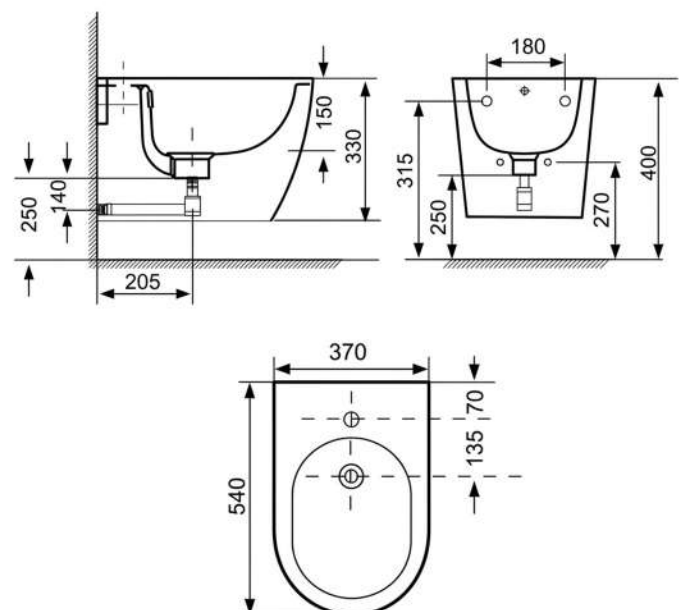

REF: BIDE08