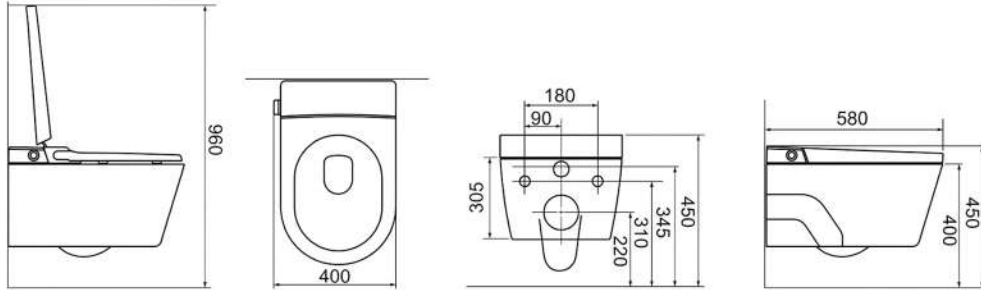

INODORO INTELIGENTE SUSPENDIDO

SMART SUSPENDED TOILET WC SUSPENDU INTELLIGENT

BLANCO BRILLO
GLOSS WHITE
BLANC BRILLANT

REF: INOR07-1121 PUNTOS

VERSIÓN CON BISAGRA

- Esterilización UV.
- Pantalla de visualización.
- Apertura y cierre de tapa manual.
- Lavado automático.
- Sensores de radar.
- Apertura y cierre de tapa automático.
- Tanque incorporado.
- Control del botón de giro.
- Lavado manual sin energía.
- Iluminación nocturna.
- Control remoto inteligente.
- Asiento con calefacción.
- Ajuste de temperatura del asiento.
- Placa de cubierta del amortiguador.
- Secado con aire caliente.
- Ajuste de temperatura del aire.
- Cuerpo cerámico de alta temperatura.
- Limpieza femenina.
- Limpieza de Glúteos.
- Limpieza Automática.
- Ajuste de la posición de limpieza.
- Ajuste de la temperatura del agua.
- Ajuste de la presión del agua.
- Boquilla autolimpiante.
- Doble filtrado.
- Calentamiento instantáneo de agua por iones.
- Protección contra fugas.
- Desodorización inteligente.
- Modo de conservación de energía.
- Limpieza Móvil.
- Esmalte nanoantibacteriano.
- Masaje de limpieza.

HINGE VERSION

- UV sterilization.
- Display screen.
- Manual open and close the lid.
- Automatically flushing.
- Radar sensor.
- Automatically open and close the lid.
- Built-in tank.
- Spin Button Control.
- Manual Flushing Without Power.
- Night Lighting.
- Smart Remote Control.
- Heated Seat.
- Seat Temperature Adjustment.
- Buffer Cover Plate.
- Warm Air Drying.
- Air Temperature Adjustment.
- High Temperature Ceramic Body.
- Female Cleansing.
- Buttocks Cleansing.
- Automatic Cleansing.
- Cleansing Position Adjustment.
- Water Temperature Adjustment.
- Water Pressure Adjustment.
- Self-cleaning Nozzle.
- Double Filtration.
- Ion Instant Water Heating.
- Leakage Protection.
- Intelligent Deodorization.
- Energy Conservation Mode.
- Mobile Cleansing.
- Nano-antibacterial Glaze.
- Massage Cleansing.

PETIT ET ÉLÉGANT TOILETTES INTELLIGENTES

- Stérilisation UV.
- Écran d'affichage.
- Ouverture et Fermer le couvercle manuelle.
- Rinçage automatique.
- Capteur radar.
- Ouverture et Fermer le couvercle automatique.
- Réservoir intégré.
- Contrôle du bouton de rotation.
- Rinçage manuel sans électricité.
- Éclairage de nuit.
- Télécommande intelligente.
- Siège chauffant.
- Réglage de la température du siège.
- Plaque de recouvrement du tampon.
- Séchage à l'air chaud.
- Réglage de la température de l'air.
- Corps en céramique haute température.
- Nettoyage féminin.
- Nettoyage des fesses.
- Nettoyage automatique.
- Ajustement de la position de nettoyage.
- Réglage de la température de l'eau.
- Réglage de la pression de l'eau.
- Buse autonettoyante.
- Double Filtration.
- Chauffage instantané de l'eau par ions.
- Protection contre les fuites.
- Désodorisation intelligente.
- Mode d'économie d'énergie.
- Nettoyage mobile.
- Glaçage nano-antibactérien.
- Massage nettoyant.