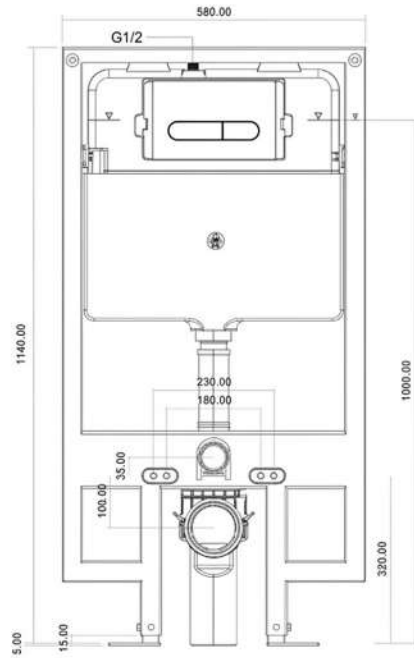

CISTERNA EMPOTRADA BIDET SUSPENDIDA

*SUSPENDED BIDET BUILT-IN CISTERN
BIDET SUSPENDU CITRENE ENCASTRÉE*

REF: CIST02-150 PUNTOS

ITEMNO.:8802
 DESCRIPTION:CONCEALED CISTERN
 QTY:1 PCS
 GW: 14.5 KGS NW: 12.1 KGS
 PRODUCTSIZE:114X58X14-17.5CM
 CARTON SIZE:117.5x62x15CM
 MEAS:0.109CBM

ITEMNO.:8802
 DESCRIPTION:CONCEALED CISTERN
 QTY:1 PCS
 GW: 14.5 KGS NW: 12.1 KGS
 PRODUCTSIZE:114X58X14-17.5CM
 CARTON SIZE:117.5x62x15CM
 MEAS:0.109CBM

INODORO INTELIGENTE SUSPENDIDO

SMART SUSPENDED TOILET WC SUSPENDU INTELLIGENT