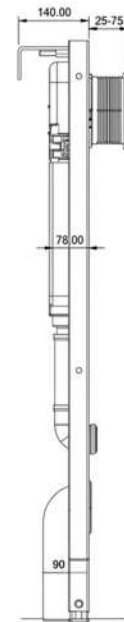

CISTERNA EMPOTRADA BIDET SUSPENDIDA

*SUSPENDED BIDET BUILT-IN CISTERN
BIDET SUSPENDU CITRENE ENCASTRÉE*

REF: CIST02-150 PUNTOS

ITEMNO.:8802
 DESCRIPTION:CONCEALED CISTERN
 QTY:1 PCS
 GW: 14.5 KGS NW: 12.1 KGS
 PRODUCTSIZE:114X58X14-17.5CM
 CARTON SIZE:117.5x62x15CM
 MEAS:0.109CBM

ITEMNO.:8802
 DESCRIPTION:CONCEALED CISTERN
 QTY:1 PCS
 GW: 14.5 KGS NW: 12.1 KGS
 PRODUCTSIZE:114X58X14-17.5CM
 CARTON SIZE:117.5x62x15CM
 MEAS:0.109CBM

INODORO INTELIGENTE SUSPENDIDO

SMART SUSPENDED TOILET WC SUSPENDU INTELLIGENT