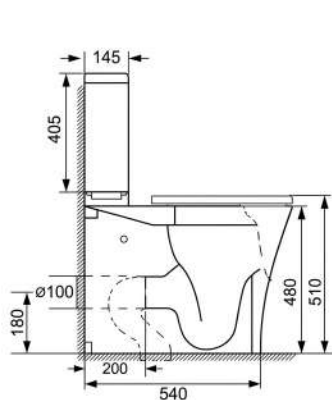

REF: **INOR10-249** PUNTOS

ALTURA ESPECIAL RIMLESS

CERAMIBATH
EXPERTOS EN PRODUCTOS SANITARIOS

INODORO RIMLESS REDONDO 2

RIMLESS ROUND TOILET 2
TOILETTE RONDE SANS REBORD

BLANCO BRILLO
BRIGTH WHITE
BLANC BILLANT