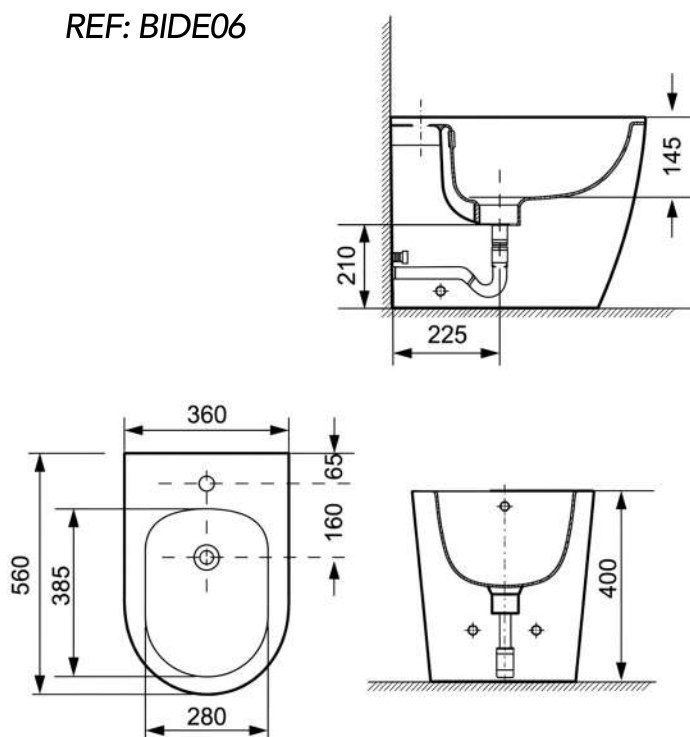

INODORO SUELO RIMLESS REDONDO NEGRO MATE

RIMLESS FLOOR TOILET ROUND MATTE BLACK
WC RONDE SANS REBORD NOIR MAT

NEGRO MATE
MATT BLACK
NOIR MAT

REF: **INOR04-367** PUNTOS

BIDET SUELO REDONDO NEGRO MATE

ROUND FLOOR BIDET MATT BLACK
BIDET DE PLANCHER ROND

NEGRO MATE
MATT BLACK
NOIR MAT

REF: **BIDE06-281** PUNTOS