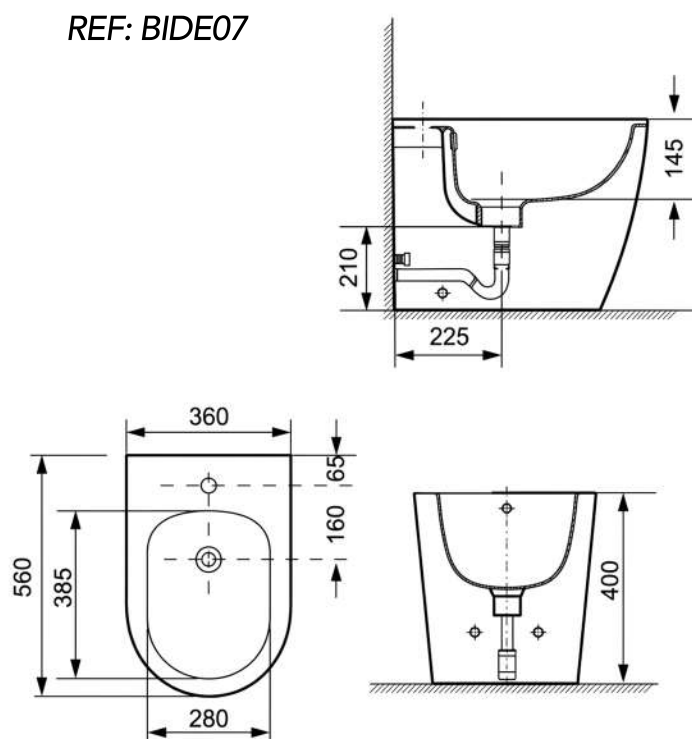

BIDET SUELO REDONDO BLANCO MATE

ROUND FLOOR BIDET MATT WHITE
BIDET DE SOL ROND BLANC MAT

BLANCO MATE

MATT WHITE

BLANC MAT

REF: **BIDE07-281** PUNTOS

CERAMIBATH
EXPERTOS EN PRODUCTOS SANITARIOS

INODORO SUELO RIMLESS REDONDO NEGRO MATE