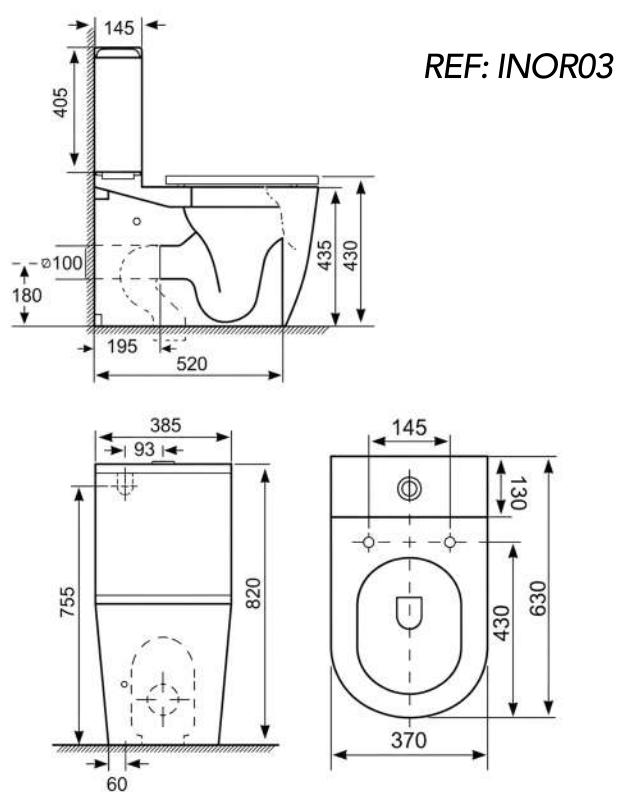

INODORO SUELO RIMLESS REDONDO MATE

TOILET FOR DISABLED SPECIAL HEIGHT
TOILETTE SANS REBORD POUR HAUTER

BLANCO MATE

MATT WHITE

BLANC MAT

REF: **INOR03-367** PUNTOS

BIDET SUELO REDONDO BLANCO MATE

ROUND FLOOR BIDET MATT WHITE
BIDET DE SOL ROND BLANC MAT

BLANCO MATE

MATT WHITE

BLANC MAT

REF: **BIDE07-281** PUNTOS