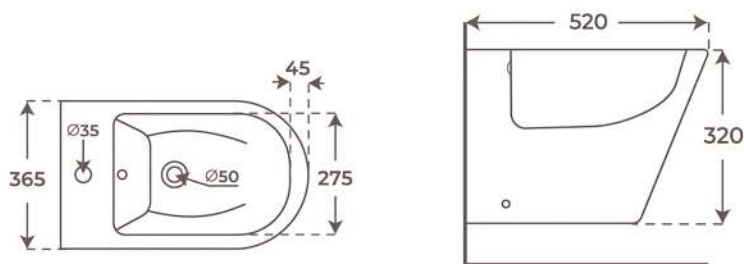

ROUND RIMLESS SUSPENDED BIDET
BIDET SUSPENDU ROND SANS REBORD

BLANCO BRILLO
BRIGTH WHITE
BLANC BILLANT

REF: BIDE03-170 PUNTOS

INODORO SUELO RIMLESS REDONDO

INODORO SUSPENDIDO RIMLESS REDONDO

BIDET SUELO REDONDO