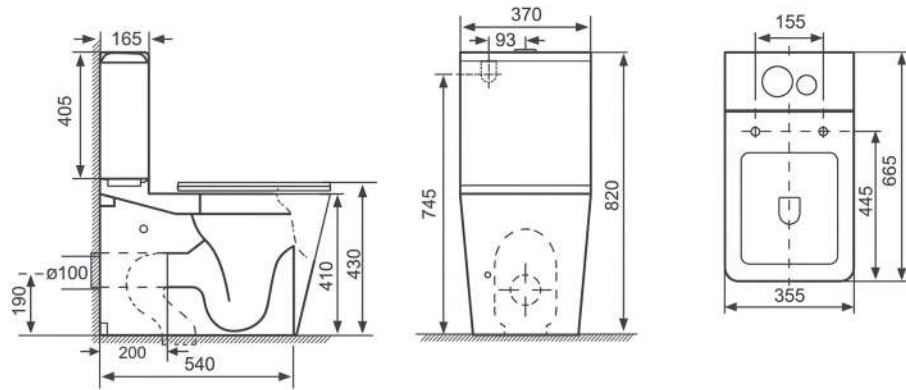

INODORO TORNADO CUADRADO