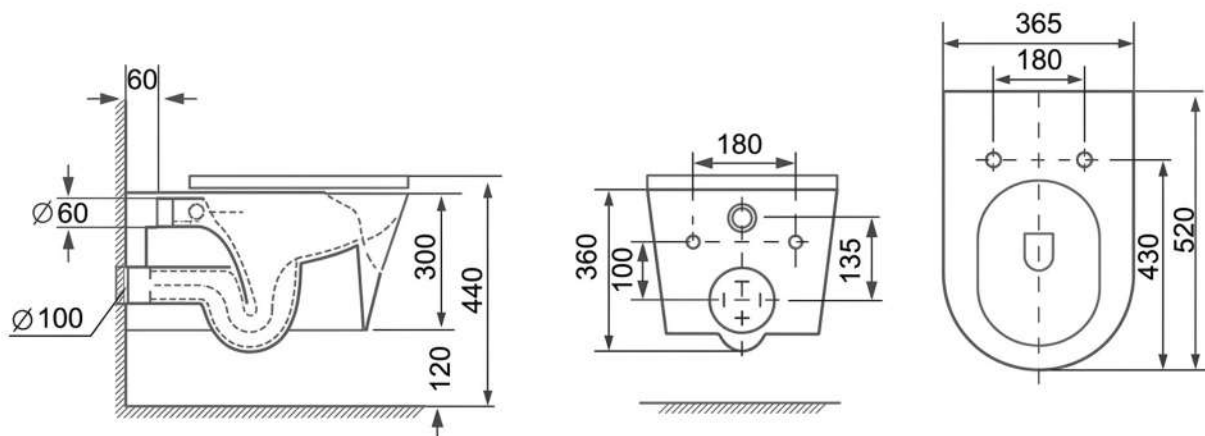

BLANCO BRILLO
BRIGTH WHITE
BLANC BILLANT

REF: **INOR18-175** PUNTOS

INODORO RIMLESS REDONDO 2

BIDET SUELO REDONDO 10

INODORO SUSPENDIDO RIMLESS REDONDO 18

CERAMIBATH
EXPERTOS EN PRODUCTOS SANITARIOS

INODORO TORNADO CUADRADO