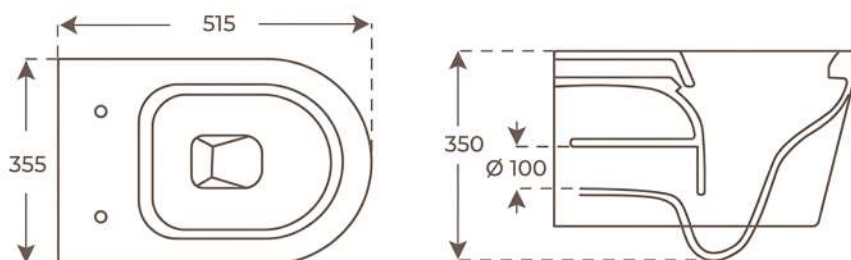

BIDET SUSPENDIDO REDONDO