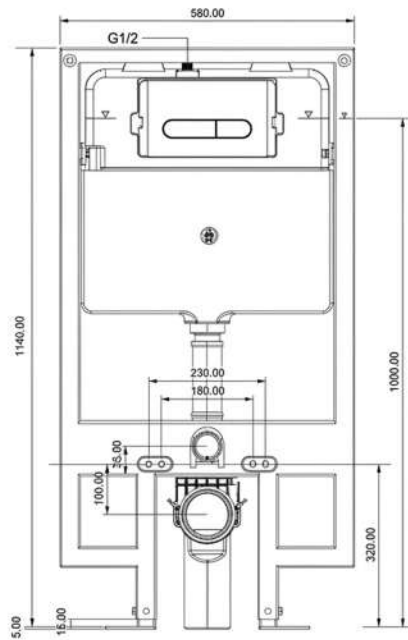

CISTERNA EMPOTRADA BIDET SUSPENDIDA

*SUSPENDED BIDET BUILT-IN CISTERN
BIDET SUSPENDU CITRENE ENCASTRÉE*

REF: CIST02-150 PUNTOS

ITEMNO.:8802
 DESCRIPTION:CONCEALED CISTERN
 QTY:1 PCS
 GW: 14.5 KGS NW: 12.1 KGS
 PRODUCTSIZE:114X58X14-17.5CM
 CARTON SIZE:117.5x62x15CM
 MEAS:0.109CBM

ITEMNO.:8802
 DESCRIPTION:CONCEALED CISTERN
 QTY:1 PCS
 GW: 14.5 KGS NW: 12.1 KGS
 PRODUCTSIZE:114X58X14-17.5CM
 CARTON SIZE:117.5x62x15CM
 MEAS:0.109CBM

INODORO INTELIGENTE SUSPENDIDO

SMART SUSPENDED TOILET WC SUSPENDU INTELLIGENT