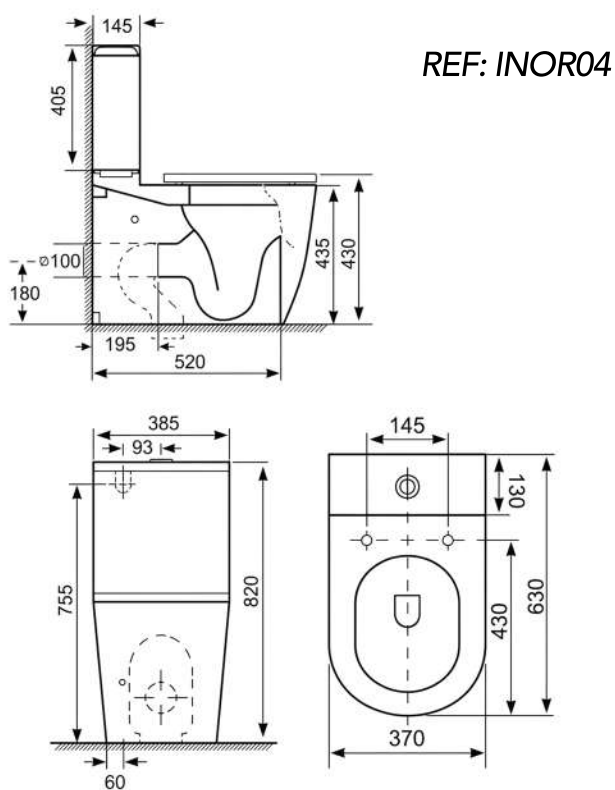

INODORO SUELO RIMLESS REDONDO NEGRO MATE

RIMLESS FLOOR TOILET ROUND MATTE BLACK
WC RONDE SANS REBORD NOIR MAT

NEGRO MATE
MATT BLACK
NOIR MAT

REF: **INOR04-367** PUNTOS

BIDET SUELO REDONDO NEGRO MATE

ROUND FLOOR BIDET MATT BLACK
BIDET DE PLANCHER ROND

NEGRO MATE
MATT BLACK
NOIR MAT

REF: **BIDE06-281** PUNTOS