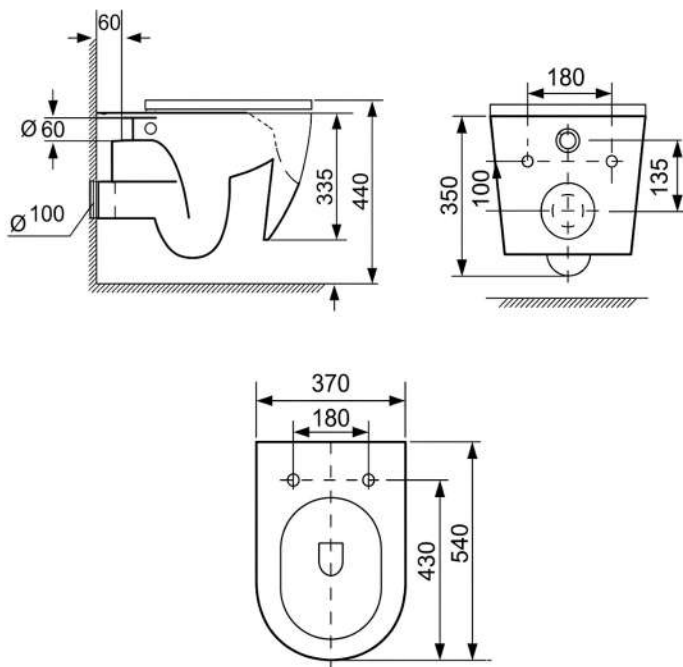

REF: INOR06

REF: BIDE05