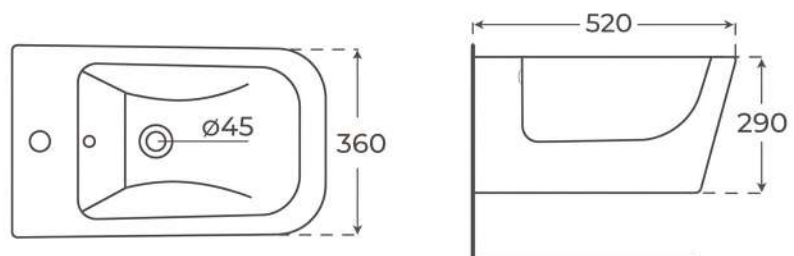

BIDET SUSPENDIDO CUADRADO