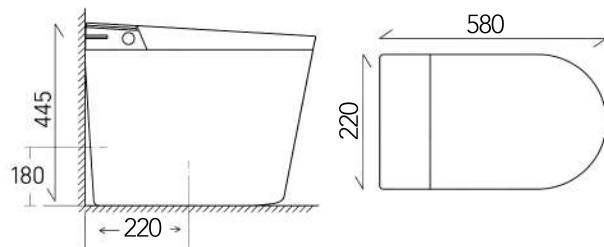

INODORO INTELIGENTE SUELO

SMART FLOOR TOILET TOILETTE INTELLIGENT AU SOL

BLANCO BRILLO

GLOSS WHITE

BLANC BRILLANT

REF: INOR08-916 PUNTOS

PEQUEÑO Y ELEGANTE INODORO INTELIGENTE

- Cubierta de apertura automática de modos duales.
- Toque el pie para abrir la tapa.
- Pantalla LED.
- Una perilla clave.
- Una clave para detenerse.
- Silenciar y ralentizar.
- Lavado femenino.
- Lavado móvil.
- Masaje y lavado.
- Boquilla autolimpiante.
- Regulación de pulverización.
- Agua caliente al instante.
- Luz de noche.
- Inducción del asiento.
- Calefacción de asiento.
- Secado con aire caliente.
- Ajuste de temperatura del viento.
- Ajuste de temperatura del agua.
- Ajuste de presión de agua.
- Lavado automático.
- Enjuague durante un corte de energía.
- Protección contra fugas.
- Electricidad de la provincia de energía.
- Memoria de apagado.
- Esmalte de limpieza inteligente.
- Material retardante de llama.
- Tensión de seguridad de 12 V.

SMALL AND DAPPER SMALL SMART TOILET

- Dual modes auto open cover.
- Foot touch open flip.
- LED Screen.
- One Key Knob.
- A Key to Stop.
- Mute Slow Down.
- Female Washing.
- Mobile Washing.
- Massage Washing.
- Self-cleaning Nozzle.
- Spray regulation.
- Heated Water Instantly.
- Night Light.
- Seat Induction.
- Seat Heating.
- Warm air drying.
- Wind Temperature Adjust.
- Water Temperature Adjust.
- Water Pressure Adjust.
- Auto Flushing.
- Flush During Power Failure.
- Leakage Protection.
- Energy province electricity. (Energy saving)
- Power Off Memory.
- Smart cleaning glaze.
- Flame retardant material.
- 12V safety voltage.

PETIT ET ÉLÉGANT TOILETTES INTELLIGENTES

- Couverture à ouverture automatique à deux modes.
- Flip ouvert au toucher du pied.
- Ecran LED.
- Un bouton clé.
- Une clé pour arrêter.
- Ralentissement muet.
- Lavage féminin.
- Lavage mobile.
- Massage Lavage.
- Buse autonettoyante.
- Régulation de pulvérisation.
- Eau chauffée instantanément.
- Veilleuse.
- Siège à induction.
- Chauffage des sièges.
- Séchage à l'air chaud.
- Ajustement de la température du vent.
- Ajustement de la température de l'eau.
- Réglage de la pression de l'eau.
- Rinçage automatique.
- Rincer pendant une panne de courant.
- Protection contre les fuites.
- Énergie province électricité.
- Éteindre la mémoire.
- Glaçage de nettoyage intelligent.
- Matériau ignifuge.
- Tension de sécurité 12 V.