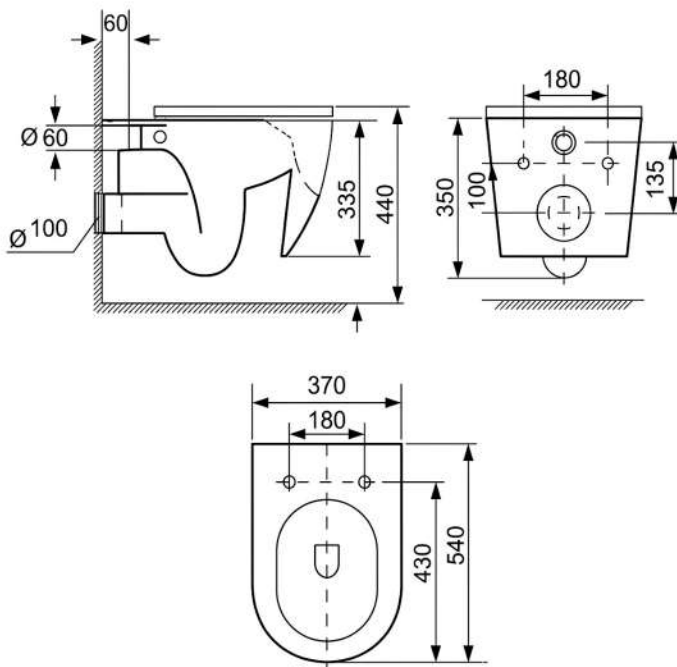

REF: INOR05