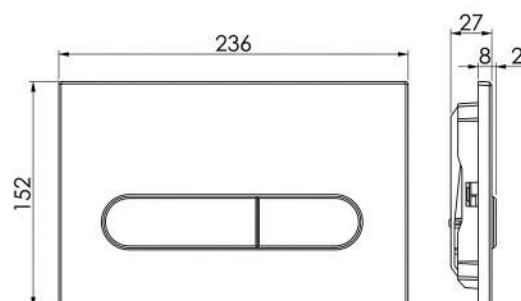

PULSADORES

PULSADOR CROMO
CHROME BUTTON
BOUTON CHROMÉ

MATE / MAT
REF: PULS12

PULSADOR ORO CEPILLADO
BRUSHED GOLD BUTTON
BOUTON POUSSOIR OR BROSSÉ

REF: PULS16

PULSADOR NEGRO
BLACK BUTTON
BOUTON NOIR

MATE / MAT
REF: PULS10

PULSADOR GRIS
GREY BUTTON
BOUTON GRIS

REF: PULS11

PULSADOR BLANCO
WHITE BUTTON
BOUTON BLANC

MATE / MAT
REF: PULS09

PULSADOR NIQUEL
NICKEL BUTTON
BOUTON NICKEL

REF: PULS15

PULSADOR COBRE
COPPER BUTTON
BOUTON CUIVIRE

REF: PULS14