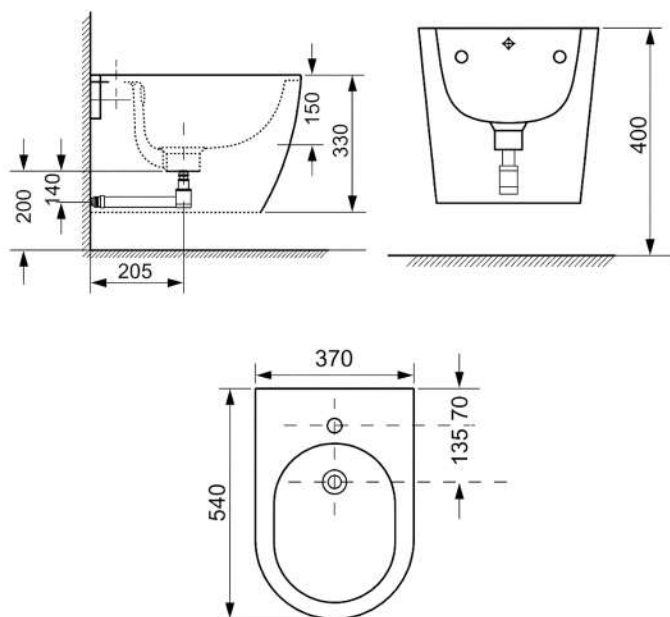

NOIR MAT

REF: BIDE05-258 PUNTOS

REF: INOR06

REF: BIDE05

CERAMIBATH
EXPERTOS EN PRODUCTOS SANITARIOS

CISTERNA EMPOTRADA INODOROS SUSPENDIDO

*ROUND RIMLESS SUSPENDED TOILET
WC SUSPENDU RONDE SANS REBORD*

REF: CIST01-219 PUNTOS

CISTERNA EMPOTRADA BIDET SUSPENDIDA

*SUSPENDED BIDET BUILT-IN CISTERN
BIDET SUSPENDU CITRENE ENCASTRÉE*

REF: CIST02-150 PUNTOS

ITEMNO.:8802
 DESCRIPTION:CONCEALED CISTERN
 QTY:1 PCS
 GW: 14.5 KGS NW: 12.1 KGS
 PRODUCTSIZE:114X58X14-17.5CM
 CARTON SIZE:117.5x62x15CM
 MEAS:0.109CBM

ITEMNO.:8802
 DESCRIPTION:CONCEALED CISTERN
 QTY:1 PCS
 GW: 14.5 KGS NW: 12.1 KGS
 PRODUCTSIZE:114X58X14-17.5CM
 CARTON SIZE:117.5x62x15CM
 MEAS:0.109CBM

INODORO INTELIGENTE SUSPENDIDO

SMART SUSPENDED TOILET WC SUSPENDU INTELLIGENT