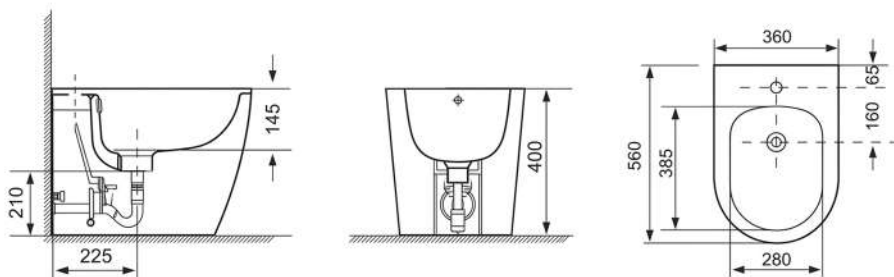

BIDET SUELO REDONDO