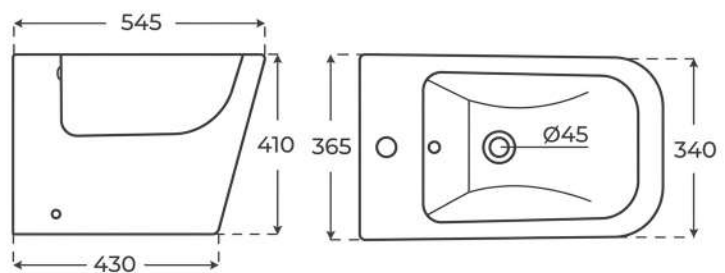

SQUARE RIMLESS SUSPENDED BIDET
BIDET SUSPENDU CARRÉ SANS REBORD

BLANCO BRILLO
BRIGTH WHITE
BLANC BILLANT

REF: BIDE04-173 PUNTOS

INODORO TORNADO CUADRADO

INODORO SUSPENDIDO RIMLESS CUADRADO

BIDET SUELO CUADRADO