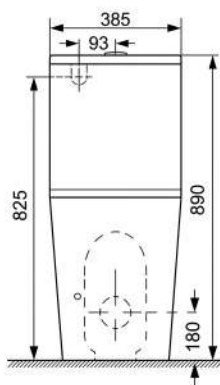

REF: **INOR10-249** PUNTOS

ALTURA ESPECIAL RIMLESS

CERAMIBATH
EXPERTOS EN PRODUCTOS SANITARIOS

INODORO RIMLESS REDONDO 2

RIMLESS ROUND TOILET 2
TOILETTE RONDE SANS REBORD

BLANCO BRILLO
BRIGTH WHITE
BLANC BILLANT