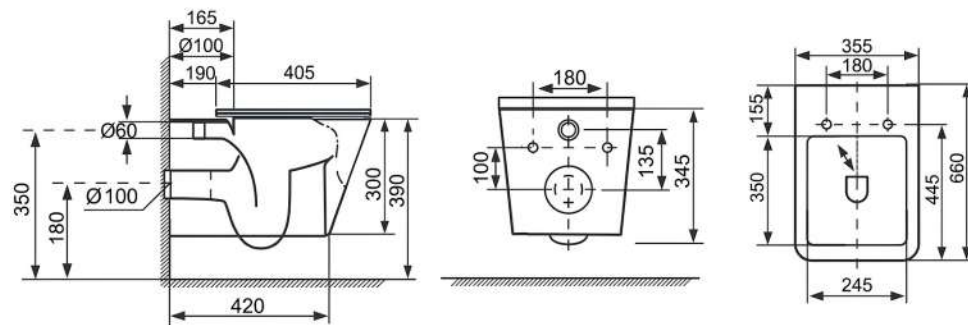

SQUARE RIMLESS SUSPENDED BIDET
BIDET SUSPENDU CARRÉ SANS REBORD

BLANCO BRILLO
BRIGTH WHITE
BLANC BILLANT

REF: BIDE04-173 PUNTOS

INODORO TORNADO CUADRADO

INODORO SUSPENDIDO RIMLESS CUADRADO

BIDET SUELO CUADRADO