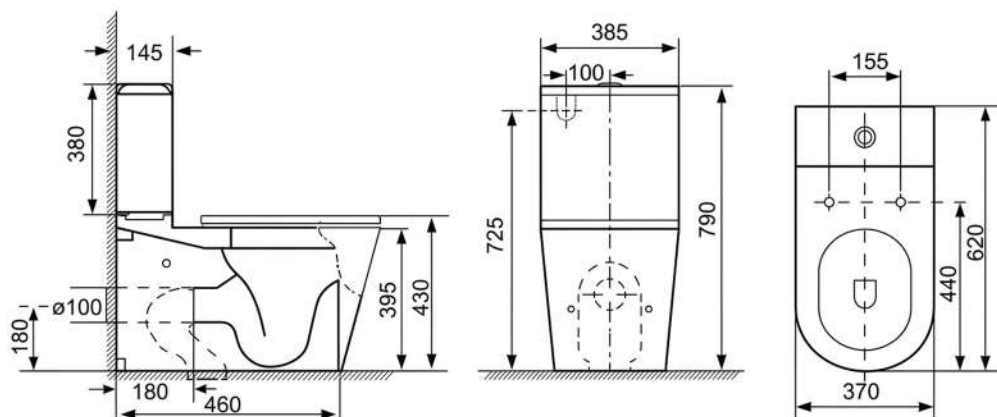

INODORO RIMLESS REDONDO 2